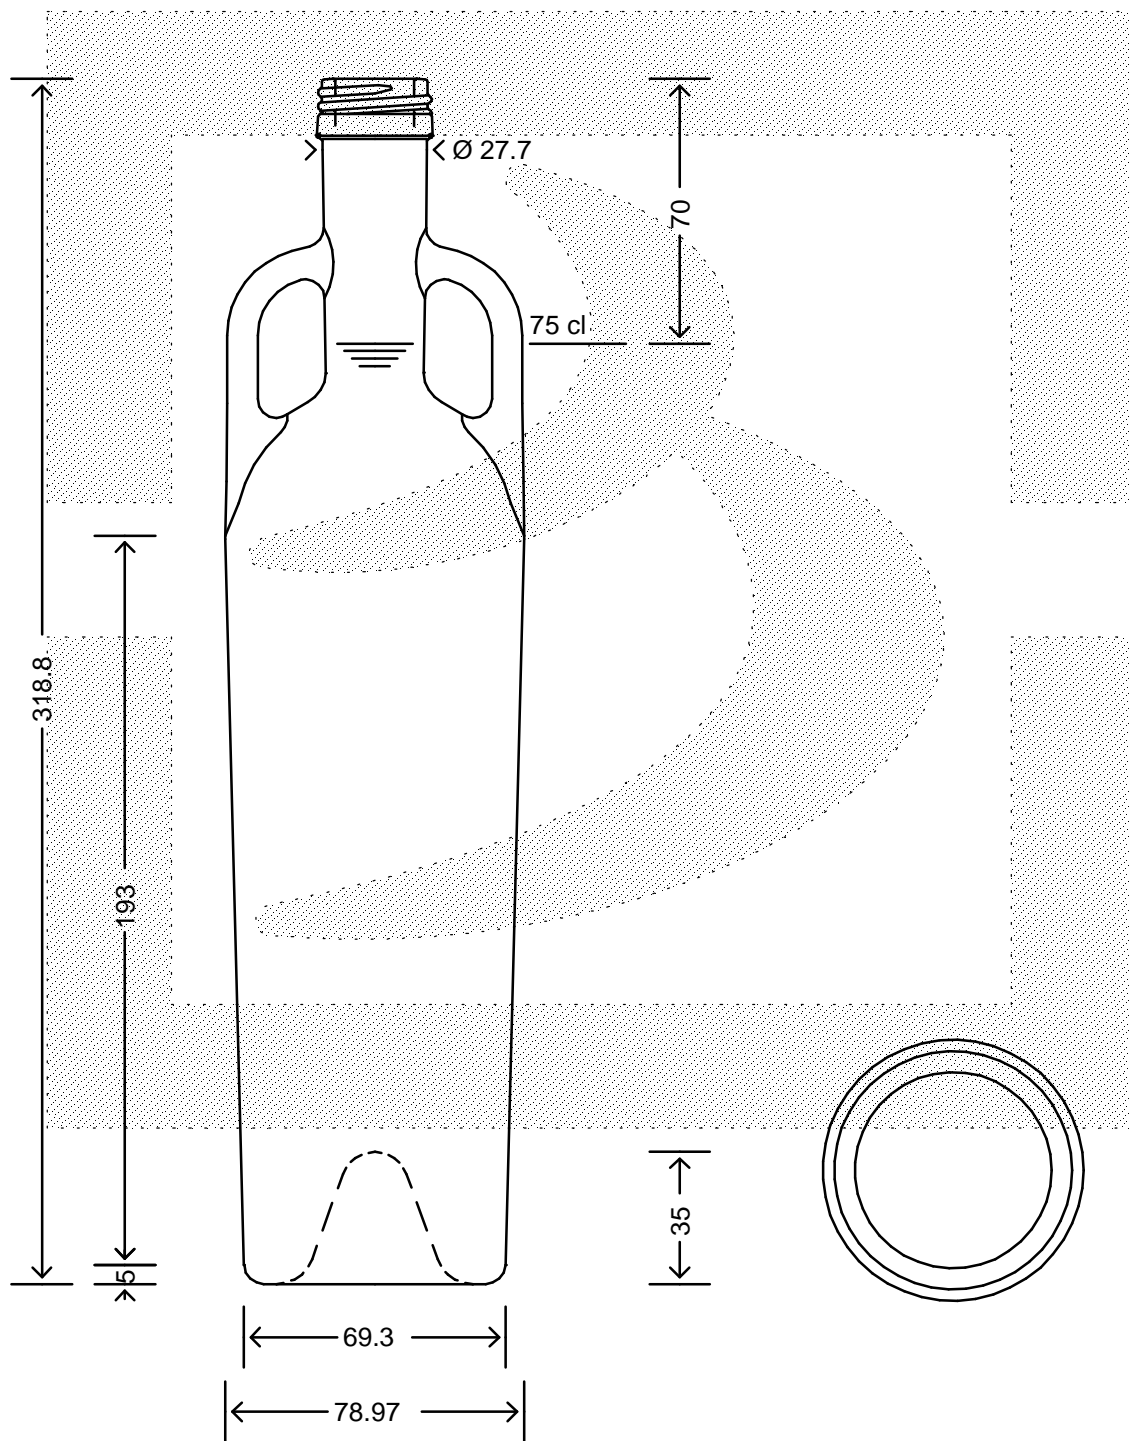

LE QUOTE SONO ESPRESSE IN mm-SOLO QUELLE CON INDICAZIONE DI TOLLERANZA SONO IMPEGNATIVE
 DIMENSIONS ARE EXPRESSED IN mm - ONLY DIMENSIONS WITH TOLERANCES ARE MANDATORY

MOD.DEP.
 PATENTED

Data ultimo aggiornamento: 02/03/2015
 Data della stampa: 02/03/2015

bruni glass
 ITALY-Tel. +39-(02)484361
 USA/CDN-Tel. +1-(514)633-9247

ARTICOLO : BOT. BACCHIPECTUS 750 P 31,5X18 VA*
 ITEM :
 CAPACITA' R.B. (c.c.): 770,000
 BRIMFULL CAP. (c.c.): 770,000
 PESO VETRO (gr): 600,000
 GLASS WEIGHT (gr): 600,000
 BOCCA : PILFER-PROOF
 FINISH :

SCALA : -
 SCALE : -
 M.T.B. : -
 M.T.B. : -
 COLORE : VERDE ANTICO
 COLOUR :

ALTEZZA : 318,800
 HEIGHT :
 DIAMETRO : 79,000
 DIAMETER :
 COD. N. : 09406D3
 COD. N. :