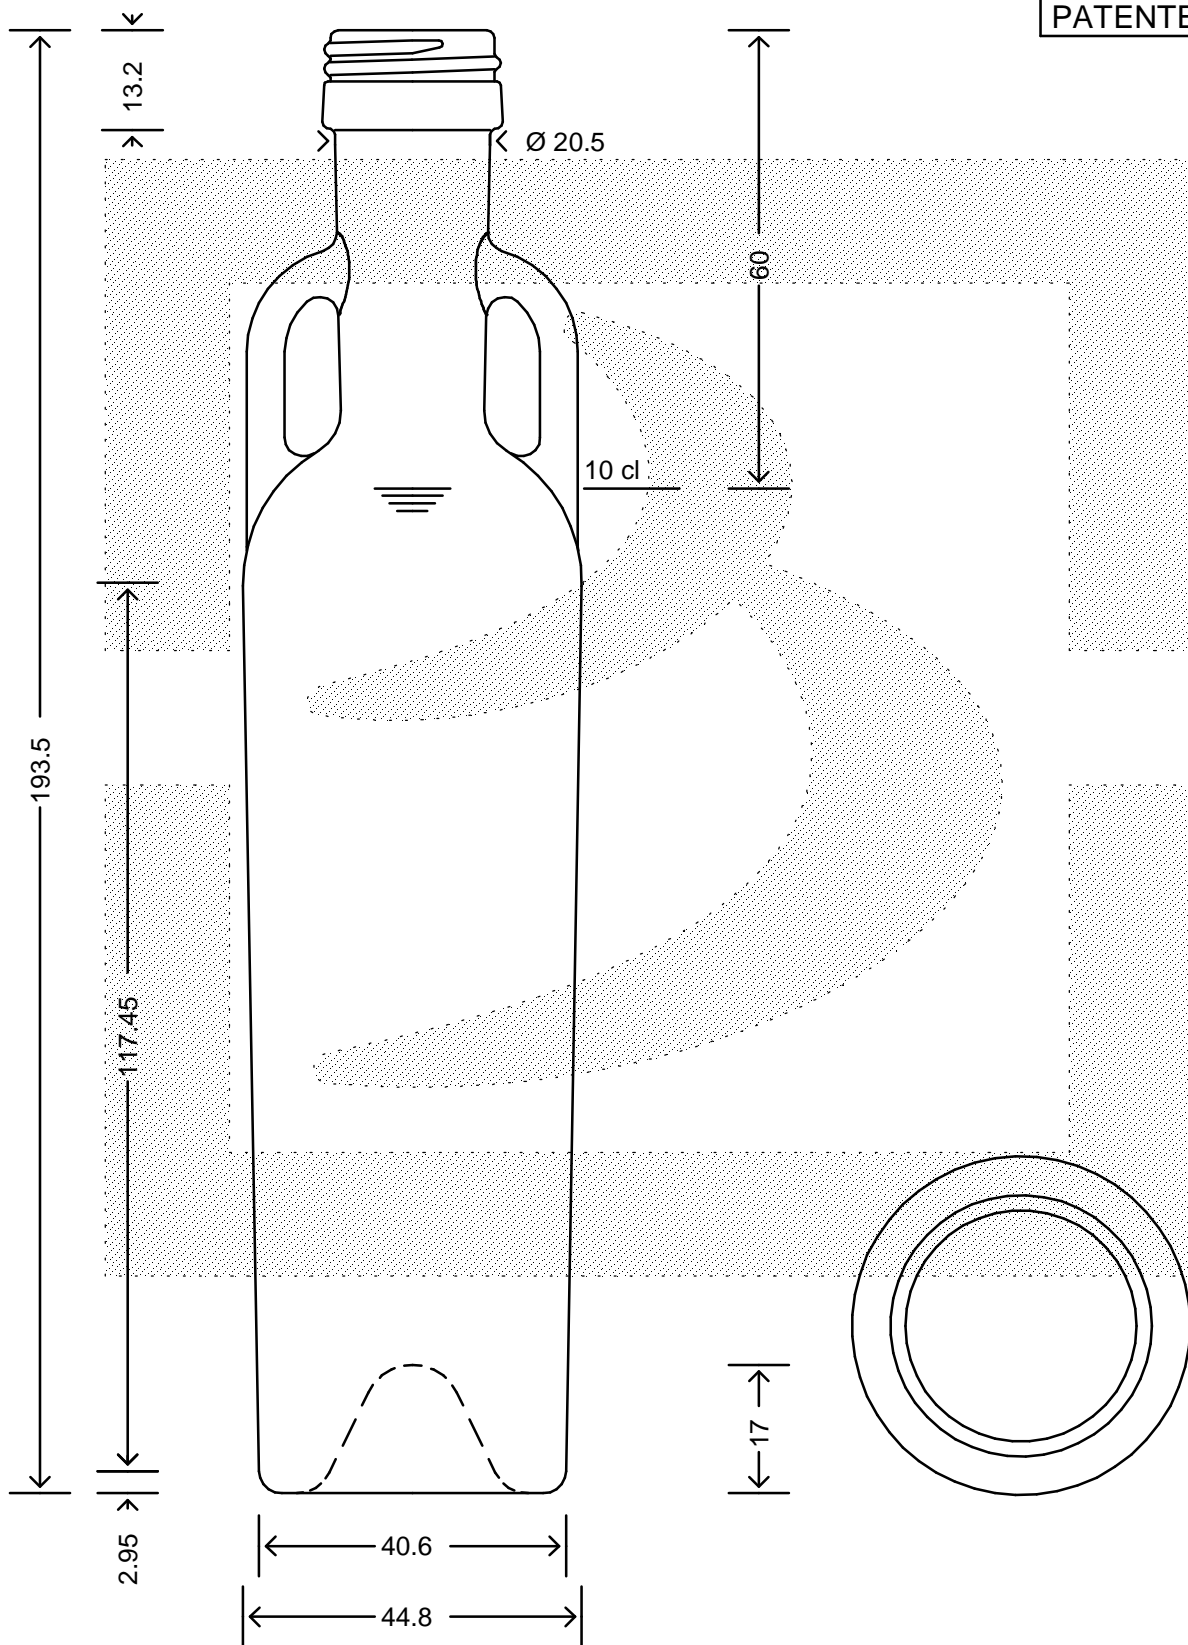

LE QUOTE SONO ESPRESSE IN mm-SOLO QUELLE CON INDICAZIONE DI TOLLERANZA SONO IMPEGNATIVE  
 DIMENSIONS ARE EXPRESSED IN mm - ONLY DIMENSIONS WITH TOLERANCES ARE MANDATORY

MOD.DEP.  
 PATENTED

Data ultimo aggiornamento: 23/02/2015  
 Data della stampa: 23/02/2015

**bruni glass**  
 ITALY-Tel. +39-(02)484361  
 USA/CDN-Tel. +1-(514)633-9247

ARTICOLO : BOT. BACCHIPECTUS 100 P24 \*  
 ITEM :  
 CAPACITA' R.B. (c.c.): 110,000  
 BRIMFULL CAP. (c.c.):  
 PESO VETRO (gr): 250,000  
 GLASS WEIGHT (gr):  
 BOCCA : PILFER-PROOF  
 FINISH :

SCALA : -  
 SCALE : -  
 M.T.B. : -  
 M.T.B. : -  
 COLORE : BIANCO  
 COLOUR :

ALTEZZA : 193,500  
 HEIGHT :  
 DIAMETRO : 44,800  
 DIAMETER :  
 COD. N. : 13023T2  
 COD. N. :