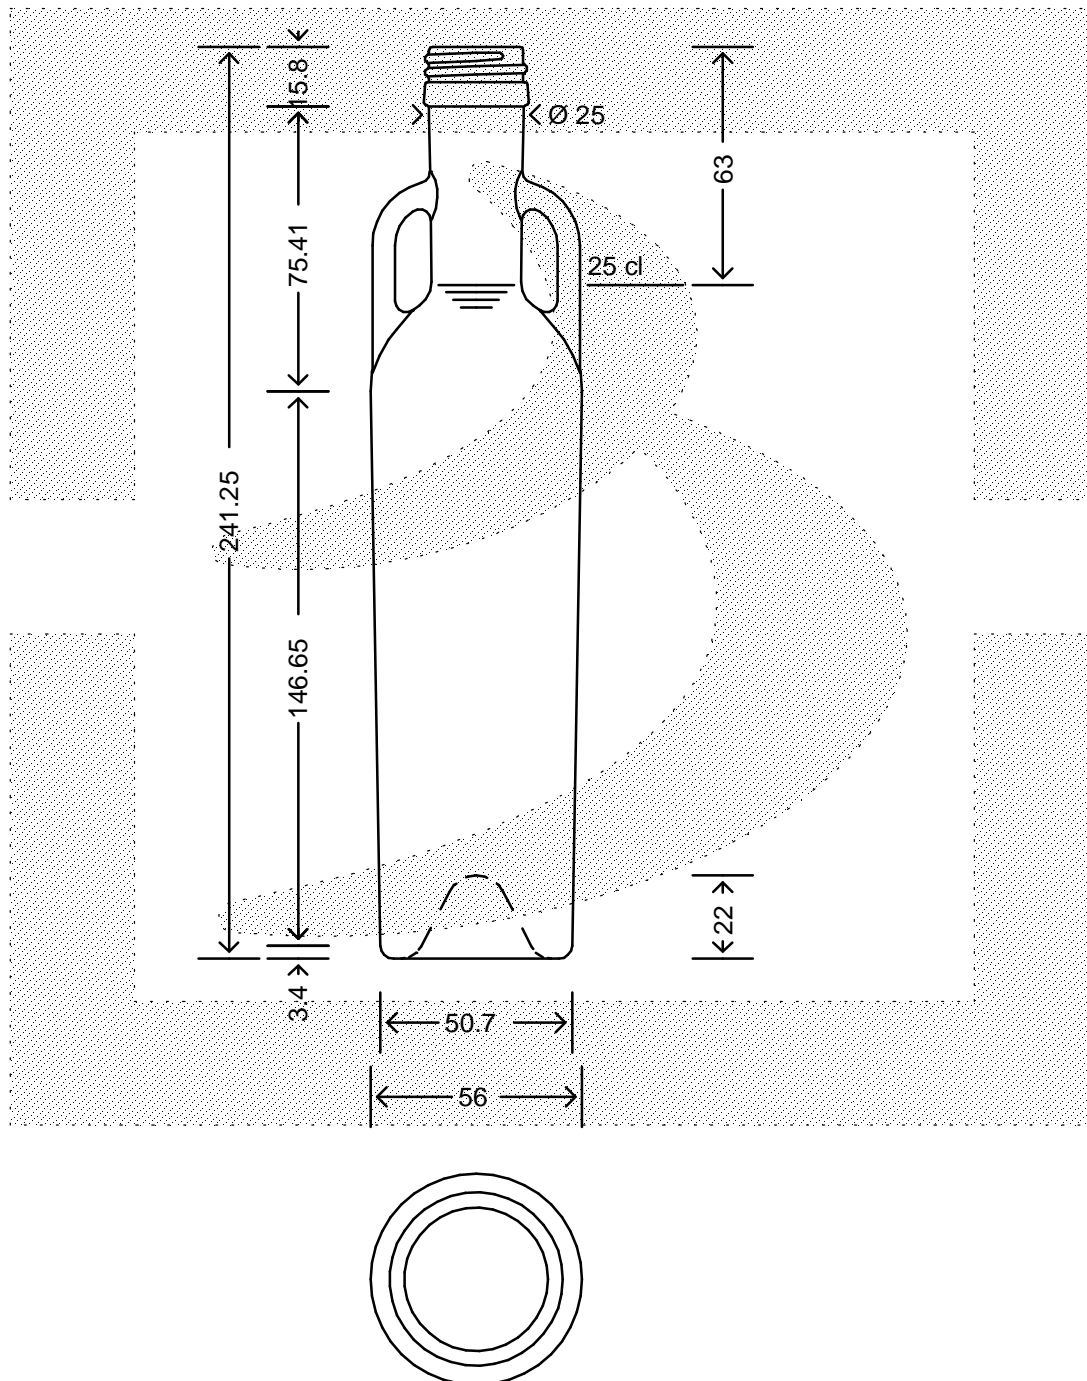

LE QUOTE SONO ESPRESSE IN mm-SOLO QUELLE CON INDICAZIONE DI TOLLERANZA SONO IMPEGNATIVE  
 DIMENSIONS ARE EXPRESSED IN mm - ONLY DIMENSIONS WITH TOLERANCES ARE MANDATORY

MOD.DEP.  
 PATENTED

Data ultimo aggiornamento: 23/02/2015  
 Data della stampa: 23/02/2015

**bruni glass**  
 ITALY-Tel. +39-(02)484361  
 USA/CND-Tel. +1-(514)633-9247

ARTICOLO : BOT. BACCHIPECTUS 250 P 28 \*  
 ITEM :  
 CAPACITA' R.B. (c.c.): 265,000  
 BRIMFULL CAP. (c.c.): 265,000  
 PESO VETRO (gr): 350,000  
 GLASS WEIGHT (gr): 350,000  
 BOCCA : PILFER-PROOF  
 FINISH :

SCALA : -  
 SCALE : -  
 M.T.B. : -  
 M.T.B. : -  
 COLORE : BIANCO  
 COLOUR :

ALTEZZA : 241,200  
 HEIGHT :  
 DIAMETRO : 56,000  
 DIAMETER :  
 COD. N. : 10753T1  
 COD. N. :