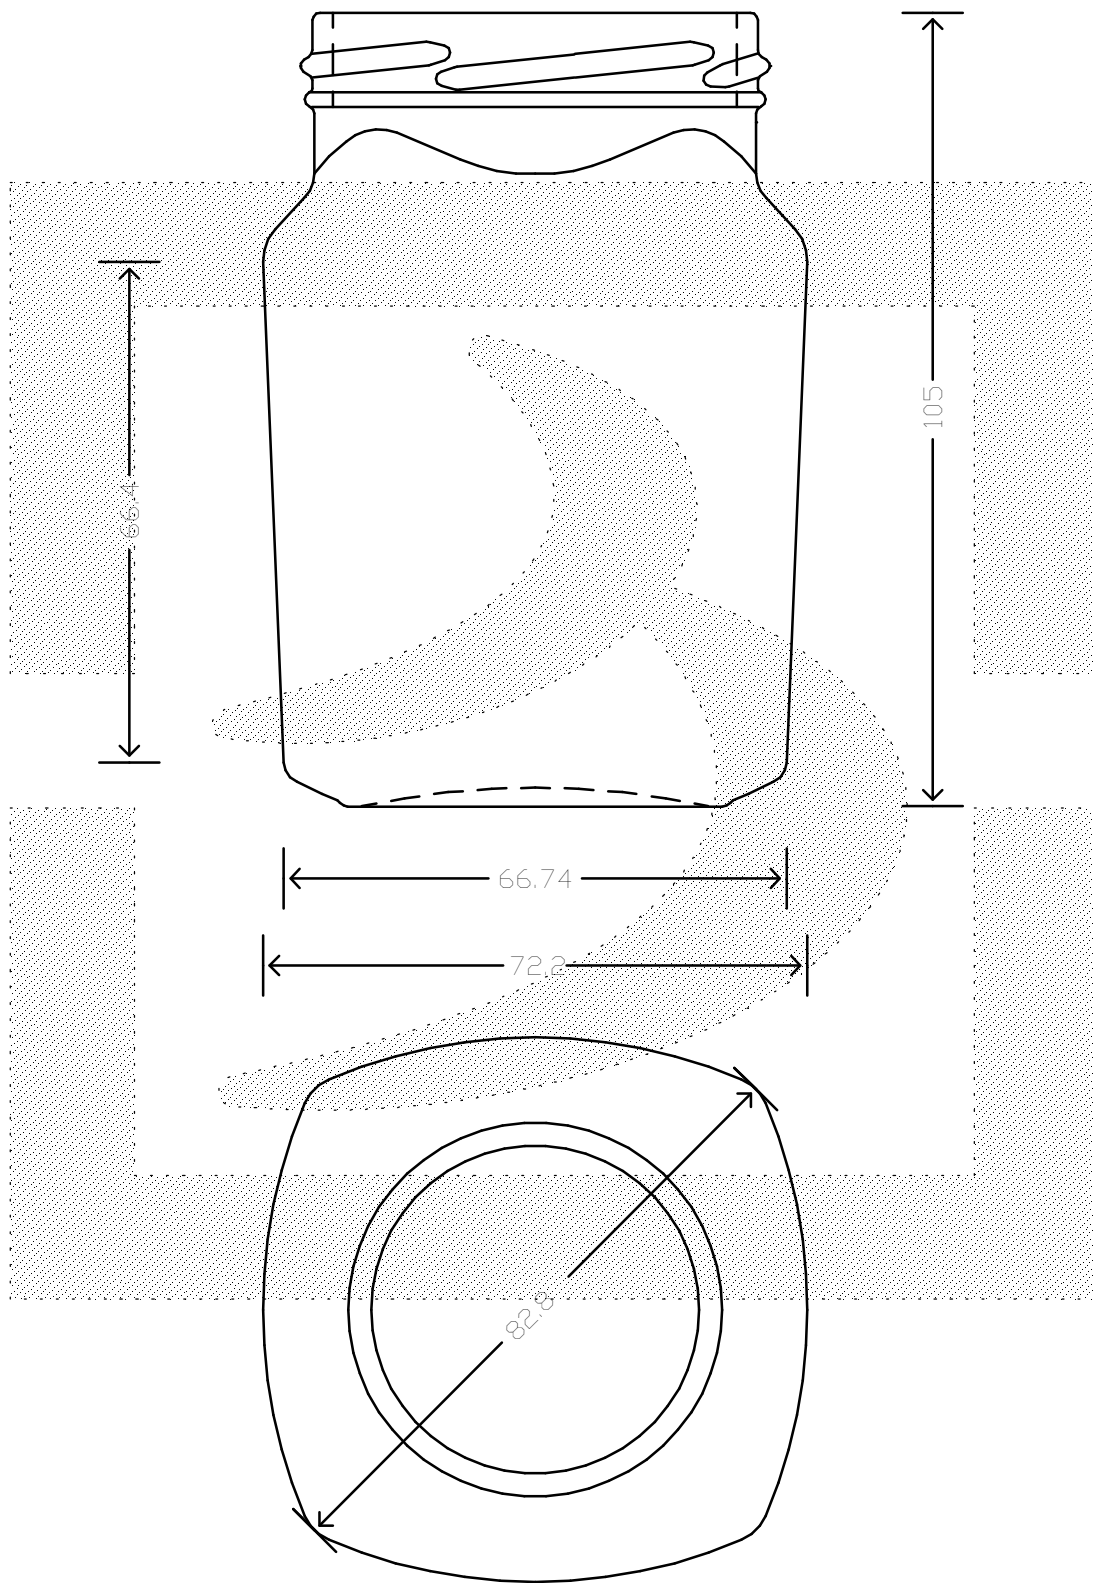

LE QUOTE SONO ESPRESSE IN mm-SOLO QUELLE CON INDICAZIONE DI TOLLERANZA SONO IMPEGNATIVE  
 DIMENSIONS ARE EXPRESSED IN mm - ONLY DIMENSIONS WITH TOLERANCES ARE MANDATORY

Data ultimo aggiornamento: 25/02/2015  
 Data della stampa: 25/02/2015

**bruni glass**  
 ITALY-Tel. +39-(02)484361  
 USA/CDN-Tel. +1-(514)633-9247

ARTICOLO ITEM	VASO DELIZIA 314 T 63 # *	
CAPACITA' R.B. (c.c.): BRIMFULL CAP. (c.c.):	314,000	PESO VETRO (gr): GLASS WEIGHT (gr.):
BOCCA FINISH	TWIST-OFF	

SCALA	1:1
M.T.B.	-
COLORE	BIANCO

ALTEZZA HEIGHT	105,000
DIAMETRO: DIAMETER:	71,500
COD. N.	16419T1