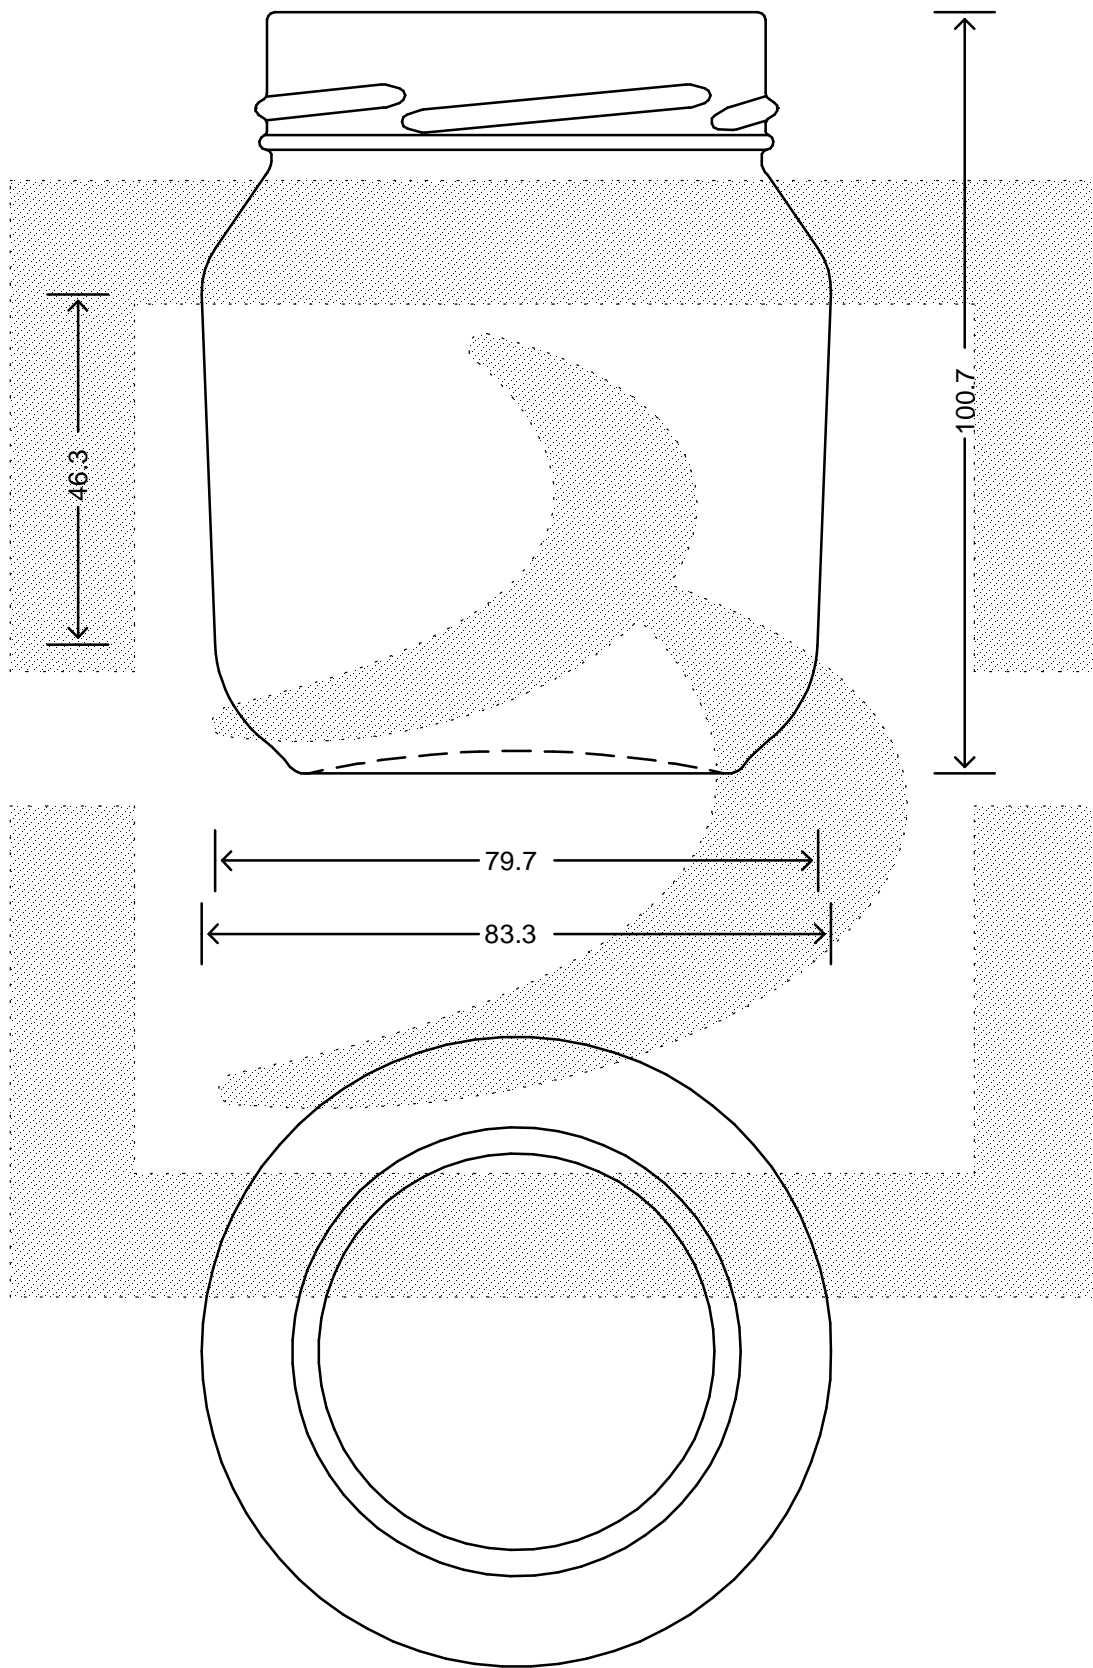

LE QUOTE SONO ESPRESSE IN mm-SOLO QUELLE CON INDICAZIONE DI TOLLERANZA SONO IMPEGNATIVE
 DIMENSIONS ARE EXPRESSED IN mm - ONLY DIMENSIONS WITH TOLERANCES ARE MANDATORY

Data ultimo aggiornamento: 24/02/2015
 Data della stampa: 24/02/2015

 bruni glass ITALY-Tel.+39-(02)484361 USA/CDN-Tel.+1-(514)633-9247	ARTICOLO : VASO TRONCOCON 380 T70 DEEP H14 W *	SCALA : -	ALTEZZA : 100,700	
	ITEM :	SCALE : -	HEIGHT : 100,700	
	CAPACITA' R.B. (c.c.): 380,000	PESO VETRO (gr): 185,000	M.T.B. : -	DIAMETRO: 83,300
	BRIMFULL CAP. (c.c.):	GLASS WEIGHT (gr):	M.T.B. :	DIAMETER: 83,300
BOCCA : TWIST-OFF	FINISH :	COLORE : BIANCO	COD. N. : 14076P1	
		COLOUR :	COD. N. :	