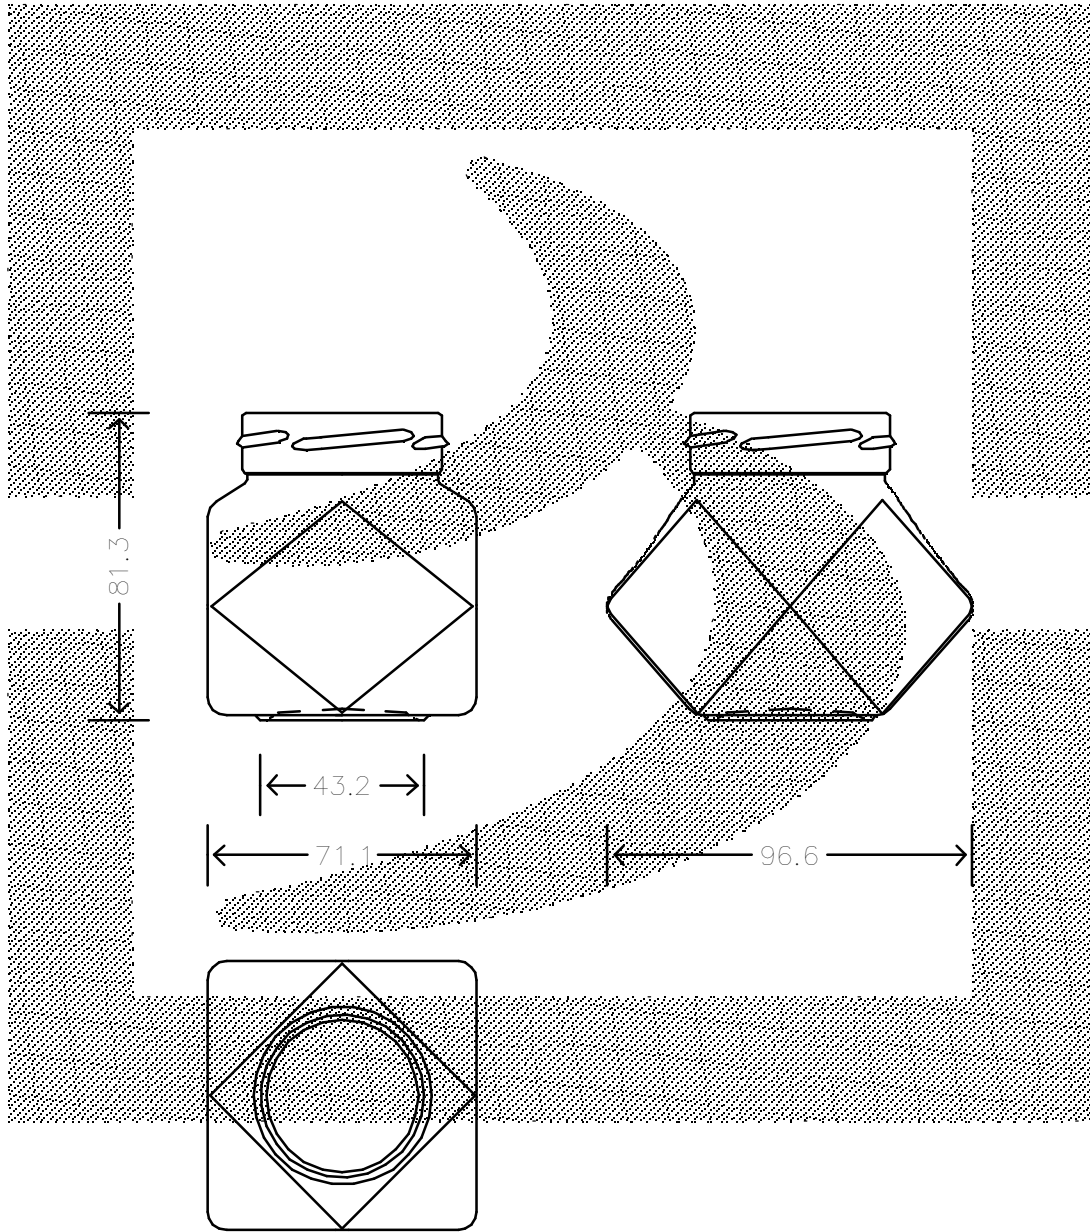

LE QUOTE SONO ESPRESSE IN mm-SOLO QUELLE CON INDICAZIONE DI TOLLERANZA SONO IMPEGNATIVE
 DIMENSIONS ARE EXPRESSED IN mm - ONLY DIMENSIONS WITH TOLERANCES ARE MANDATORY

MOD.DEP.
 PATENTED

Data ultimo aggiornamento: 15/10/2015
 Data della stampa: 15/10/2015

bruni glass
 ITALY-Tel.+39-(02)484361
 USA/CDN-Tel.+1-(514)633-9247

ARTICOLO : VASO DIAMOND 212 T 58 DEEP H14 *
 ITEM :
 CAPACITA' R.B. (c.c.): 212
 BRIMFULL CAP. (c.c.):
 PESO VETRO (gr.): 200
 GLASS WEIGHT (gr.):
 BOCCA : TWIST-OFF
 FINISH :

SCALA : 1:2
 SCALE :
 M.T.B. : -
 M.T.B. :
 COLORE : BIANCO EXTRA
 COLOUR :

ALTEZZA : 81,3
 HEIGHT :
 DIAMETRO : 71,1
 DIAMETER :
 COD. N. : 19640P2
 COD. N. :