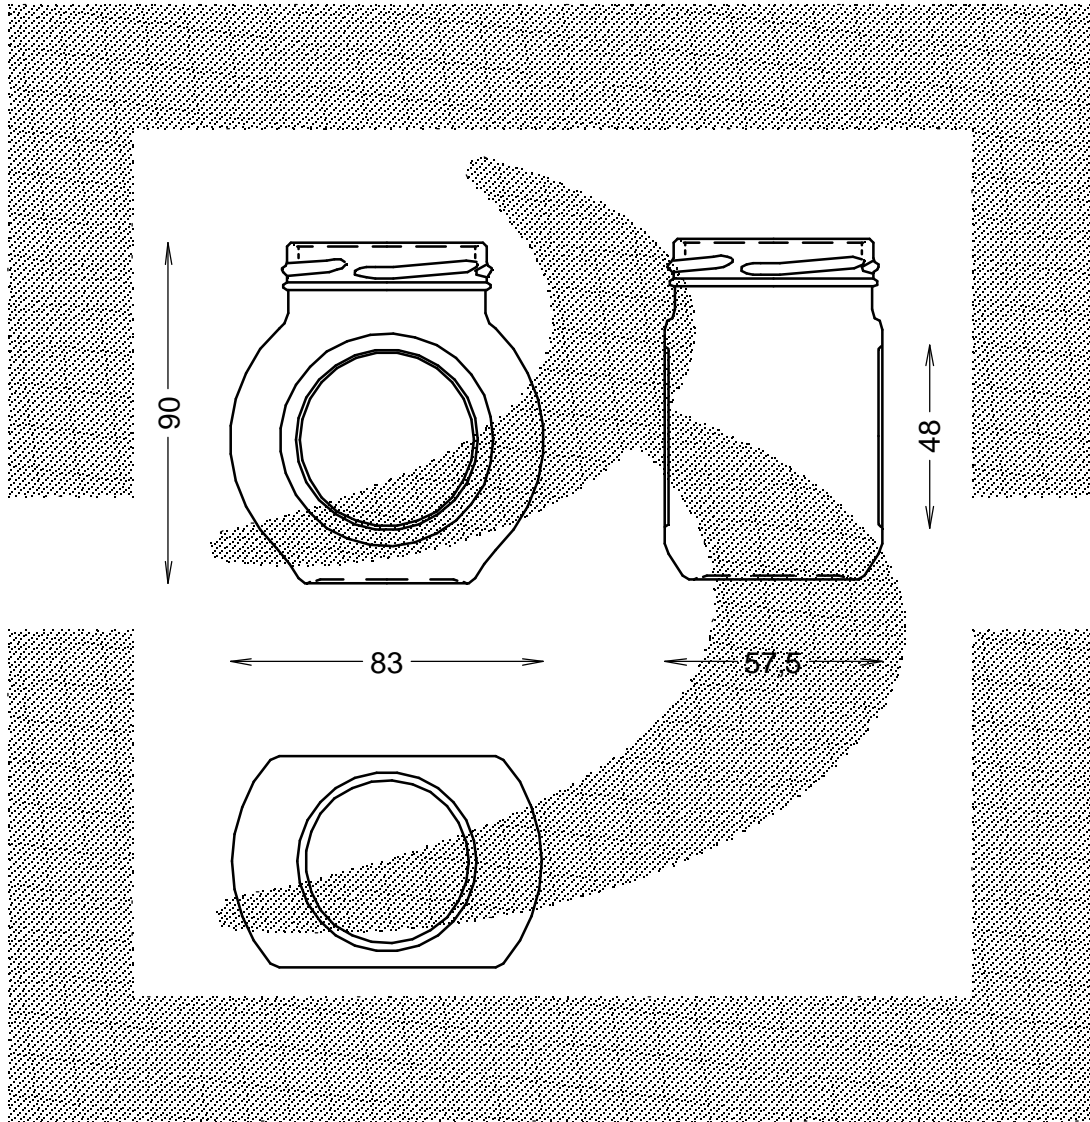

LE QUOTE SONO ESPRESSE IN mm-SOLO QUELLE CON INDICAZIONE DI TOLLERANZA SONO IMPEGNATIVE
 DIMENSIONS ARE EXPRESSED IN mm - ONLY DIMENSIONS WITH TOLERANCES ARE MANDATORY

bruni glass
 ITALY-Tel. +39-(02)484361
 USA/CDN-Tel. +1-(514)633-9247

ARTICOLO : VASO LIMONCELLO TONDO 212 T 58 # *
 ITEM :
 CAPACITA' R.B. (c.c.): 212
 BRIMFULL CAP. (c.c.):
 PESO VETRO (gr.): 190
 GLASS WEIGHT (gr.):
 BOCCA : TWIST-OFF
 FINISH :

SCALA : 1:2
 SCALE :
 M.T.B. : -
 M.T.B. :
 COLORE : BIANCO
 COLOUR :

ALTEZZA : 90
 HEIGHT :
 DIAMETRO : 83
 DIAMETER :
 COD. N. : 16536T1
 COD. N. :