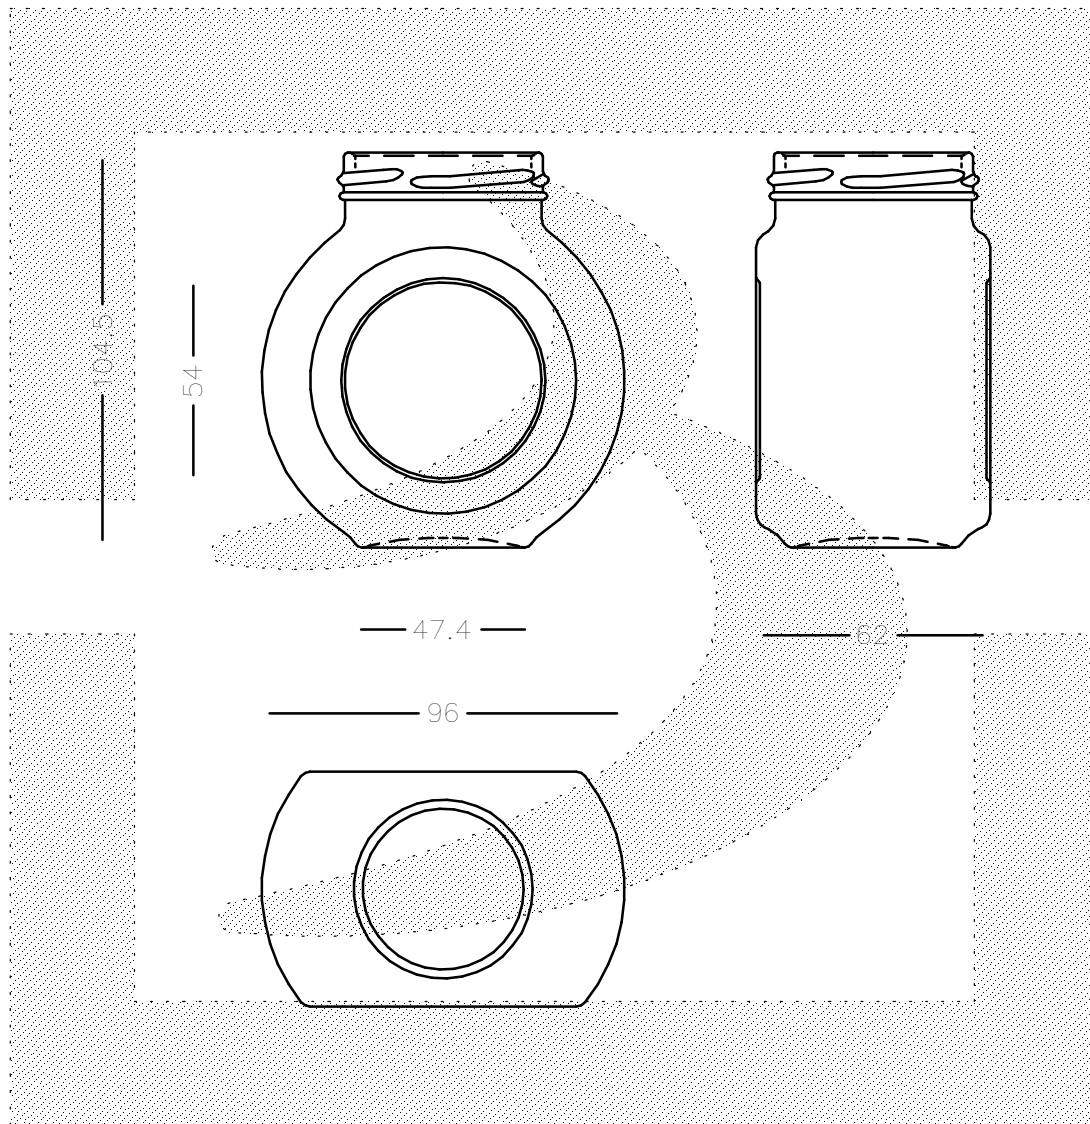

LE QUOTE SONO ESPRESSE IN mm-SOLO QUELLE CON INDICAZIONE DI TOLLERANZA SONO IMPEGNATIVE
 DIMENSIONS ARE EXPRESSED IN mm - ONLY DIMENSIONS WITH TOLERANCES ARE MANDATORY

Data ultimo aggiornamento: 02/03/2015
 Data della stampa: 02/03/2015

SCALA : 1:2
 SCALE :
 M.T.B. : -
 M.T.B. :
 COLORE : BIANCO
 COLOUR :

ALTEZZA : 104,500
 HEIGHT :
 DIAMETRO : 96,000
 DIAMETER :
 COD. N. : 16538T2
 COD. N. :