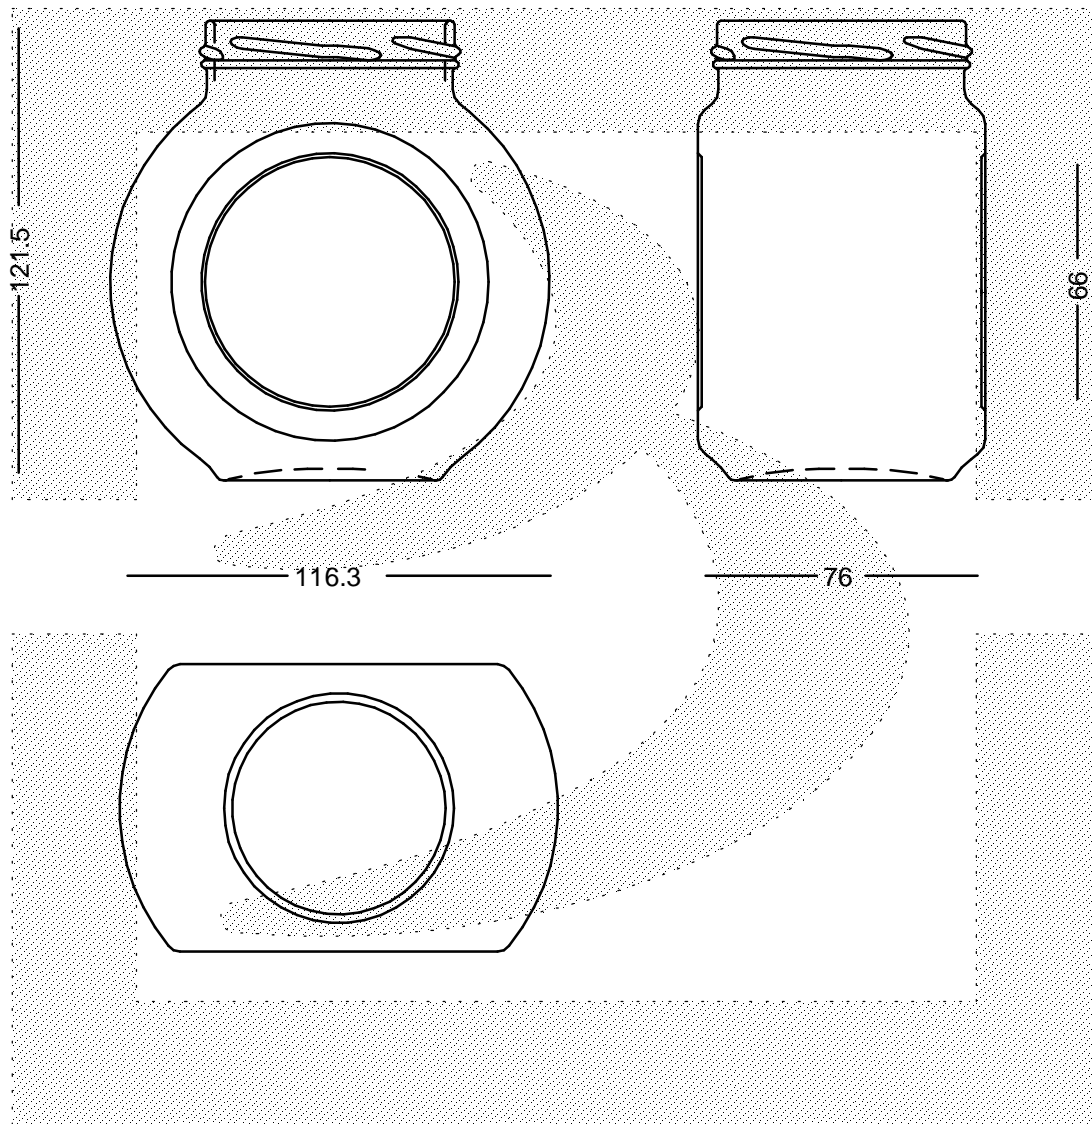

LE QUOTE SONO ESPRESSE IN mm-SOLO QUELLE CON INDICAZIONE DI TOLLERANZA SONO IMPEGNATIVE
 DIMENSIONS ARE EXPRESSED IN mm - ONLY DIMENSIONS WITH TOLERANCES ARE MANDATORY

Data ultimo aggiornamento: 02/03/2015
 Data della stampa: 02/03/2015

 bruni glass ITALY-Tel. +39-(02)484361 USA/CDN-Tel. +1-(514)633-9247	ARTICOLO : VASO LIMONCELLO TONDO 580 T 70 * FV	SCALA : -	ALTEZZA : 121,500	
	ITEM :	SCALE : -	HEIGHT :	
	CAPACITA' R.B. (c.c.): 580,000	PESO VETRO (gr): 400,000	M.T.B. : -	DIAMETRO: 116,300
	BRIMFULL CAP. (c.c.):	GLASS WEIGHT (gr.):	M.T.B. :	DIAMETER:
BOCCA : TWIST-OFF	FINISH :	COLORE : BIANCO	COD. N. : 14451T1	
		COLOUR :	COD. N. :	