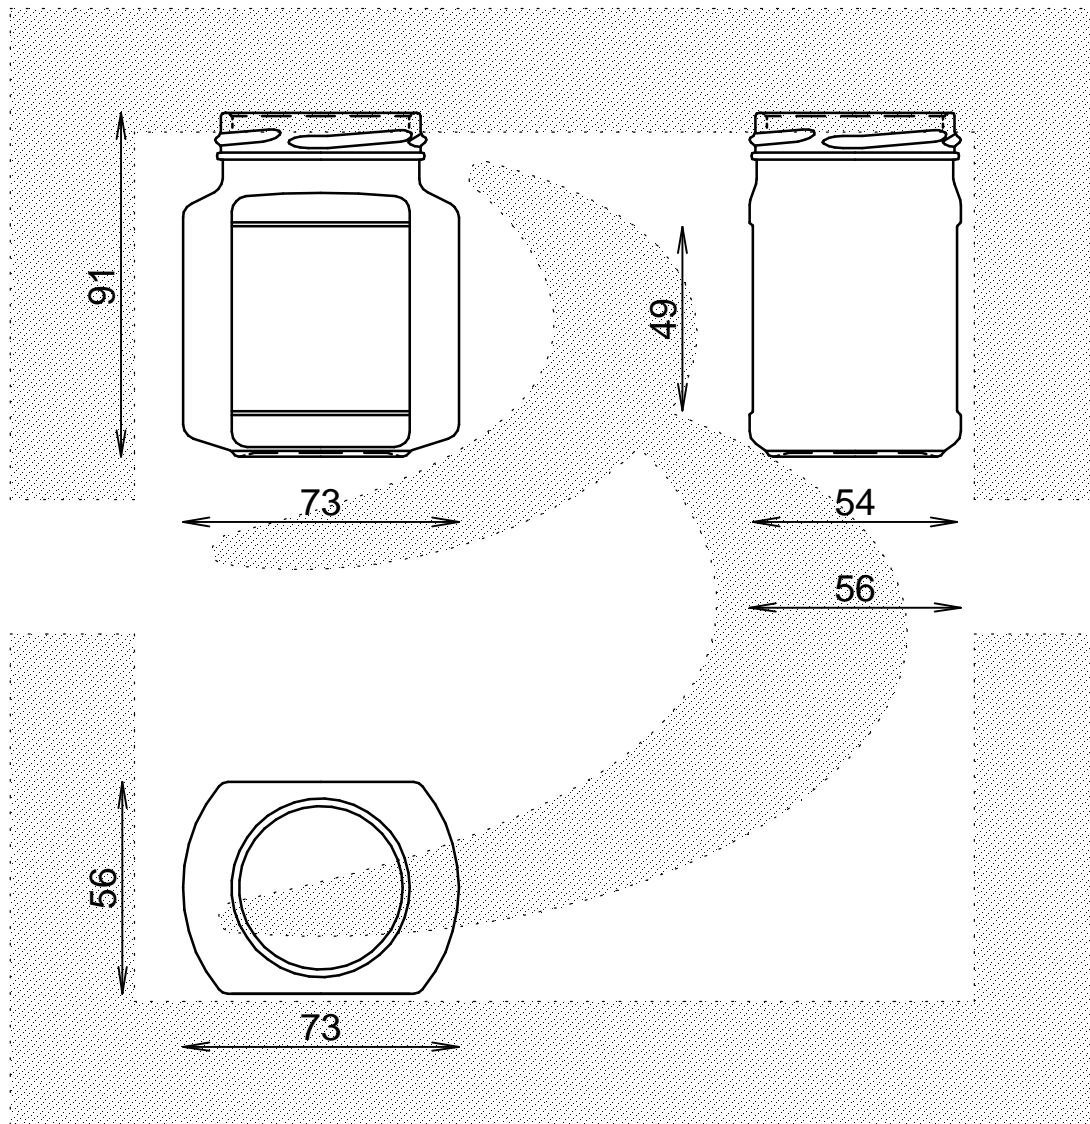

LE QUOTE SONO ESPRESSE IN mm-SOLO QUELLE CON INDICAZIONE DI TOLLERANZA SONO IMPEGNATIVE
 DIMENSIONS ARE EXPRESSED IN mm - ONLY DIMENSIONS WITH TOLERANCES ARE MANDATORY

bruni glass
 ITALY-Tel. +39-(02)484361
 USA/CDN-Tel. +1-(514)633-9247

ARTICOLO : VASO LIMONCELLO QUADRO 212 T 58 # *
 ITEM :
 CAPACITA' R.B. (c.c.): 212,000
 BRIMFULL CAP. (c.c.):
 PESO VETRO (gr): 190,000
 GLASS WEIGHT (gr):
 BOCCA : TWIST-OFF
 FINISH :

SCALA : 1:2
 SCALE :
 M.T.B. : -
 M.T.B. :
 COLORE : BIANCO
 COLOUR :

ALTEZZA : 91,000
 HEIGHT :
 DIAMETRO : 73,000
 DIAMETER :
 COD. N. : 16535T2
 COD. N. :