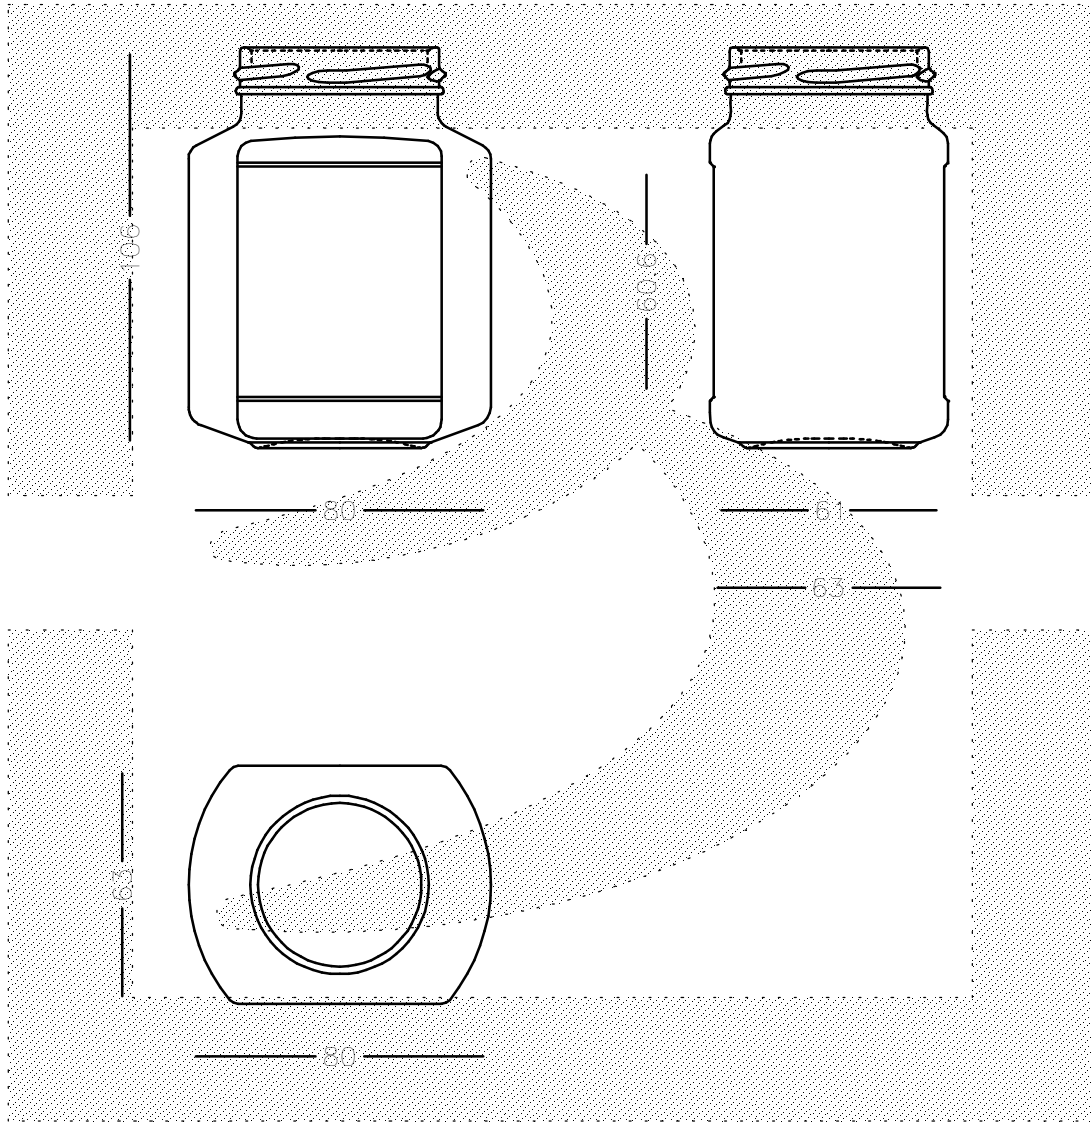

LE QUOTE SONO ESPRESSE IN mm-SOLO QUELLE CON INDICAZIONE DI TOLLERANZA SONO IMPEGNATIVE  
 DIMENSIONS ARE EXPRESSED IN mm - ONLY DIMENSIONS WITH TOLERANCES ARE MANDATORY

Data ultimo aggiornamento: 02/03/2015  
 Data della stampa: 02/03/2015

**bruni glass**  
 ITALY-Tel. +39-(02)484361  
 USA/CDN-Tel. +1-(514)633-9247

ARTICOLO : VASO LIMONCELLO QUADRO 314 T 58 # \*  
 ITEM :  
 CAPACITA' R.B. (c.c.): 314,000  
 BRIMFULL CAP. (c.c.):  
 PESO VETRO (gr): 235,000  
 GLASS WEIGHT (gr):  
 BOCCA : TWIST-OFF  
 FINISH :

SCALA : 1:2  
 SCALE :  
 M.T.B. : -  
 M.T.B. :  
 COLORE : BIANCO  
 COLOUR :

ALTEZZA : 106,000  
 HEIGHT :  
 DIAMETRO : 80,000  
 DIAMETER :  
 COD. N. : 16537P2  
 COD. N. :