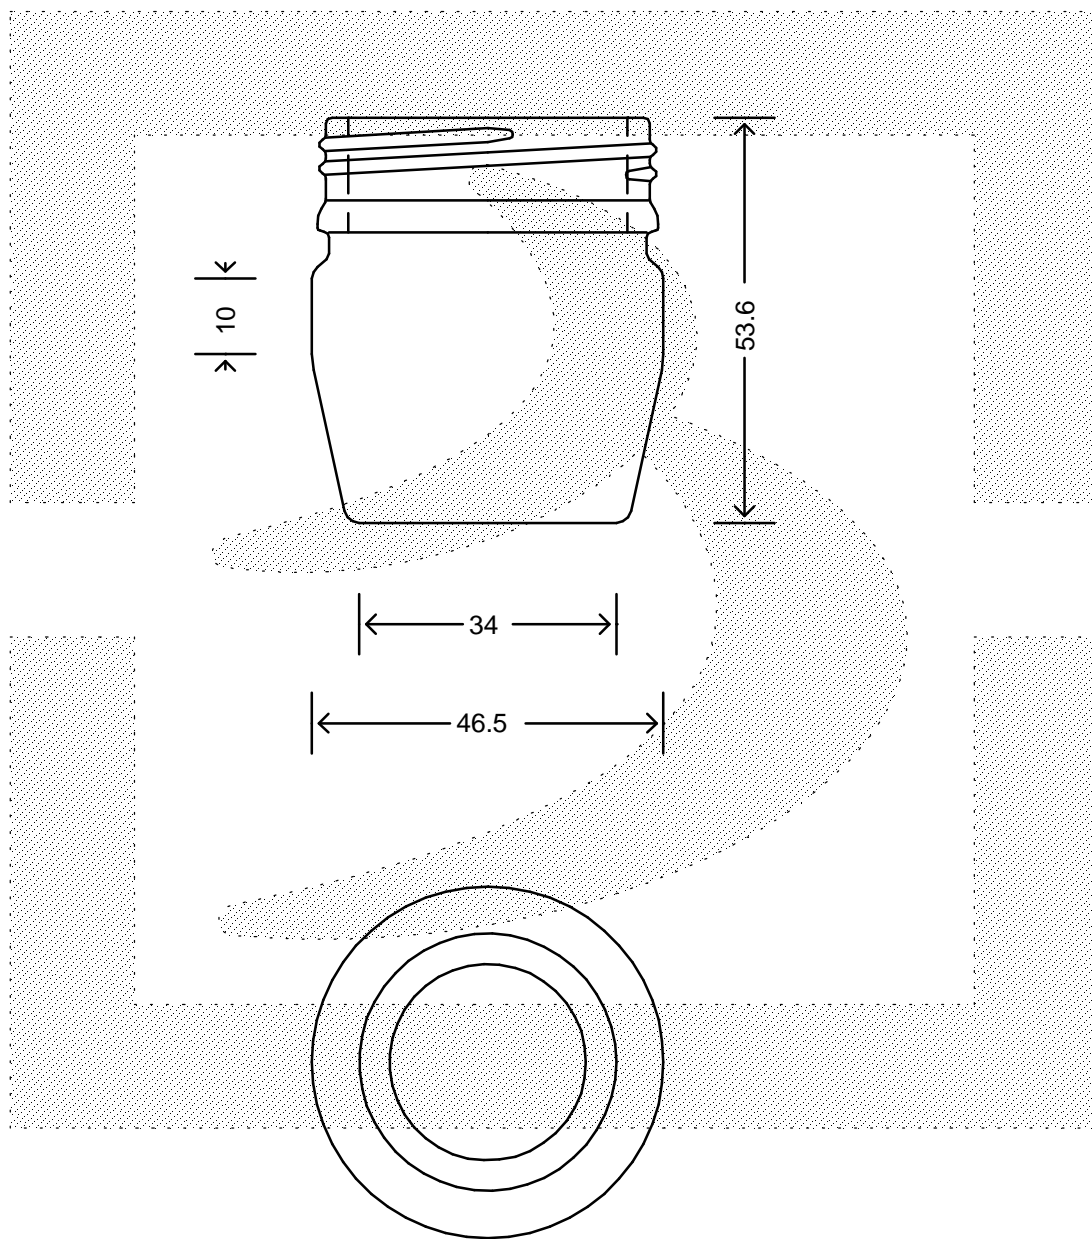

LE QUOTE SONO ESPRESSE IN mm-SOLO QUELLE CON INDICAZIONE DI TOLLERANZA SONO IMPEGNATIVE
 DIMENSIONS ARE EXPRESSED IN mm - ONLY DIMENSIONS WITH TOLERANCES ARE MANDATORY

MOD.DEP.
 PATENTED

Data ultimo aggiornamento: 11/03/2015
 Data della stampa: 11/03/2015

bruni glass
 ITALY-Tel. +39-(02)484361
 USA/CDN-Tel. +1-(514)633-9247

ARTICOLO : VASO ANFORA 45 P 45 INV *
 ITEM :
 CAPACITA' R.B. (c.c.): 45,000
 BRIMFULL CAP. (c.c.):
 PESO VETRO (gr): 80,000
 GLASS WEIGHT (gr):
 BOCCA : PANO INVIOLABILE
 FINISH :

SCALA : -
 SCALE : -
 M.T.B. : -
 M.T.B. : -
 COLORE : BIANCO
 COLOUR :

ALTEZZA : 53,600
 HEIGHT :
 DIAMETRO : 46,500
 DIAMETER :
 COD. N. : 08430P1
 COD. N. :