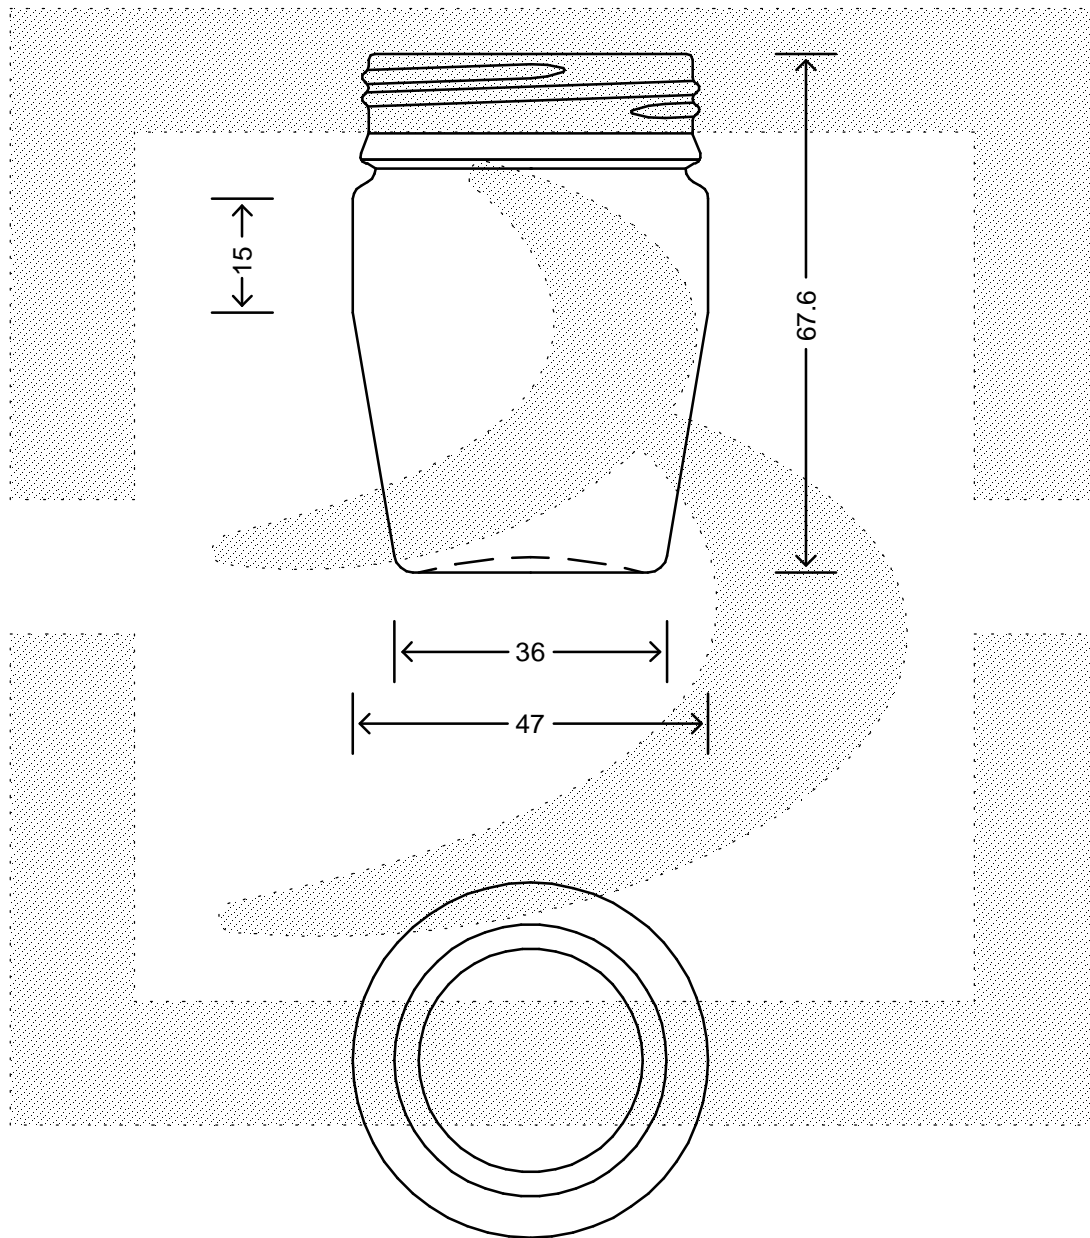

LE QUOTE SONO ESPRESSE IN mm-SOLO QUELLE CON INDICAZIONE DI TOLLERANZA SONO IMPEGNATIVE
 DIMENSIONS ARE EXPRESSED IN mm - ONLY DIMENSIONS WITH TOLERANCES ARE MANDATORY

MOD.DEP.
 PATENTED

Data ultimo aggiornamento: 09/04/2015
 Data della stampa: 09/04/2015

bruni glass
 ITALY-Tel.+39-(02)484361
 USA/CDN-Tel.+1-(514)633-9247

ARTICOLO : VASO ANFORA 60 PANO 45 INV BV *
 ITEM :
 CAPACITA' R.B. (c.c.): 63,000
 BRIMFULL CAP. (c.c.):
 PESO VETRO (gr): 90,000
 GLASS WEIGHT (gr):
 BOCCA : PANO INVIOLABILE
 FINISH :

SCALA : 1:1
 SCALE :
 M.T.B. : -
 M.T.B. :
 COLORE : BIANCO EXTRA
 COLOUR :

ALTEZZA : 67,600
 HEIGHT :
 DIAMETRO: 47,000
 DIAMETER:
 COD. N. : 00006P1
 COD. N. :