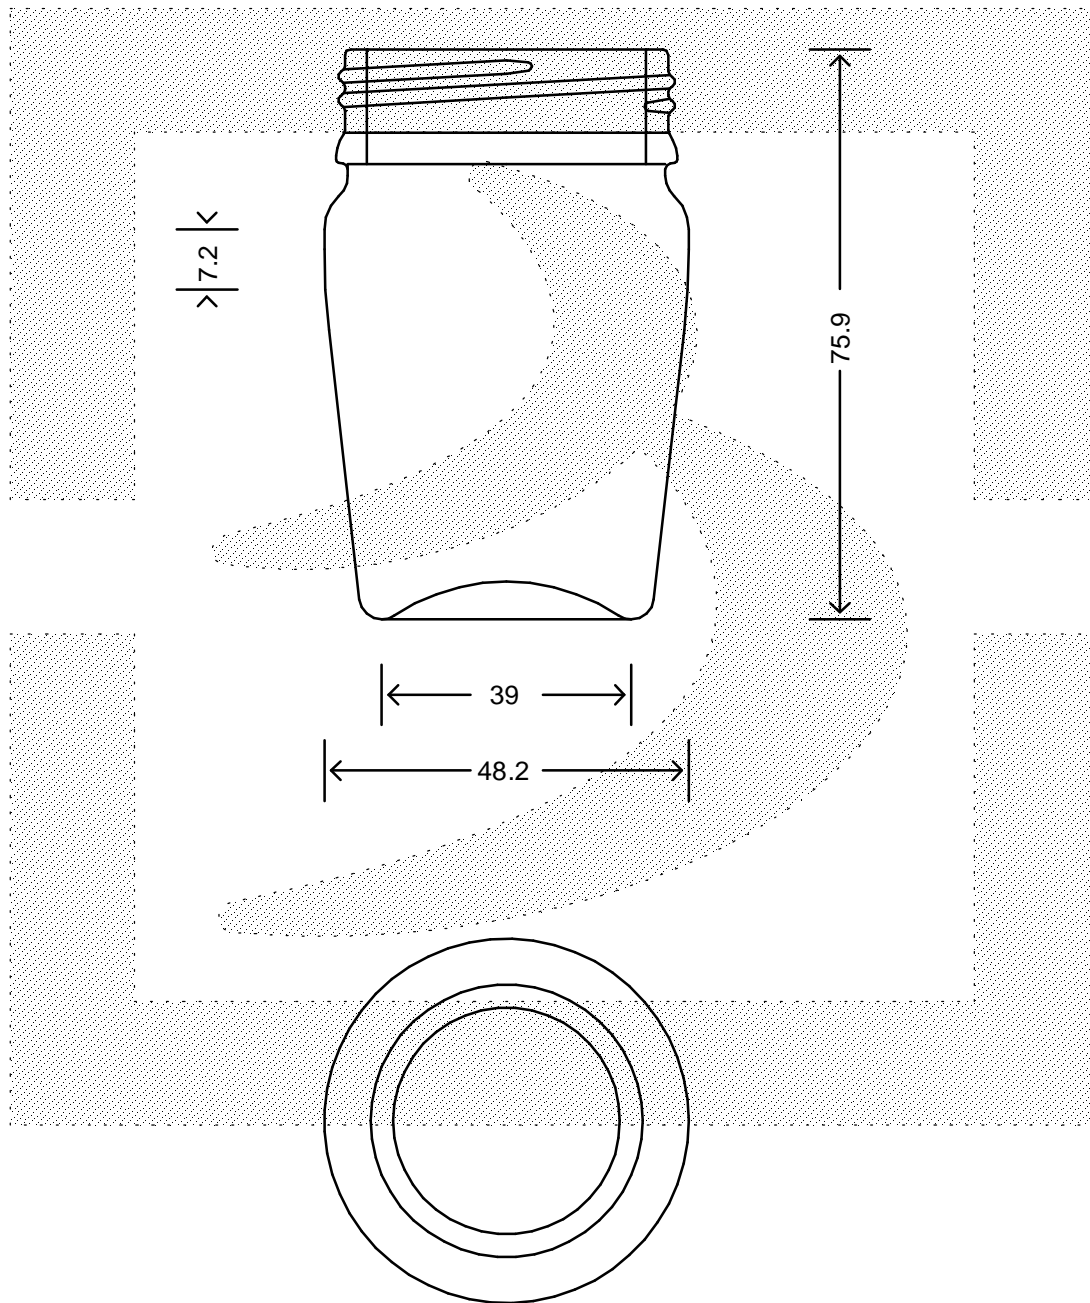

LE QUOTE SONO ESPRESSE IN mm-SOLO QUELLE CON INDICAZIONE DI TOLLERANZA SONO IMPEGNATIVE
 DIMENSIONS ARE EXPRESSED IN mm - ONLY DIMENSIONS WITH TOLERANCES ARE MANDATORY

Data ultimo aggiornamento: 25/02/2015
 Data della stampa: 25/02/2015

bruni glass
 ITALY-Tel.+39-(02)484361
 USA/CDN-Tel.+1-(514)633-9247

ARTICOLO : VASO ANFORA 80 P45 INV NEW TK *
 ITEM :
 CAPACITA' R.B. (c.c.): 80,000
 BRIMFULL CAP. (c.c.): 80,000
 PESO VETRO (gr): 85,000
 GLASS WEIGHT (gr): 85,000
 BOCCA : PANO INVIOLABILE
 FINISH :

SCALA : 1:1
 SCALE :
 M.T.B. : -
 M.T.B. :
 COLORE : BIANCO
 COLOUR :

ALTEZZA : 75,400
 HEIGHT :
 DIAMETRO : 48,200
 DIAMETER :
 COD. N. : 16455P1
 COD. N. :