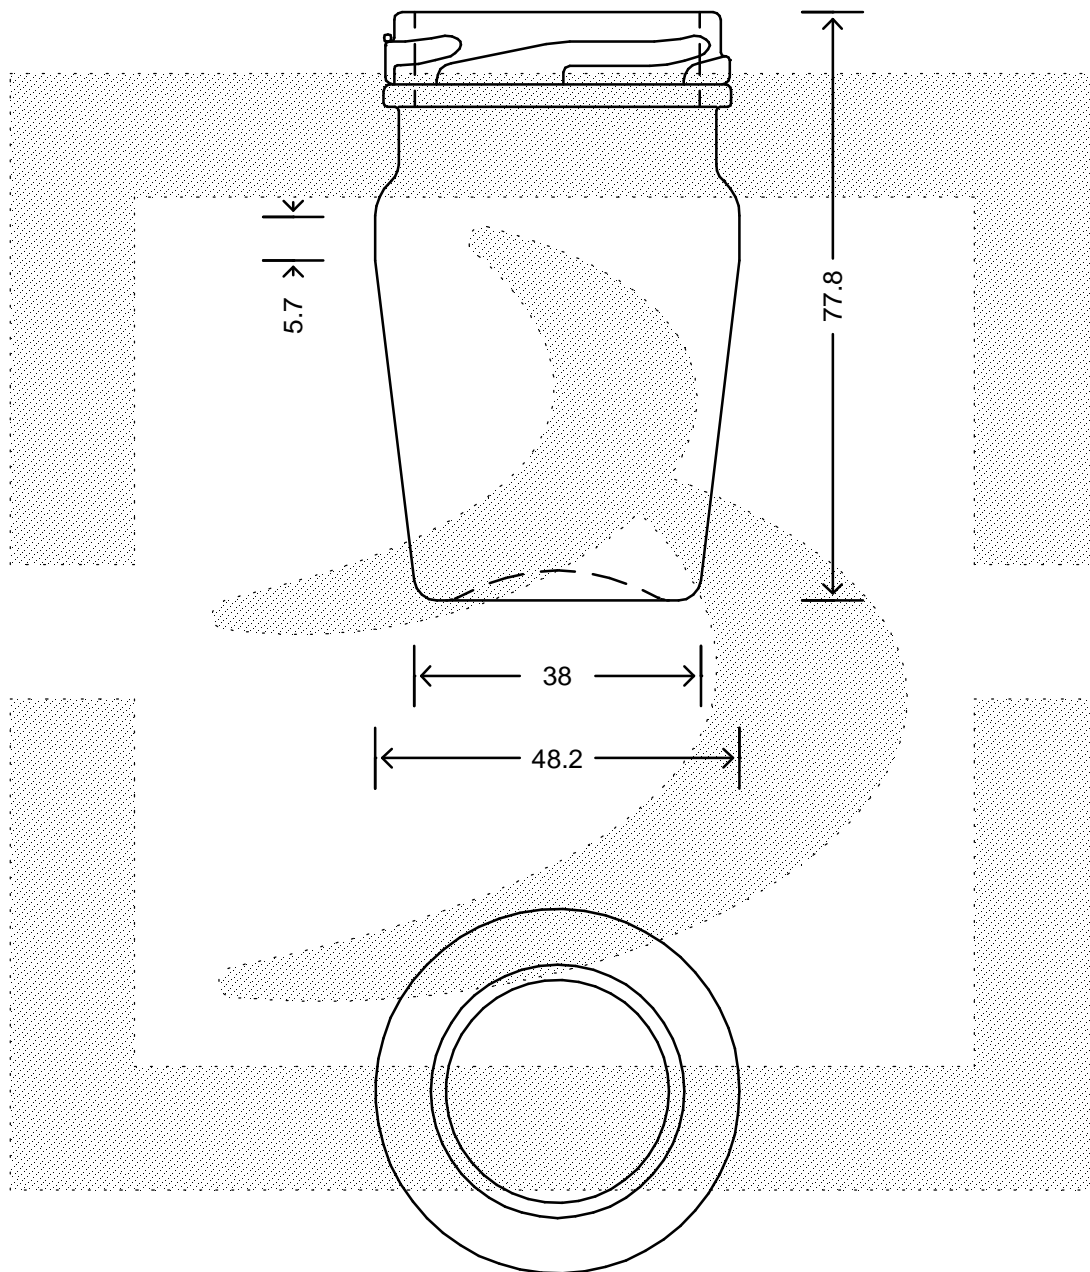

LE QUOTE SONO ESPRESSE IN mm-SOLO QUELLE CON INDICAZIONE DI TOLLERANZA SONO IMPEGNATIVE  
 DIMENSIONS ARE EXPRESSED IN mm - ONLY DIMENSIONS WITH TOLERANCES ARE MANDATORY

MOD.DEP.  
 PATENTED

Data ultimo aggiornamento: 02/03/2015  
 Data della stampa: 02/03/2015

**bruni glass**  
 ITALY-Tel.+39-(02)484361  
 USA/CDN-Tel.+1-(514)633-9247

ARTICOLO : VASO ANFORA 80 ALTA T 48 NEW \*  
 ITEM :  
 CAPACITA' R.B. (c.c.): 85,000  
 BRIMFULL CAP. (c.c.):  
 PESO VETRO (gr): 80,000  
 GLASS WEIGHT (gr):  
 BOCCA : TWIST-OFF  
 FINISH :

SCALA : -  
 SCALE :  
 M.T.B. : -  
 M.T.B. :  
 COLORE : BIANCO  
 COLOUR :

ALTEZZA : 77,800  
 HEIGHT :  
 DIAMETRO : 48,200  
 DIAMETER :  
 COD. N. : 12920T1  
 COD. N. :