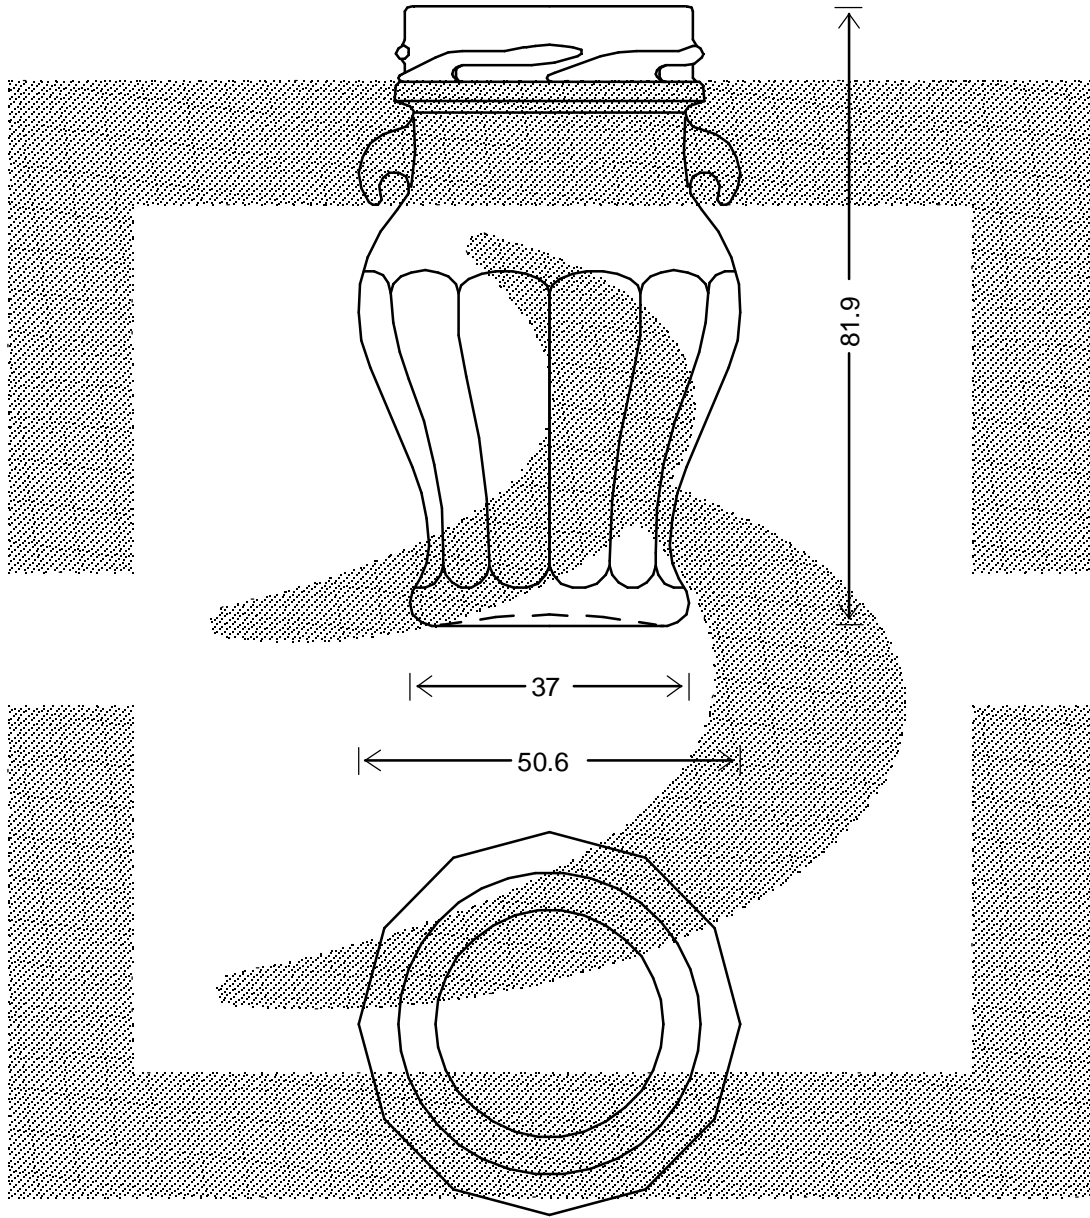

LE QUOTE SONO ESPRESSE IN mm-SOLO QUELLE CON INDICAZIONE DI TOLLERANZA SONO IMPEGNATIVE  
 DIMENSIONS ARE EXPRESSED IN mm - ONLY DIMENSIONS WITH TOLERANCES ARE MANDATORY

 <b>bruni glass</b> ITALY-Tel. +39-(02)484361 USA/CDN-Tel. +1-(514)633-9247	ARTICOLO : VASO ANFORA OTTAGON 71 T 43 FV *	SCALA : 1:1	ALTEZZA : 81,9	
	ITEM : VASO ANFORA OTTAGON 71 T 43 FV *	SCALE : 1:1	HEIGHT : 81,9	
	CAPACITA' R.B. (c.c.): 71	PESO VETRO (gr.): 80	M.T.B. : -	DIAMETRO: 50,6
	BRIMFULL CAP. (c.c.): 71	GLASS WEIGHT (gr.): 80	M.T.B. : -	DIAMETER : 50,6
BOCCA : TWIST-OFF	FINISH : TWIST-OFF	COLORE : BIANCO	COD. N. : 15240T1	
		COLOUR : BIANCO	COD. N. : 15240T1	