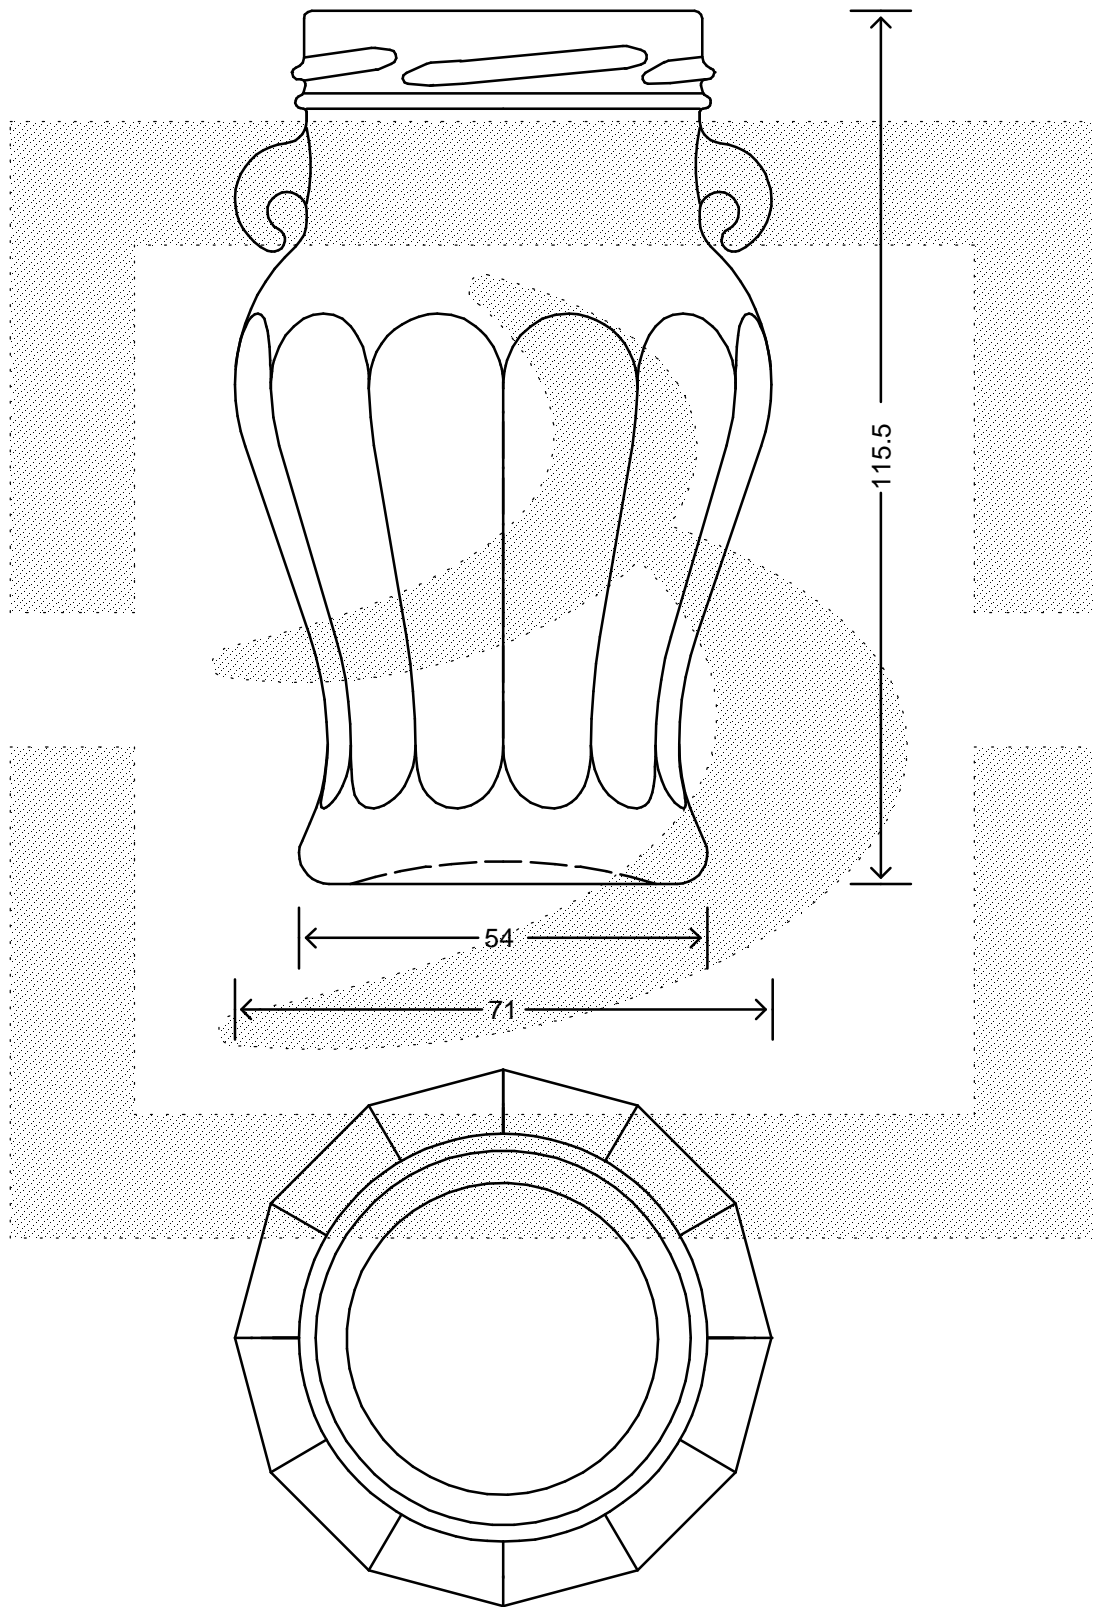

LE QUOTE SONO ESPRESSE IN mm-SOLO QUELLE CON INDICAZIONE DI TOLLERANZA SONO IMPEGNATIVE
 DIMENSIONS ARE EXPRESSED IN mm - ONLY DIMENSIONS WITH TOLERANCES ARE MANDATORY

Data ultimo aggiornamento: 25/02/2015
 Data della stampa: 25/02/2015

bruni glass
 ITALY-Tel. +39-(02)484361
 USA/CND-Tel. +1-(514)633-9247

ARTICOLO ITEM	VASO ANFORA OTTAGON 212 T 58 HC	
CAPACITA' R.B. (c.c.): BRIMFULL CAP. (c.c.):	212,000	PESO VETRO (gr): GLASS WEIGHT (gr): 190,000
BOCCA FINISH	TWIST-OFF	

SCALA	1:1
M.T.B.	-
COLORE	BIANCO

ALTEZZA HEIGHT	115,500
DIAMETRO: DIAMETER	71,000
COD. N.	14981T1