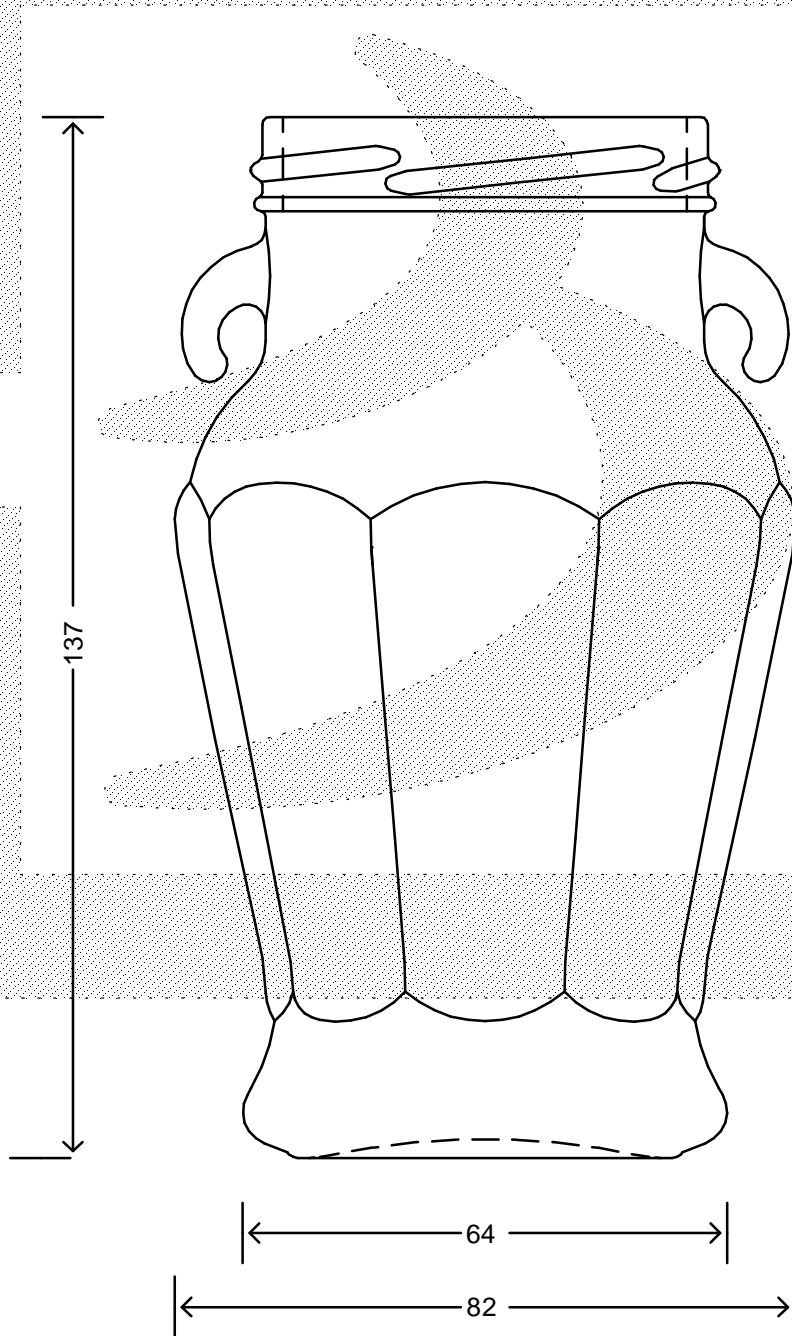

LE QUOTE SONO ESPRESSE IN mm-SOLO QUELLE CON INDICAZIONE DI TOLLERANZA SONO IMPEGNATIVE
 DIMENSIONS ARE EXPRESSED IN mm - ONLY DIMENSIONS WITH TOLERANCES ARE MANDATORY

MOD.DEP.
 PATENTED

Data ultimo aggiornamento: 02/03/2015
 Data della stampa: 02/03/2015

bruni glass
 ITALY-Tel. +39-(02)484361
 USA/CDN-Tel. +1-(514)633-9247

ARTICOLO : VASO ANFORA OTTAGON 370 T 63 *
 ITEM :
 CAPACITA' R.B. (c.c.): 370,000
 BRIMFULL CAP. (c.c.):
 PESO VETRO (gr): 250,000
 GLASS WEIGHT (gr):
 BOCCA : TWIST-OFF
 FINISH :

SCALA : -
 SCALE : -
 M.T.B. : -
 M.T.B. : -
 COLORE : BIANCO
 COLOUR :

ALTEZZA : 137,000
 HEIGHT :
 DIAMETRO : 82,000
 DIAMETER :
 COD. N. : 11644T1
 COD. N. :