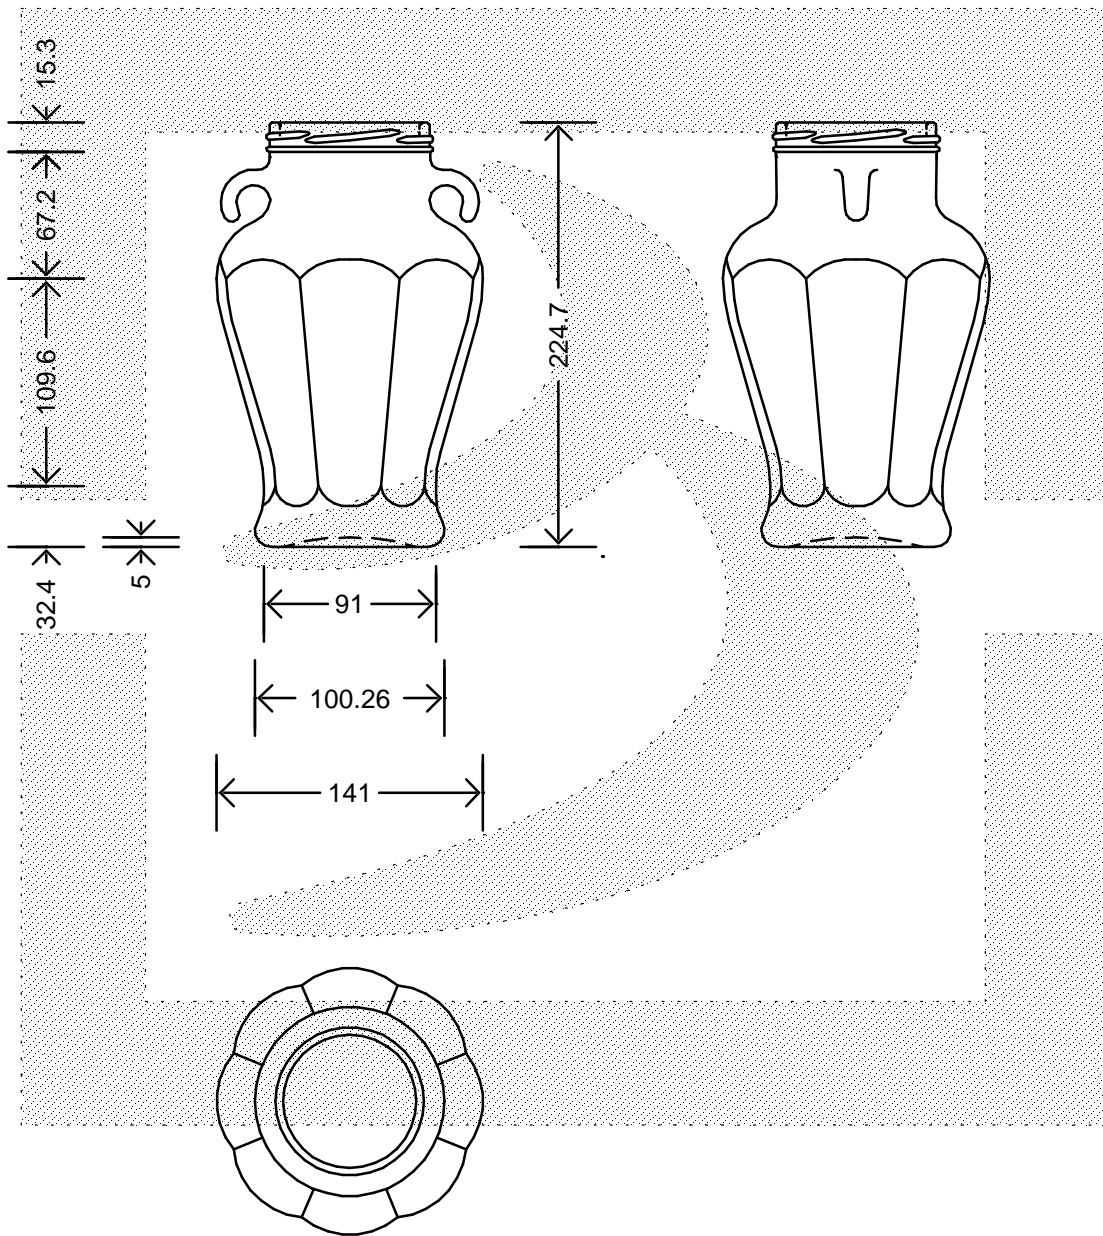

LE QUOTE SONO ESPRESSE IN mm-SOLO QUELLE CON INDICAZIONE DI TOLLERANZA SONO IMPEGNATIVE  
 DIMENSIONS ARE EXPRESSED IN mm - ONLY DIMENSIONS WITH TOLERANCES ARE MANDATORY

MOD.DEP.  
 PATENTED

Data ultimo aggiornamento: 20/03/2015  
 Data della stampa: 20/03/2015

**bruni glass**  
 ITALY-Tel.+39-(02)484361  
 USA/CDN-Tel.+1-(514)633-9247

ARTICOLO : VASO ANFORA OTTAGON 1700 T 89 \*  
 ITEM :  
 CAPACITA' R.B. (c.c.): 1700,000  
 BRIMFULL CAP. (c.c.):  
 PESO VETRO (gr): 750,000  
 GLASS WEIGHT (gr):  
 BOCCA : TWIST-OFF  
 FINISH :

SCALA : -  
 SCALE : -  
 M.T.B. : -  
 M.T.B. : -  
 COLORE : BIANCO  
 COLOUR :

ALTEZZA : 224,700  
 HEIGHT :  
 DIAMETRO : 141,000  
 DIAMETER :  
 COD. N. : 06706T1  
 COD. N. :