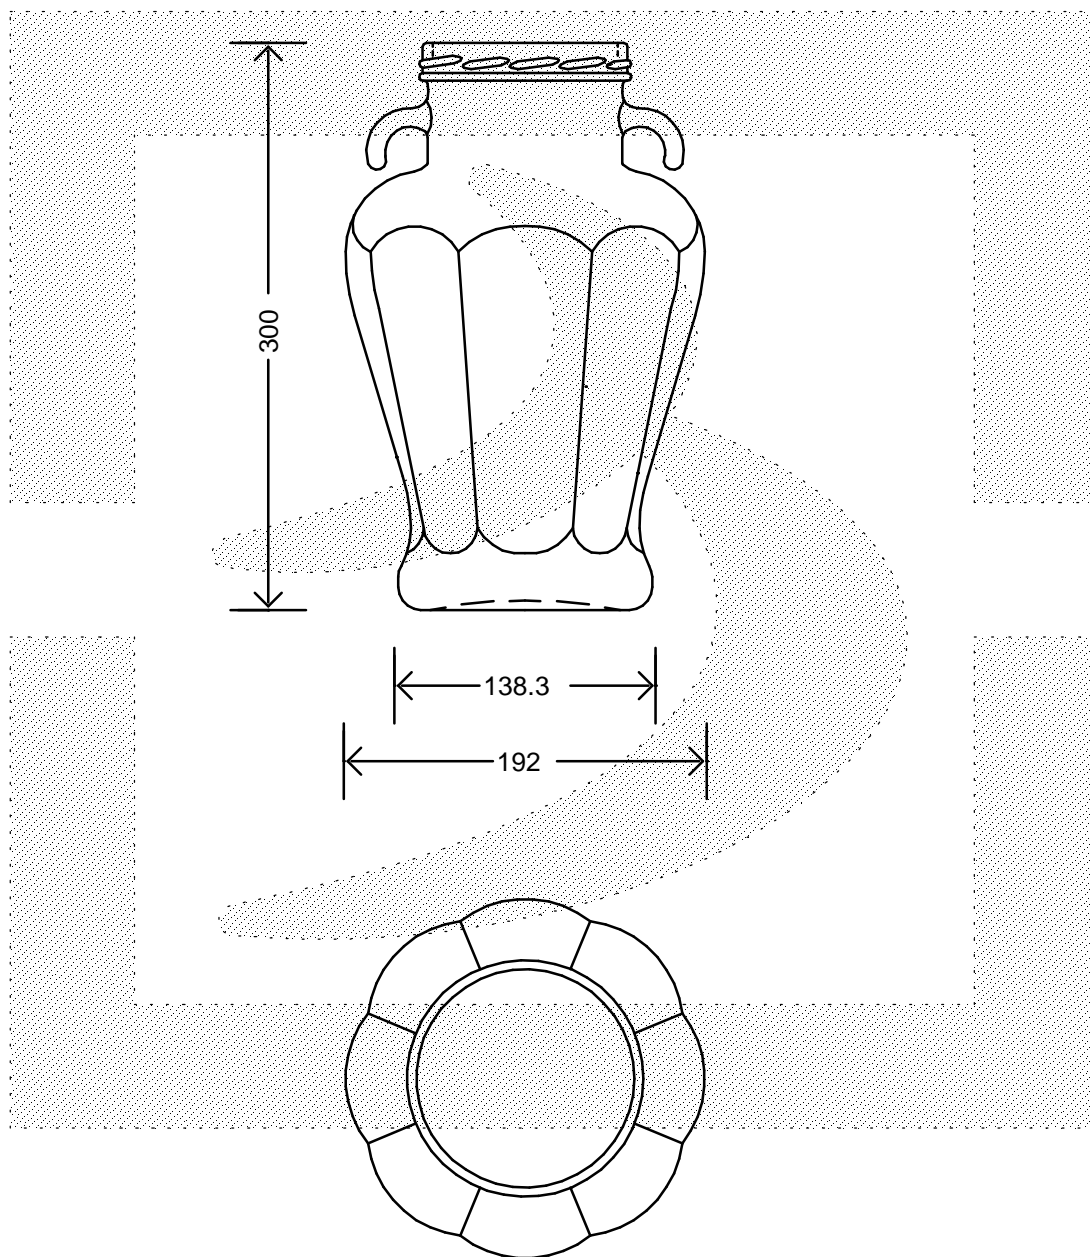

LE QUOTE SONO ESPRESSE IN mm-SOLO QUELLE CON INDICAZIONE DI TOLLERANZA SONO IMPEGNATIVE  
 DIMENSIONS ARE EXPRESSED IN mm - ONLY DIMENSIONS WITH TOLERANCES ARE MANDATORY

MOD.DEP.  
 PATENTED

Data ultimo aggiornamento: 20/03/2015  
 Data della stampa: 20/03/2015

**bruni glass**  
 ITALY-Tel. +39-(02)484361  
 USA/CDN-Tel. +1-(514)633-9247

ARTICOLO ITEM	: VASO ANFORA OTTAGON 4250 T 110 NP *
CAPACITA' R.B. (c.c.): BRIMFULL CAP. (c.c.):	4250,000
PESO VETRO (gr): GLASS WEIGHT (gr):	1750,000
BOCCA FINISH	: TWIST-OFF

SCALA SCALE	: -
M.T.B. M.T.B.	: -
COLORE COLOUR	: BIANCO

ALTEZZA HEIGHT	: 300,000
DIAMETRO: DIAMETER:	190,000
COD. N. COD. N.	: 05856P2