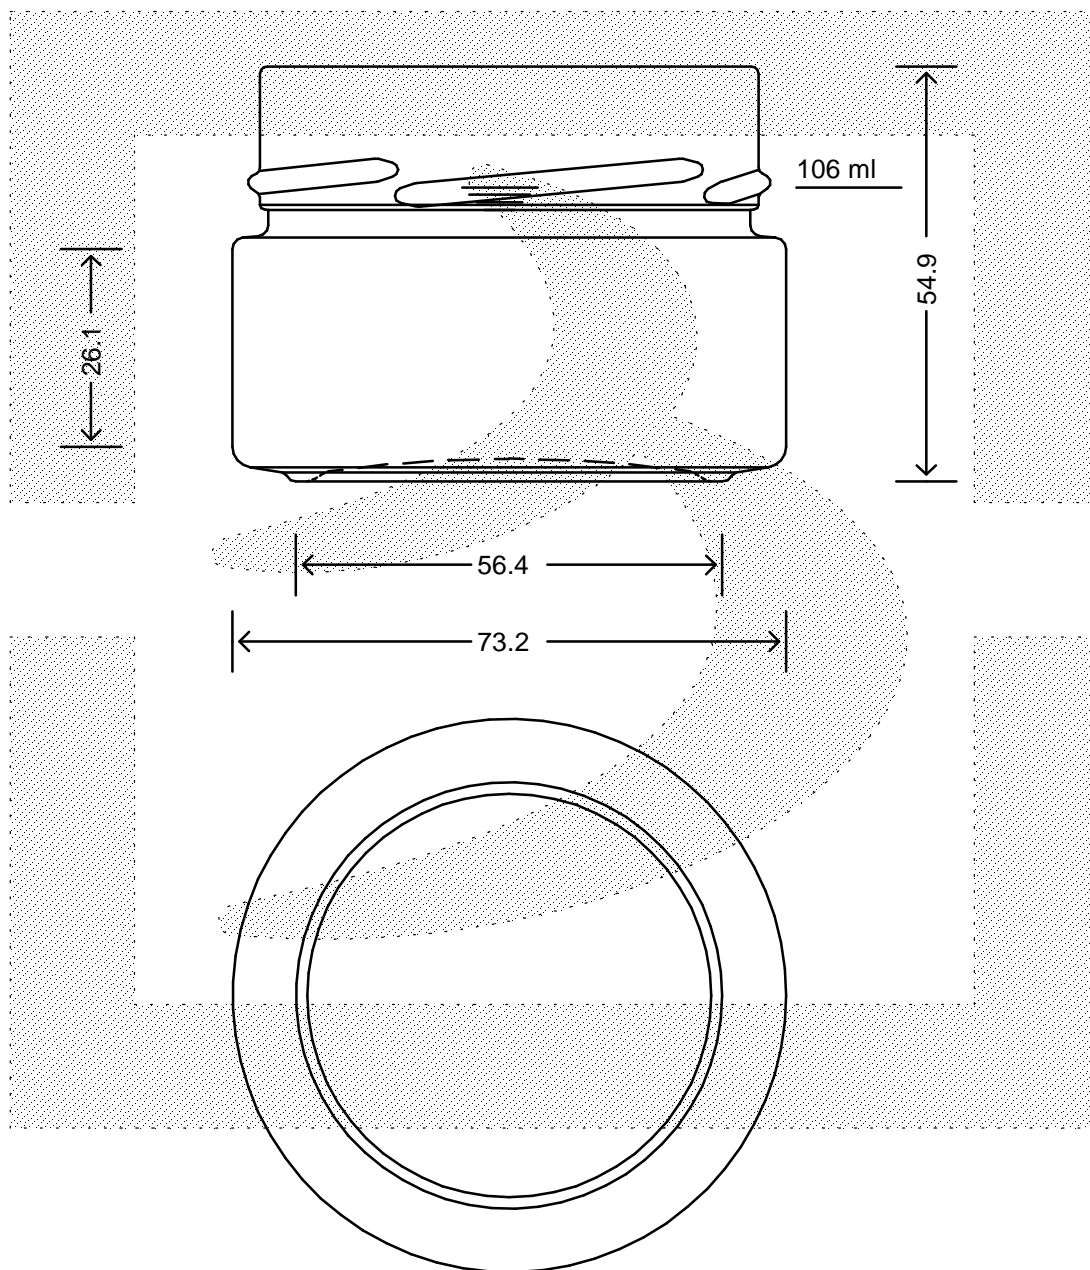

LE QUOTE SONO ESPRESSE IN mm-SOLO QUELLE CON INDICAZIONE DI TOLLERANZA SONO IMPEGNATIVE
 DIMENSIONS ARE EXPRESSED IN mm - ONLY DIMENSIONS WITH TOLERANCES ARE MANDATORY

bruni glass
 ITALY-Tel. +39-(02)484361
 USA/CDN-Tel. +1-(514)633-9247

ARTICOLO : VASO ERGO 106 T 70 XDEEP H18 *
 ITEM :
 CAPACITA' R.B. (c.c.): 151,000
 BRIMFULL CAP. (c.c.): 106,000
 PESO VETRO (gr): 130,000
 GLASS WEIGHT (gr): 130,000
 BOCCA : TWIST-OFF
 FINISH :

SCALA : -
 SCALE : -
 M.T.B. : -
 M.T.B. : -
 COLORE : BIANCO
 COLOUR :

ALTEZZA : 54,900
 HEIGHT :
 DIAMETRO : 73,200
 DIAMETER :
 COD. N. : 12850T1
 COD. N. :