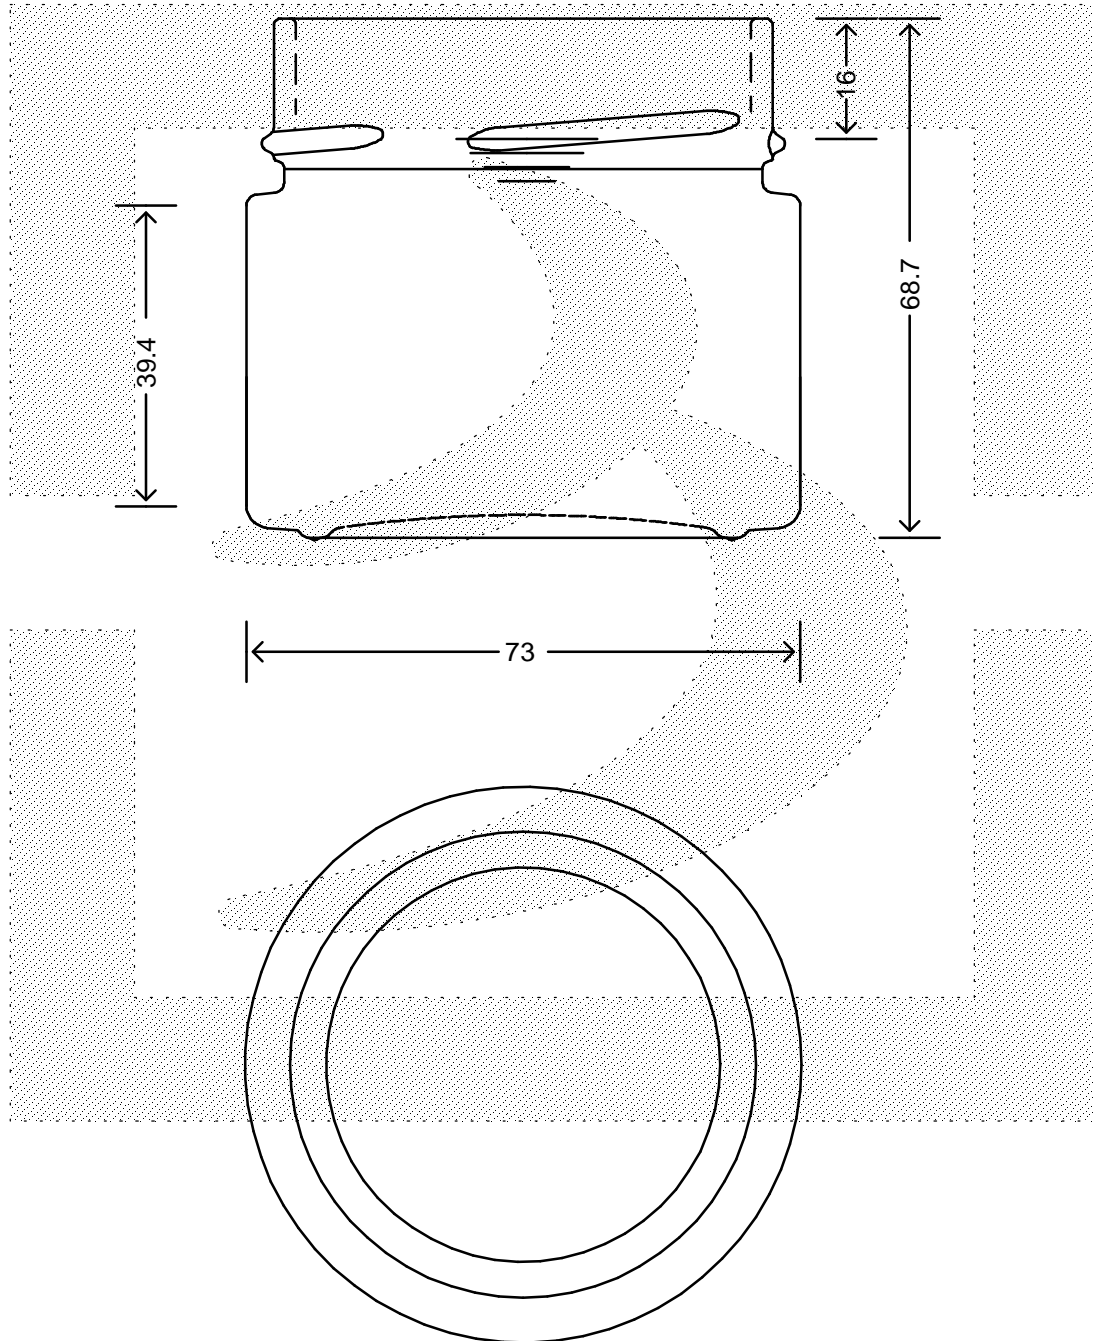

LE QUOTE SONO ESPRESSE IN mm-SOLO QUELLE CON INDICAZIONE DI TOLLERANZA SONO IMPEGNATIVE
 DIMENSIONS ARE EXPRESSED IN mm - ONLY DIMENSIONS WITH TOLERANCES ARE MANDATORY

MOD.DEP.
 PATENTED

Data ultimo aggiornamento: 07/07/2016
 Origine: 16972

bruni glass
 ITALY-Tel. +39-(02)484361
 USA/CDN-Tel. +1-(514)633-9247

ARTICOLO : VASO ERGO 156 T 70 XDEEP H18 # *
 ITEM :
 CAPACITA' R.B. (c.c.): 201
 BRIMFULL CAP. (c.c.):
 PESO VETRO (gr.): 150
 GLASS WEIGHT (gr.):
 BOCCA : TWIST-OFF
 FINISH :

SCALA : 1:1
 SCALE :
 MIN.FORO PASSANTE: -
 MIN.THROUGH BORE:
 COLORE : BIANCO
 COLOUR :

ALTEZZA : 68,7
 HEIGHT :
 DIAMETRO: 73
 DIAMETER:
 COD. N. : 16972T2
 COD. N. :