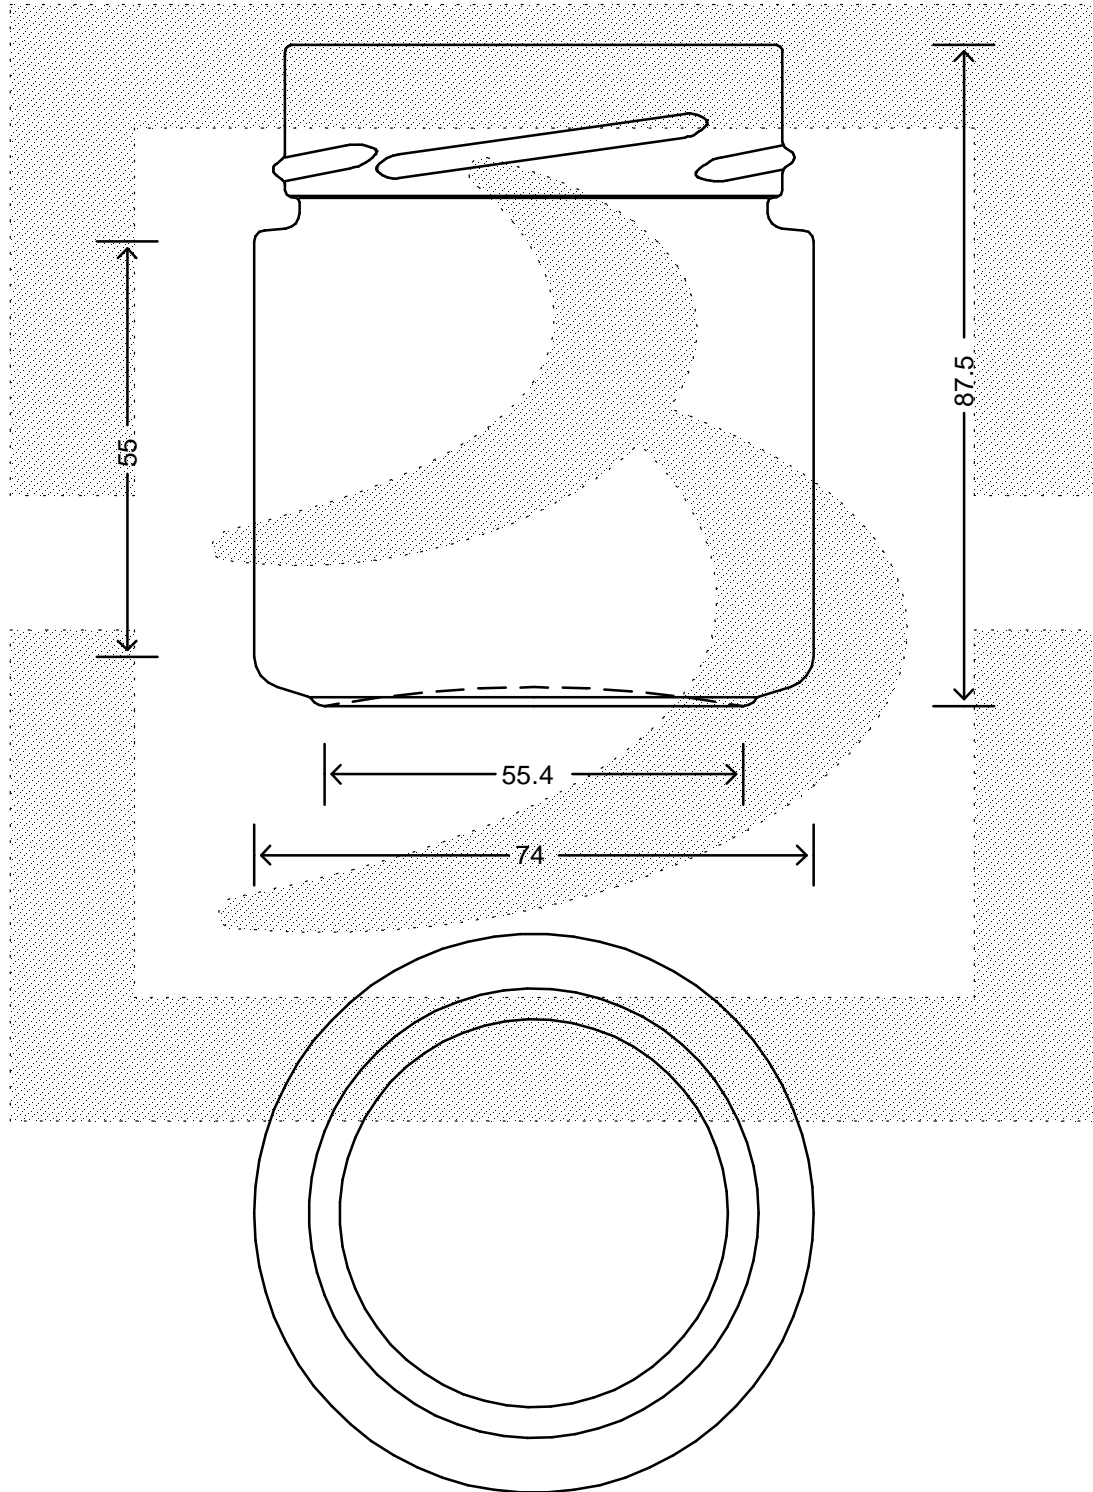

LE QUOTE SONO ESPRESSE IN mm-SOLO QUELLE CON INDICAZIONE DI TOLLERANZA SONO IMPEGNATIVE
 DIMENSIONS ARE EXPRESSED IN mm - ONLY DIMENSIONS WITH TOLERANCES ARE MANDATORY

Data ultimo aggiornamento: 26/02/2015
 Data della stampa: 26/02/2015

bruni glass
 ITALY-Tel. +39-(02)484361
 USA/CDN-Tel. +1-(514)633-9247

ARTICOLO ITEM	VASO ERGO 270 T 70 XDEEP H18 # *	
CAPACITA' R.B. (c.c.):	270,000	PESO VETRO (gr.): 180,000
BRIMFULL CAP. (c.c.):		GLASS WEIGHT (gr.):
BOCCA FINISH	TWIST-OFF	

SCALA	SCALE	1:1
M.T.B.	M.T.B.	-
COLORE	COLOUR	BIANCO

ALTEZZA HEIGHT	87,500
DIAMETRO: DIAMETER	74,000
COD. N.	17868P2
COD. N.	17868P2