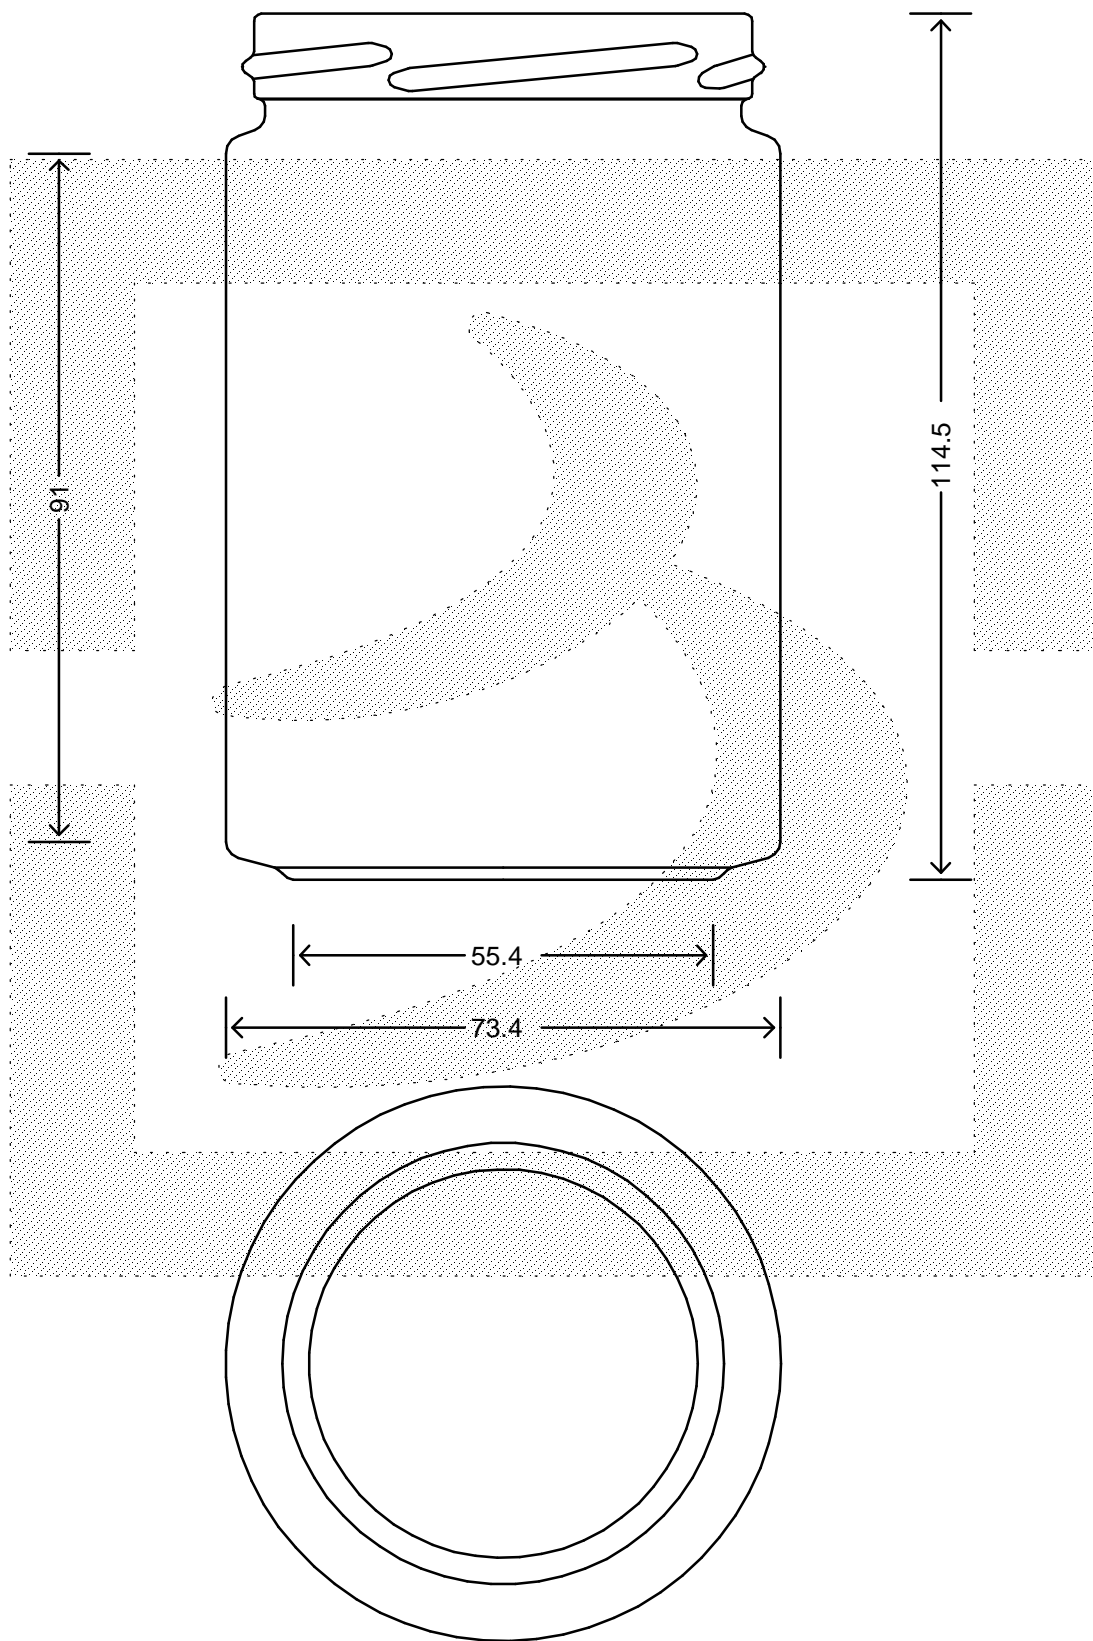

LE QUOTE SONO ESPRESSE IN mm-SOLO QUELLE CON INDICAZIONE DI TOLLERANZA SONO IMPEGNATIVE  
 DIMENSIONS ARE EXPRESSED IN mm - ONLY DIMENSIONS WITH TOLERANCES ARE MANDATORY

Data ultimo aggiornamento: 02/03/2015  
 Data della stampa: 02/03/2015

**bruni glass**  
 ITALY-Tel. +39-(02)484361  
 USA/CND-Tel. +1-(514)633-9247

ARTICOLO ITEM	: VASO ERGO 370 T 70 OI	PESO VETRO (gr): GLASS WEIGHT (gr.):	: 220,000
CAPACITA' R.B. (c.c.): BRIMFULL CAP. (c.c.):	: 370,000	BOCCA FINISH	: TWIST-OFF

SCALA SCALE	: 1:1	COLORE COLOUR	: BIANCO
M.T.B. M.T.B.	: -		

ALTEZZA HEIGHT	: 114,500	COD. N. COD. N.	: 19097P1
DIAMETRO DIAMETER	: 73,400		