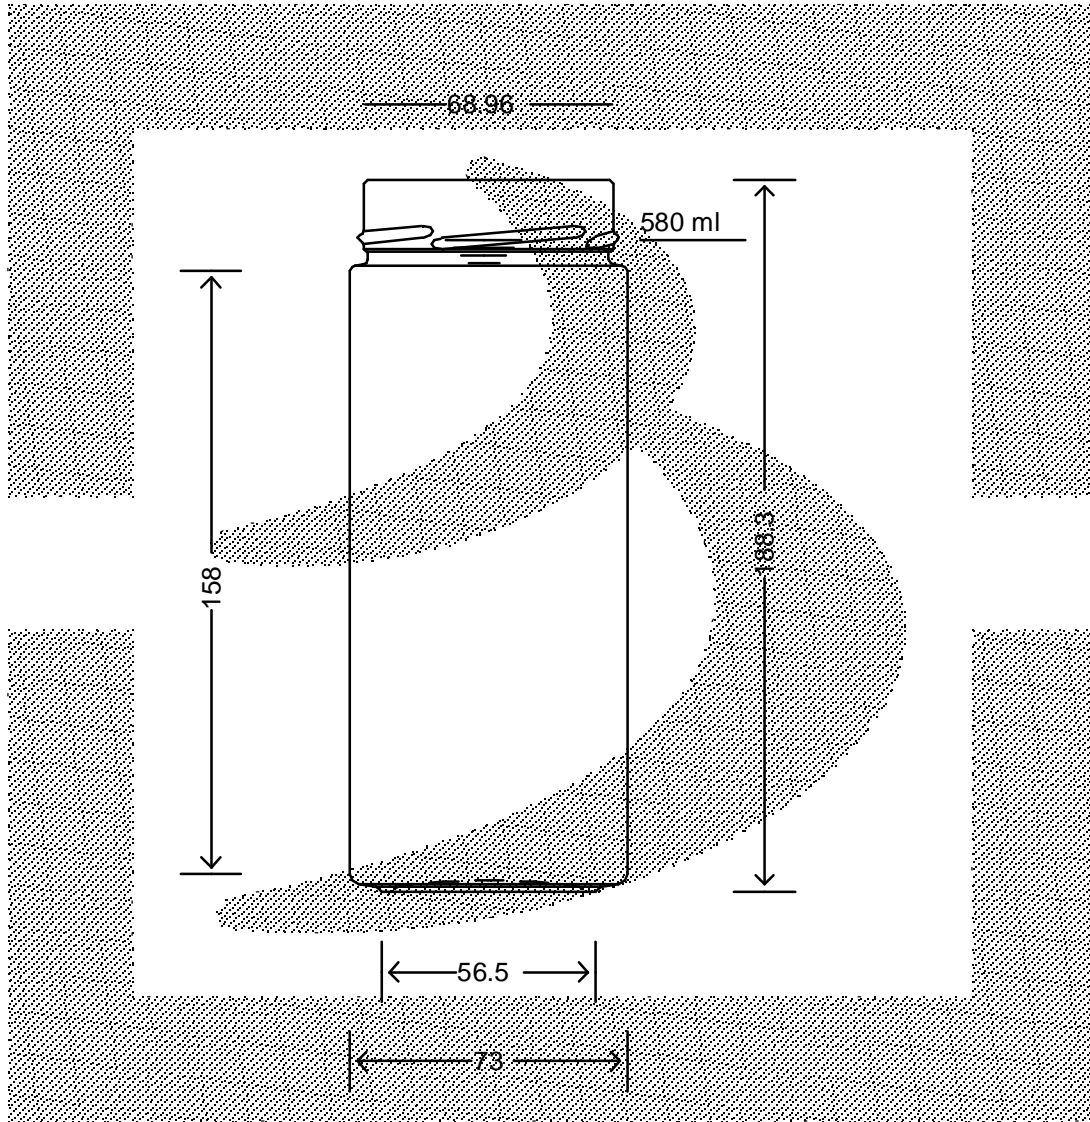

LE QUOTE SONO ESPRESSE IN mm-SOLO QUELLE CON INDICAZIONE DI TOLLERANZA SONO IMPEGNATIVE
 DIMENSIONS ARE EXPRESSED IN mm - ONLY DIMENSIONS WITH TOLERANCES ARE MANDATORY

Data ultimo aggiornamento: 14/10/2015
 Data della stampa: 14/10/2015

bruni glass
 ITALY-Tel.+39-(02)484361
 USA/CDN-Tel.+1-(514)633-9247

ARTICOLO : VASO ERGO 580 T 70 XDEEP H18 AL # *
 ITEM :
 CAPACITA' R.B. (c.c.): 630
 BRIMFULL CAP. (c.c.):
 PESO VETRO (gr.): 330
 GLASS WEIGHT (gr.):
 BOCCA : TWIST-OFF
 FINISH :

SCALA : 1:2
 SCALE :
 M.T.B. : -
 M.T.B. :
 COLORE : BIANCO
 COLOUR :

ALTEZZA : 188,3
 HEIGHT :
 DIAMETRO : 73
 DIAMETER :
 COD. N. : 19887T1
 COD. N. :