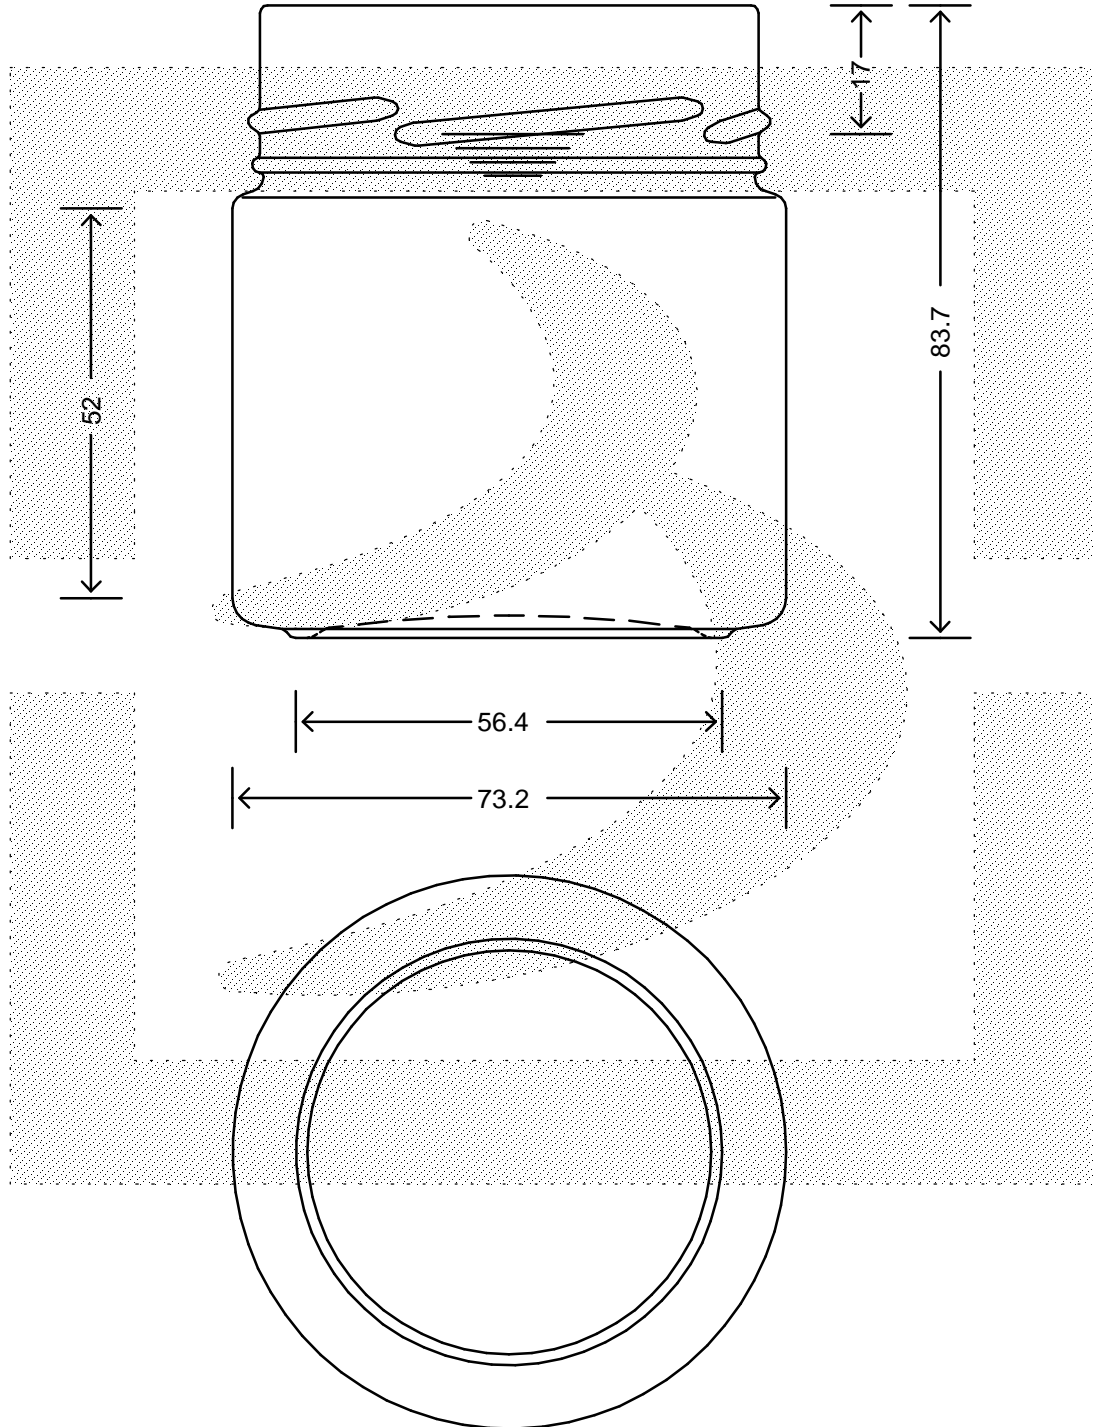

LE QUOTE SONO ESPRESSE IN mm-SOLO QUELLE CON INDICAZIONE DI TOLLERANZA SONO IMPEGNATIVE  
 DIMENSIONS ARE EXPRESSED IN mm - ONLY DIMENSIONS WITH TOLERANCES ARE MANDATORY

 <b>bruni glass</b> ITALY-Tel. +39-(02)484361 USA/CDN-Tel. +1-(514)633-9247	ARTICOLO : VASO ERGO 212 DUE T 70 XDEEP H18 *	SCALA : 1:1	ALTEZZA : 83,7	
	ITEM : VASO ERGO 212 DUE T 70 XDEEP H18 *	SCALE : 1:1	HEIGHT : 83,7	
	CAPACITA' R.B. (c.c.): 260	PESO VETRO (gr): 155	MIN.FORO PASSANTE: -	DIAMETRO: 73,2
	BRIMFULL CAP. (c.c.): 260	GLASS WEIGHT (gr): 155	MIN.THROUGH BORE: -	DIAMETER: 73,2
BOCCA : TWIST-OFF	FINISH : TWIST-OFF	COLORE : BIANCO	COD. N. : 16633T1	
		COLOUR : BIANCO	COD. N. : 16633T1	