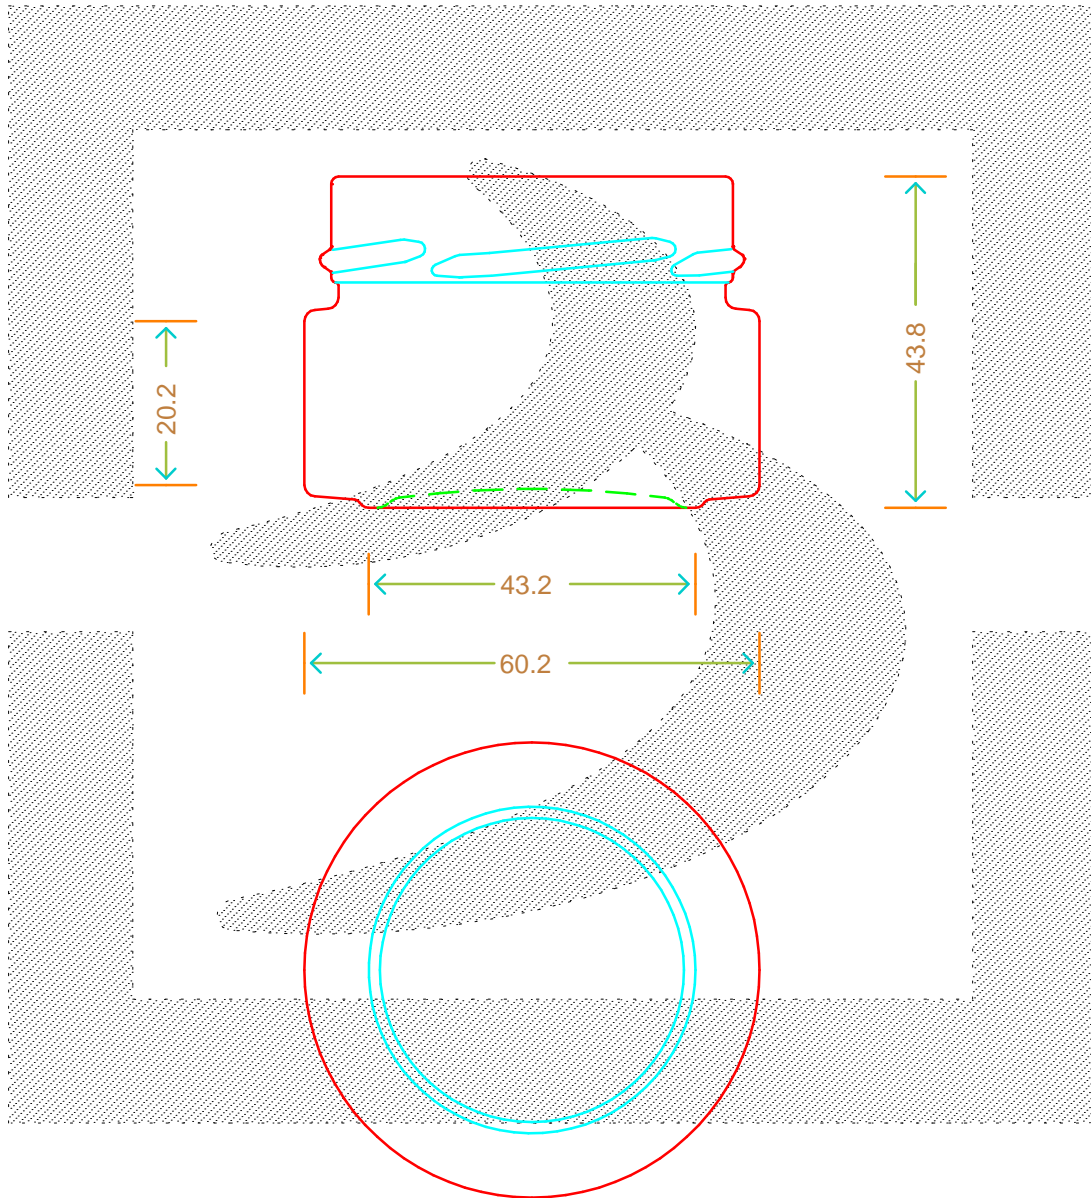

LE QUOTE SONO ESPRESSE IN mm-SOLO QUELLE CON INDICAZIONE DI TOLLERANZA SONO IMPEGNATIVE
 DIMENSIONS ARE EXPRESSED IN mm - ONLY DIMENSIONS WITH TOLERANCES ARE MANDATORY

Data ultimo aggiornamento: 05/04/2016
 Data della stampa: 05/04/2016

bruni glass
 ITALY-Tel.+39-(02)484361
 USA/CDN-Tel.+1-(514)633-9247

ARTICOLO : VASO PLUS58 67 T 58 DEEP H14 # *
 ITEM :
 CAPACITA' R.B. (c.c.): 67
 BRIMFULL CAP. (c.c.):
 PESO VETRO (gr.): 100
 GLASS WEIGHT (gr.):
 BOCCA : TWIST-OFF
 FINISH :

SCALA : :1
 SCALE : :1
 M.T.B. : -
 M.T.B. : -
 COLORE : BIANCO
 COLOUR :

ALTEZZA : 43,8
 HEIGHT : 43,8
 DIAMETRO : 60,2
 DIAMETER : 60,2
 COD. N. : 15687T1
 COD. N. : 15687T1