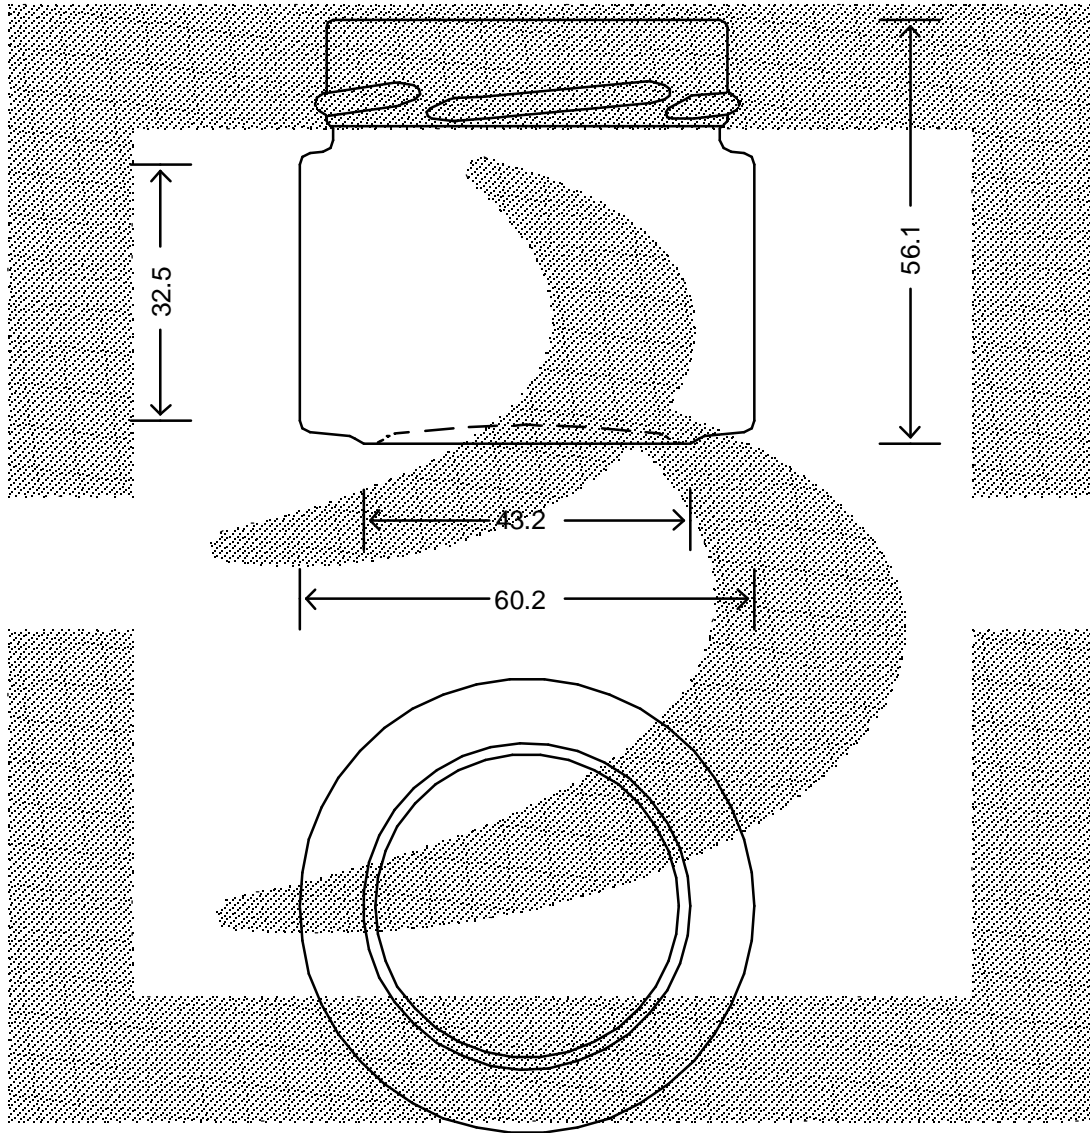

LE QUOTE SONO ESPRESSE IN mm-SOLO QUELLE CON INDICAZIONE DI TOLLERANZA SONO IMPEGNATIVE
 DIMENSIONS ARE EXPRESSED IN mm - ONLY DIMENSIONS WITH TOLERANCES ARE MANDATORY

bruni glass
 ITALY-Tel.+39-(02)484361
 USA/CAN-Tel.+1-(514)633-9247

ARTICOLO : VASO PLUS58 106 T 58 DEEP H14 # *
 ITEM :
 CAPACITA' R.B. (c.c.): 106
 BRIMFULL CAP. (c.c.):
 PESO VETRO (gr.): 90
 GLASS WEIGHT (gr.):
 BOCCA : TWIST-OFF
 FINISH :

SCALA : 1:1
 SCALE :
 M.T.B. : -
 M.T.B. :
 COLORE : BIANCO
 COLOUR :

ALTEZZA : 56,1
 HEIGHT :
 DIAMETRO : 60,2
 DIAMETER :
 COD. N. : 16381T1
 COD. N. :