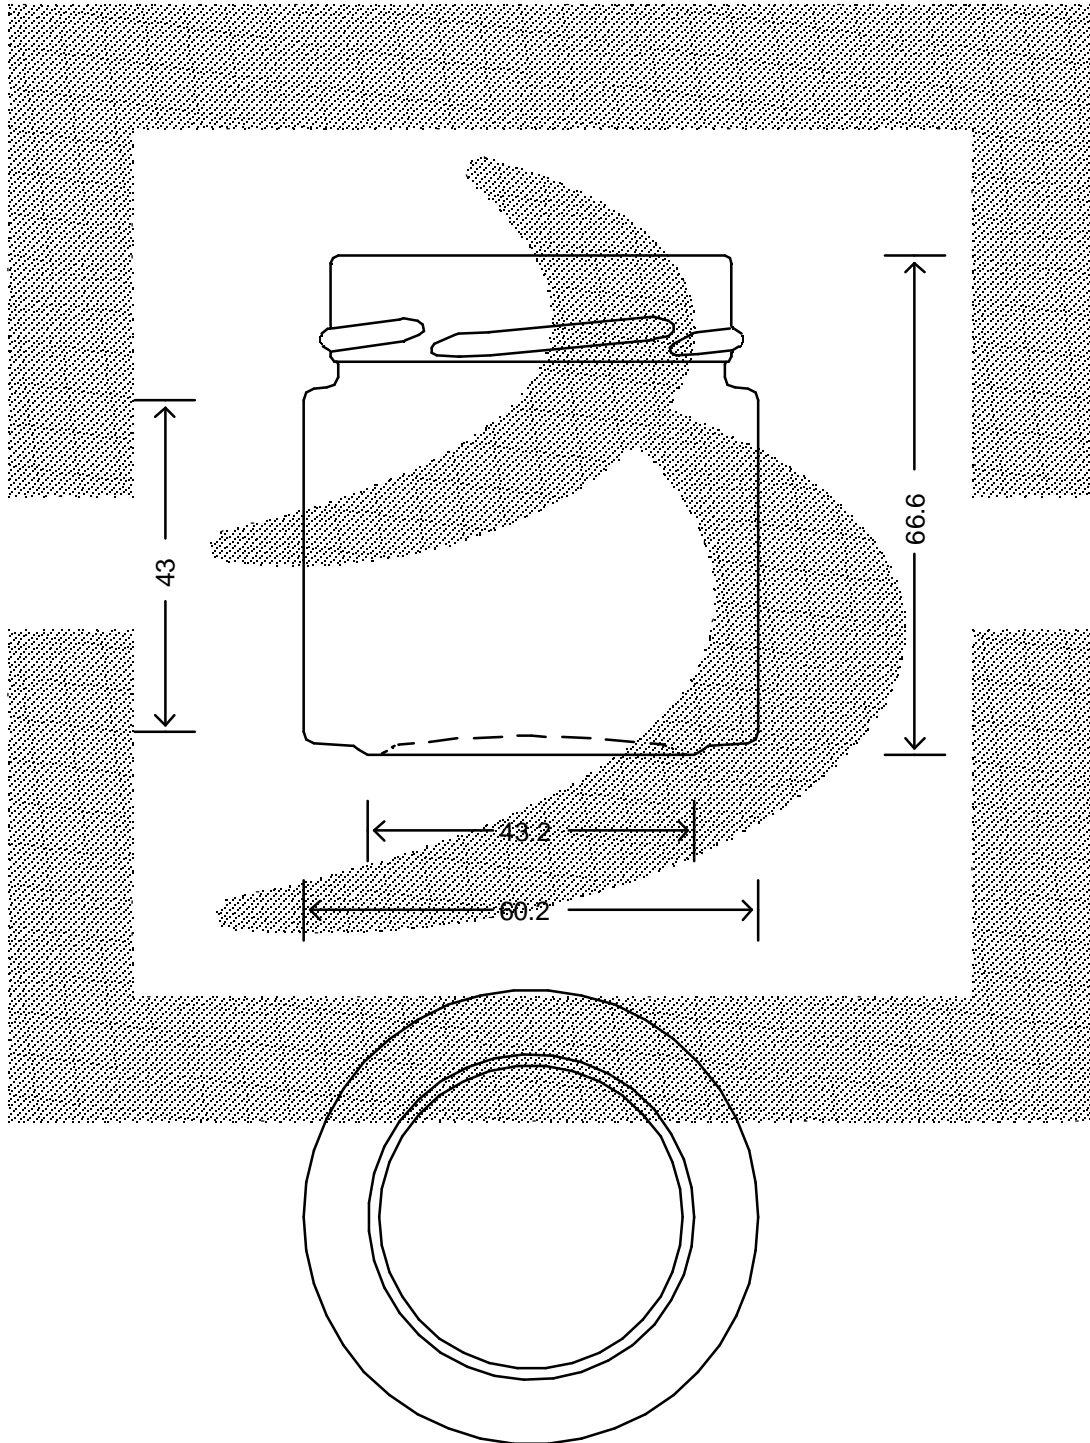

LE QUOTE SONO ESPRESSE IN mm-SOLO QUELLE CON INDICAZIONE DI TOLLERANZA SONO IMPEGNATIVE
 DIMENSIONS ARE EXPRESSED IN mm - ONLY DIMENSIONS WITH TOLERANCES ARE MANDATORY

Data ultimo aggiornamento: 22/07/2015
 Data della stampa: 22/07/2015

bruni glass
 ITALY-Tel.+39-(02)484361
 USA/CDN-Tel.+1-(514)633-9247

ARTICOLO : VASO PLUS58 130 T 58 DEEP H14 # *
 ITEM :
 CAPACITA' R.B. (c.c.): 130
 BRIMFULL CAP. (c.c.):
 PESO VETRO (gr.): 105
 GLASS WEIGHT (gr.):
 BOCCA : TWIST-OFF
 FINISH :

SCALA : 1:1
 SCALE :
 M.T.B. : -
 M.T.B. :
 COLORE : BIANCO
 COLOUR :

ALTEZZA : 66,6
 HEIGHT :
 DIAMETRO : 60,2
 DIAMETER :
 COD. N. : 19627P1
 COD. N. :