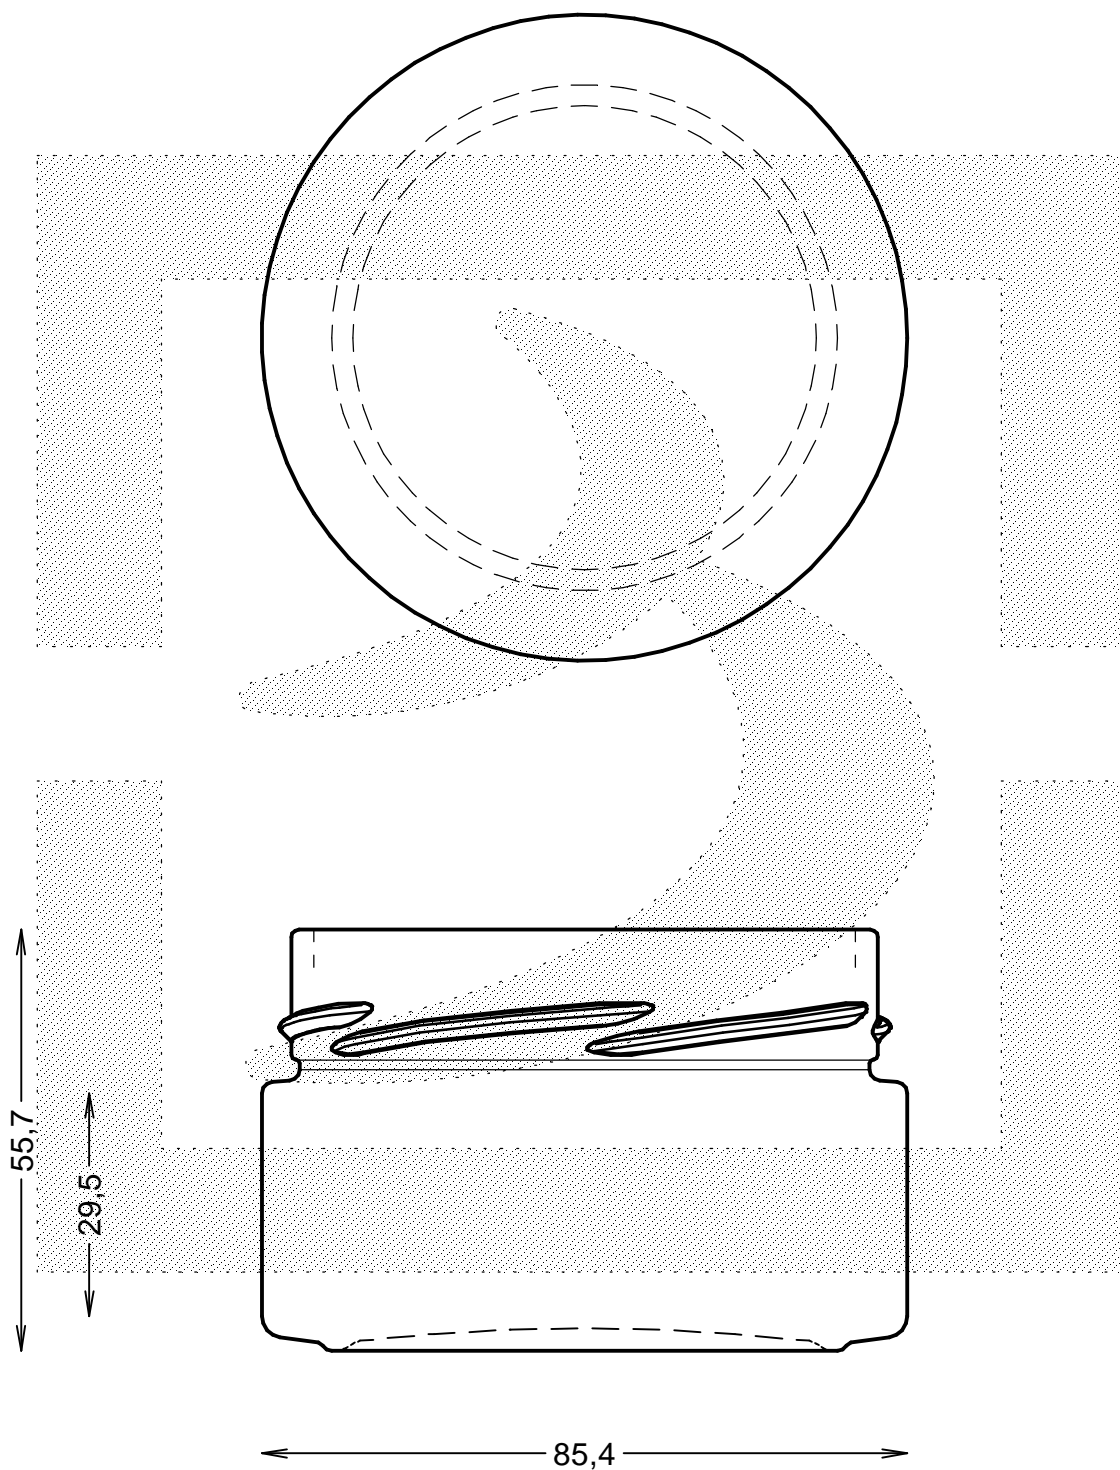

LE QUOTE SONO ESPRESSE IN mm-SOLO QUELLE CON INDICAZIONE DI TOLLERANZA SONO IMPEGNATIVE  
 DIMENSIONS ARE EXPRESSED IN mm - ONLY DIMENSIONS WITH TOLERANCES ARE MANDATORY

**bruni glass**  
 ITALY-Tel. +39-(02)484361  
 USA/CDN-Tel. +1-(514)633-9247

ARTICOLO : VASO PLUS82 228 T 82 DEEP H14 # \*  
 ITEM :  
 CAPACITA' R.B. (c.c.): 228  
 BRIMFULL CAP. (c.c.):  
 PESO VETRO (gr): 150  
 GLASS WEIGHT (gr.):  
 BOCCA : TWIST-OFF  
 FINISH :

SCALA : 1:1  
 SCALE :  
 M.T.B. : -  
 M.T.B. :  
 COLORE : BIANCO  
 COLOUR :

ALTEZZA : 55,7  
 HEIGHT :  
 DIAMETRO : 85,4  
 DIAMETER :  
 COD. N. : 20984P2  
 COD. N. :