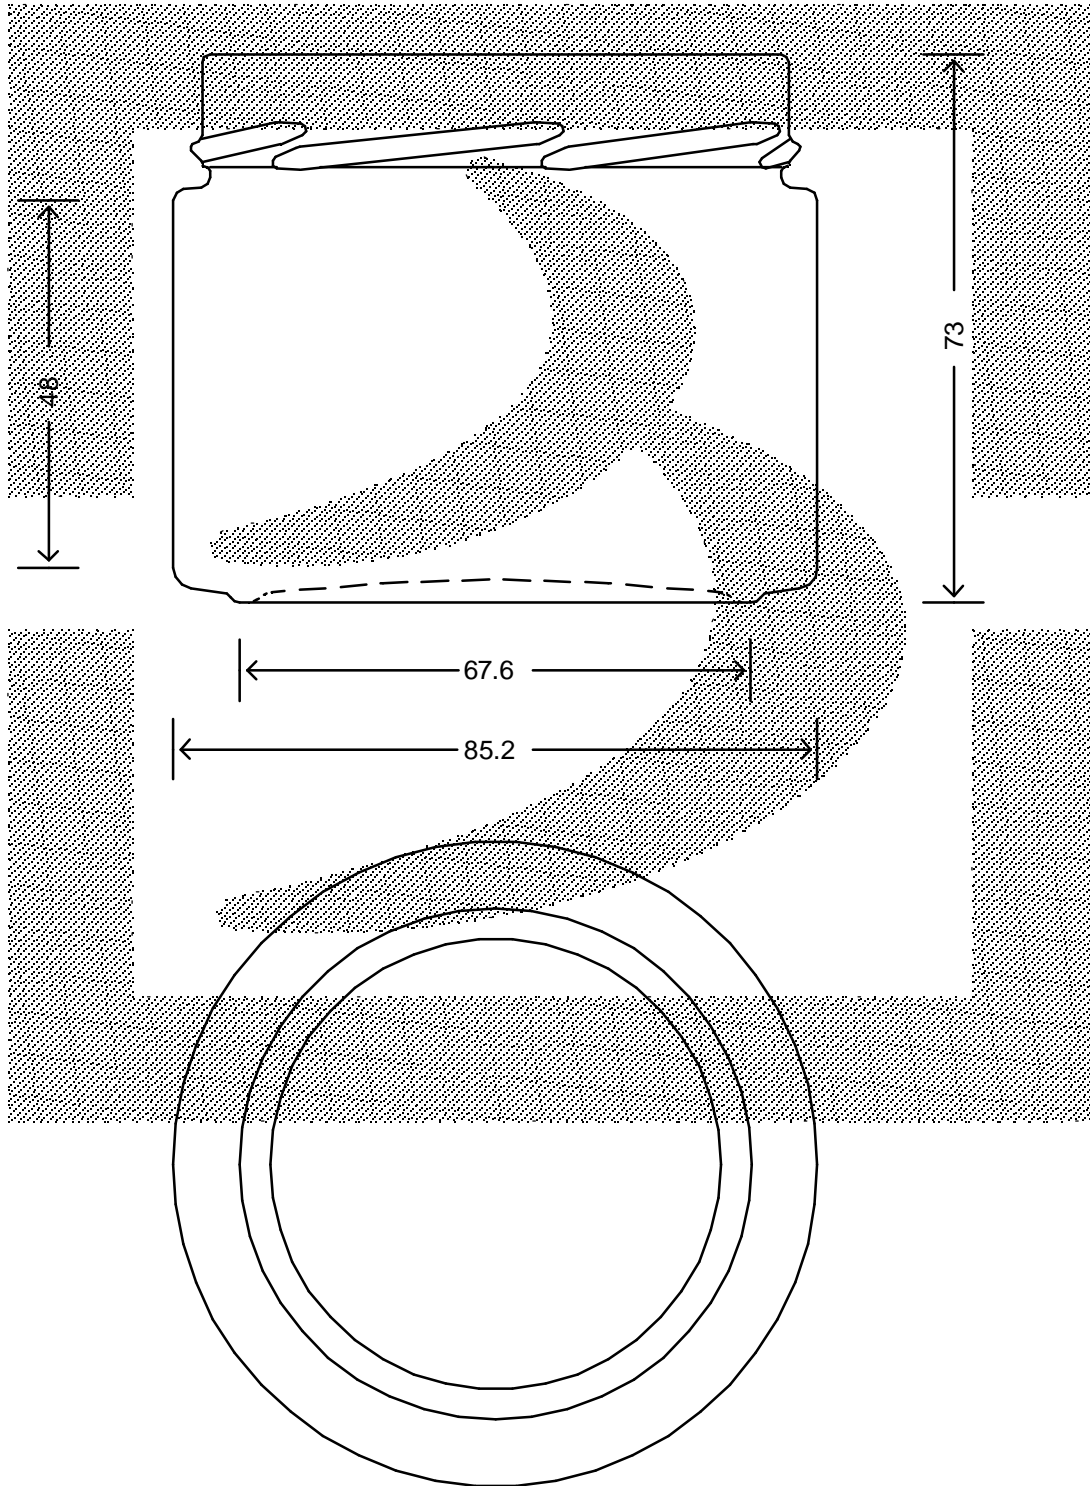

LE QUOTE SONO ESPRESSE IN mm-SOLO QUELLE CON INDICAZIONE DI TOLLERANZA SONO IMPEGNATIVE
 DIMENSIONS ARE EXPRESSED IN mm - ONLY DIMENSIONS WITH TOLERANCES ARE MANDATORY

bruni glass
 ITALY-Tel.+39-(02)484361
 USA/CDN-Tel.+1-(514)633-9247

ARTICOLO : VASO PLUS82 314 T 82 DEEP H14 NC *
 ITEM :
 CAPACITA' R.B. (c.c.): 314
 BRIMFULL CAP. (c.c.):
 PESO VETRO (gr.): 150
 GLASS WEIGHT (gr.):
 BOCCA : TWIST-OFF
 FINISH :

SCALA : 1:1
 SCALE :
 M.T.B. : -
 M.T.B. :
 COLORE : BIANCO
 COLOUR :

ALTEZZA : 73
 HEIGHT :
 DIAMETRO : 85,2
 DIAMETER :
 COD. N. : 15433P2
 COD. N. :

Data ultimo aggiornamento: 22/07/2015
 Data della stampa: 22/07/2015