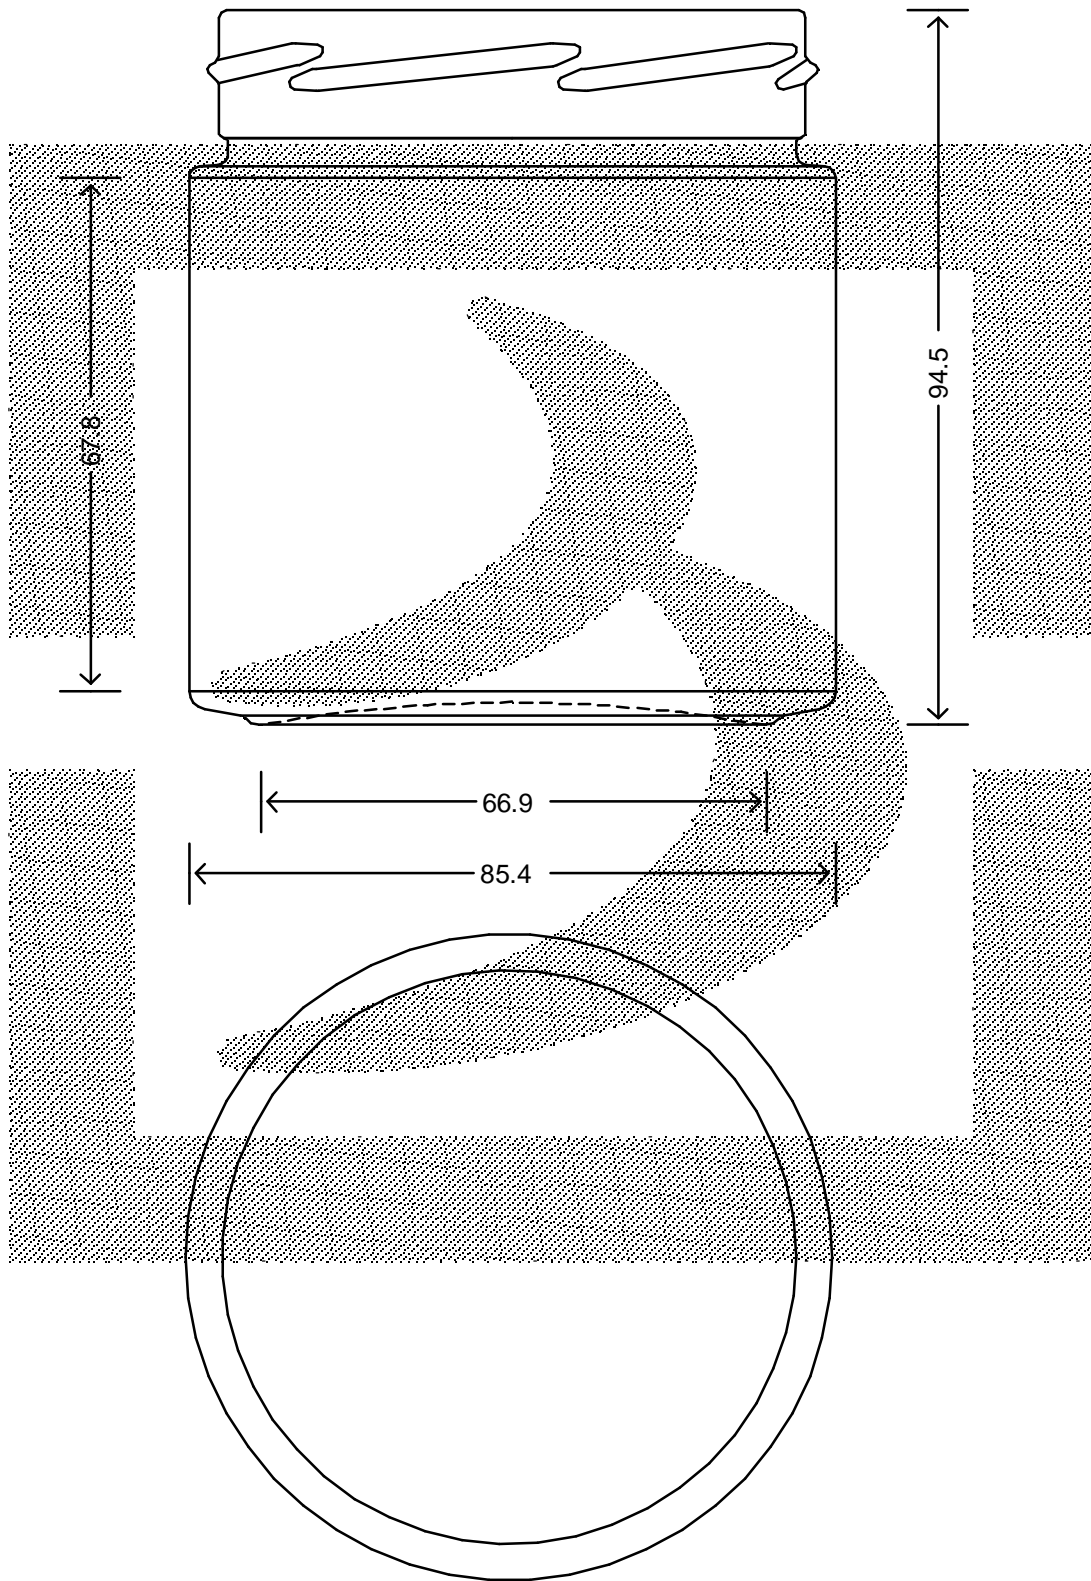

LE QUOTE SONO ESPRESSE IN mm-SOLO QUELLE CON INDICAZIONE DI TOLLERANZA SONO IMPEGNATIVE
 DIMENSIONS ARE EXPRESSED IN mm - ONLY DIMENSIONS WITH TOLERANCES ARE MANDATORY

bruni glass
 ITALY-Tel. +39-(02)484361
 USA/CDN-Tel. +1-(514)633-9247

ARTICOLO : VASO PLUS82 410 T 82 DEEP H14 NC
 ITEM :
 CAPACITA' R.B. (c.c.): 410
 BRIMFULL CAP. (c.c.):
 PESO VETRO (gr.): 220
 GLASS WEIGHT (gr.):
 BOCCA : TWIST-OFF
 FINISH :

SCALA : 1:1
 SCALE :
 M.T.B. : -
 M.T.B. :
 COLORE : BIANCO
 COLOUR :

ALTEZZA : 94,5
 HEIGHT :
 DIAMETRO : 85,4
 DIAMETER :
 COD. N. : 15284T1
 COD. N. :

Data ultimo aggiornamento: 01/03/2016
 Data della stampa: 01/03/2016