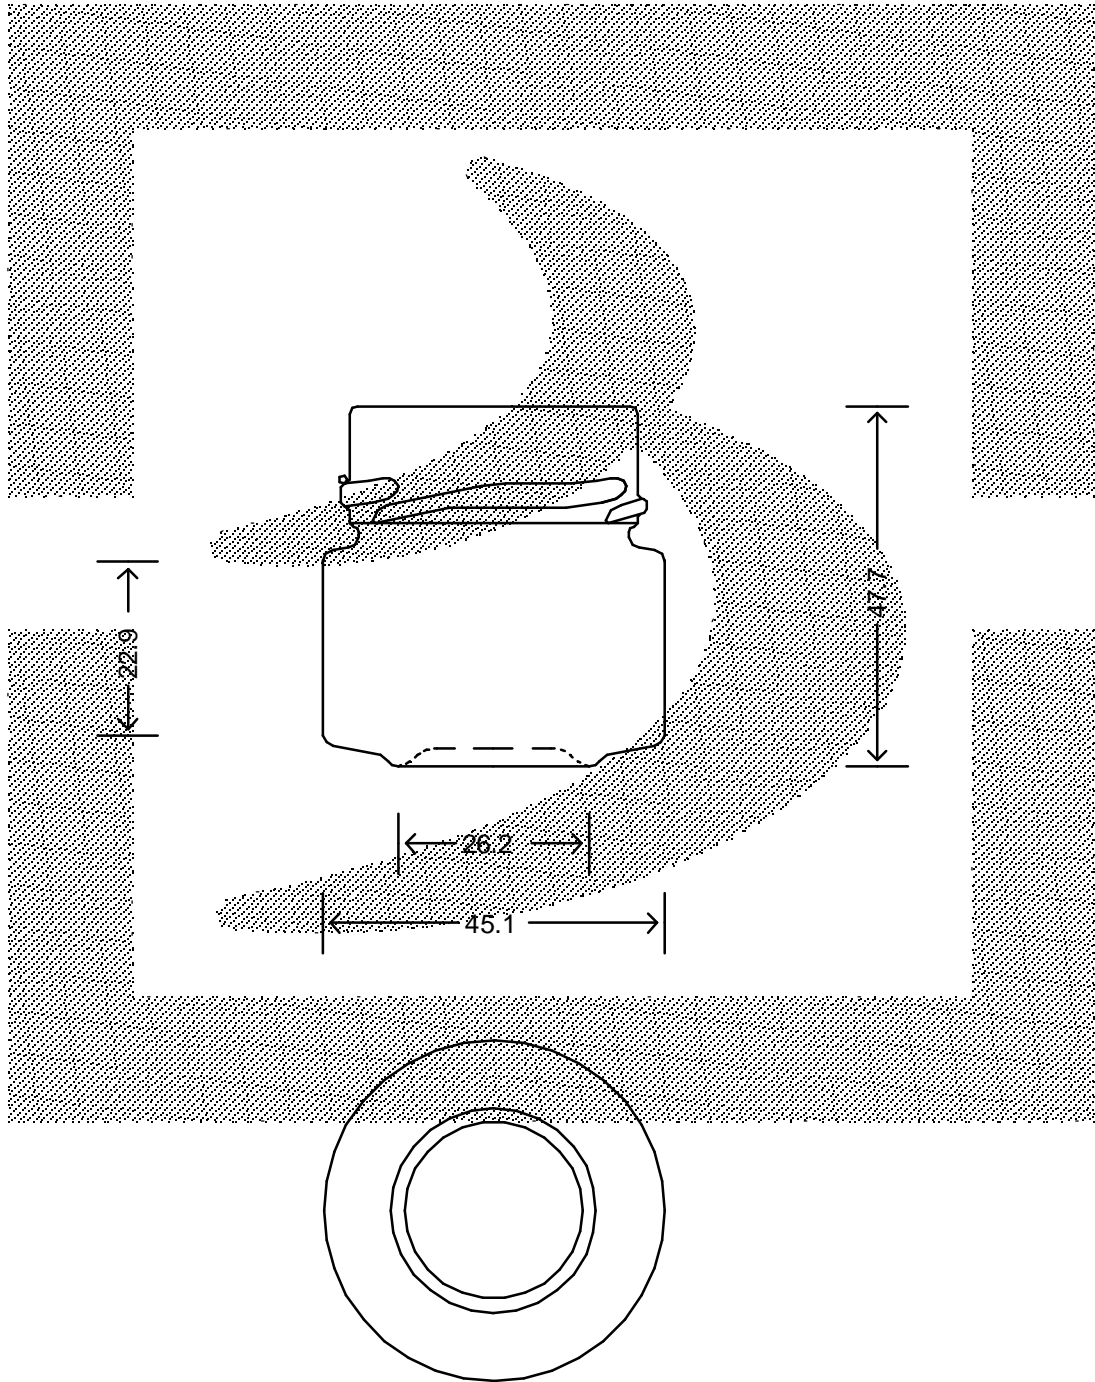

LE QUOTE SONO ESPRESSE IN mm-SOLO QUELLE CON INDICAZIONE DI TOLLERANZA SONO IMPEGNATIVE
 DIMENSIONS ARE EXPRESSED IN mm - ONLY DIMENSIONS WITH TOLERANCES ARE MANDATORY

Data ultimo aggiornamento: 22/07/2015
 Data della stampa: 22/07/2015

bruni glass
 ITALY-Tel. +39-(02)484361
 USA/CDN-Tel. +1-(514)633-9247

ARTICOLO : VASO PLUS43 40 T 43 DEEP H14 # *
 ITEM :
 CAPACITA' R.B. (c.c.): 40
 BRIMFULL CAP. (c.c.):
 PESO VETRO (gr.): 60
 GLASS WEIGHT (gr.):
 BOCCA : TWIST-OFF
 FINISH :

SCALA : 1:1
 SCALE :
 M.T.B. : -
 M.T.B. :
 COLORE : BIANCO
 COLOUR :

ALTEZZA : 47,7
 HEIGHT :
 DIAMETRO : 45,1
 DIAMETER :
 COD. N. : 19503T1
 COD. N. :