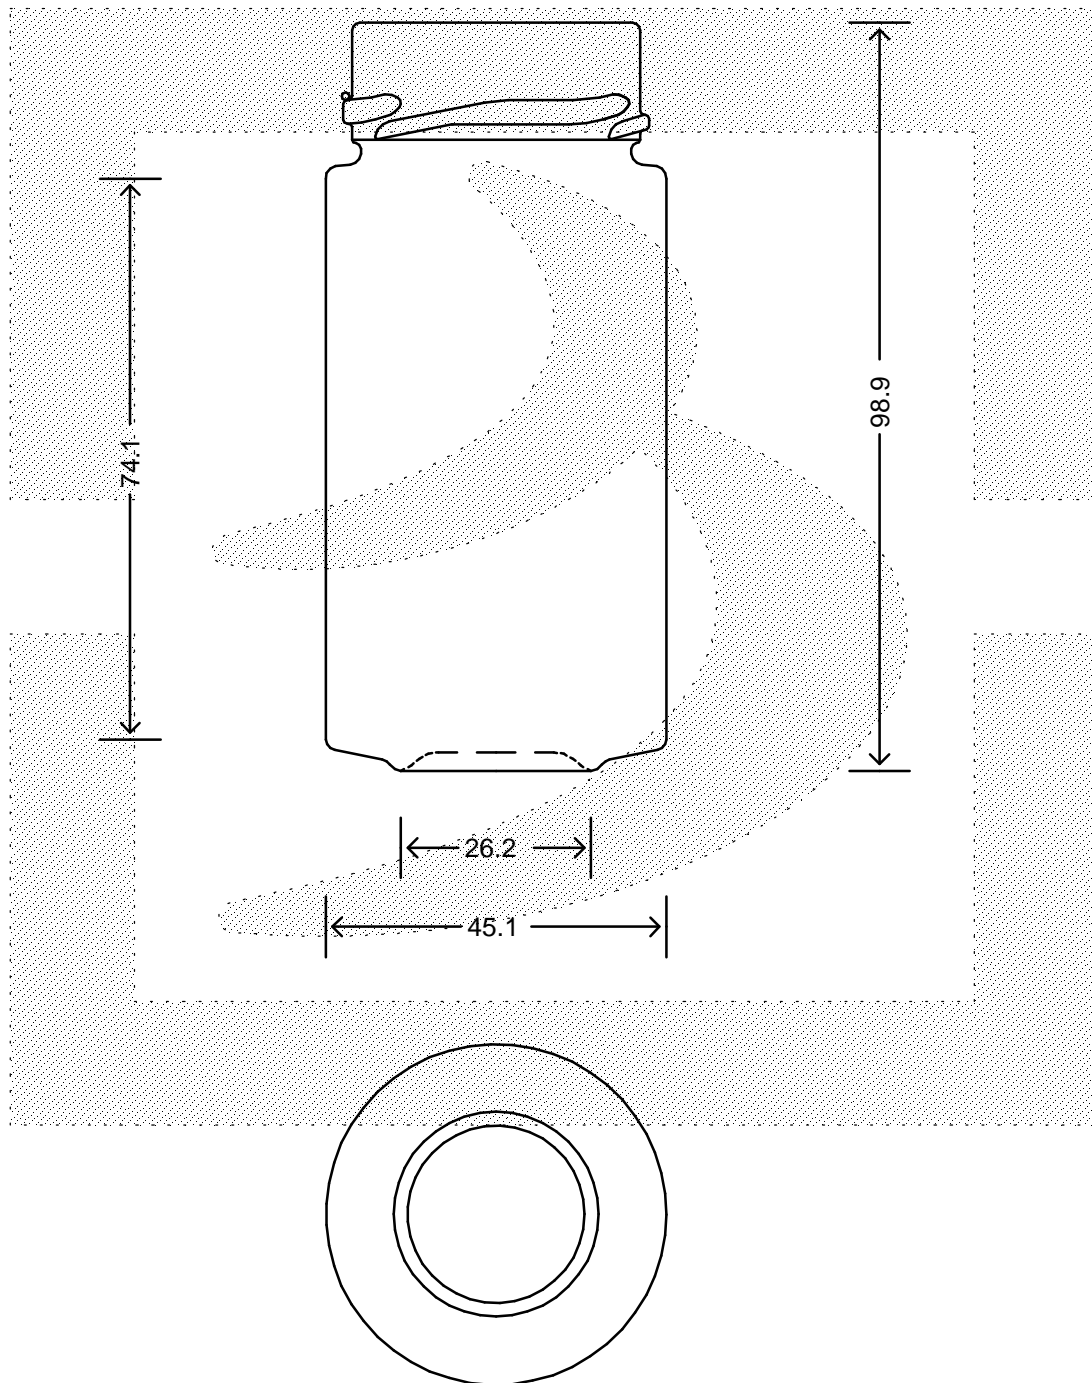

LE QUOTE SONO ESPRESSE IN mm-SOLO QUELLE CON INDICAZIONE DI TOLLERANZA SONO IMPEGNATIVE
 DIMENSIONS ARE EXPRESSED IN mm - ONLY DIMENSIONS WITH TOLERANCES ARE MANDATORY

Data ultimo aggiornamento: 19/05/2016
 Data della stampa: 19/05/2016

bruni glass
 ITALY-Tel. +39-(02)484361
 USA/CND-Tel. +1-(514)633-9247

ARTICOLO ITEM	: VASO PLUS43 106 T 43 DEEP H14 # *
CAPACITA' R.B. (c.c.): BRIMFULL CAP. (c.c.):	106
PESO VETRO (gr): GLASS WEIGHT (gr):	100
BOCCA FINISH	: TWIST-OFF

SCALA	: 1:1
M.T.B.	: -
COLORE COLOUR	: BIANCO

ALTEZZA HEIGHT	: 98,9
DIAMETRO: DIAMETER	: 45,1
COD. N. COD. N.	: 19504T1