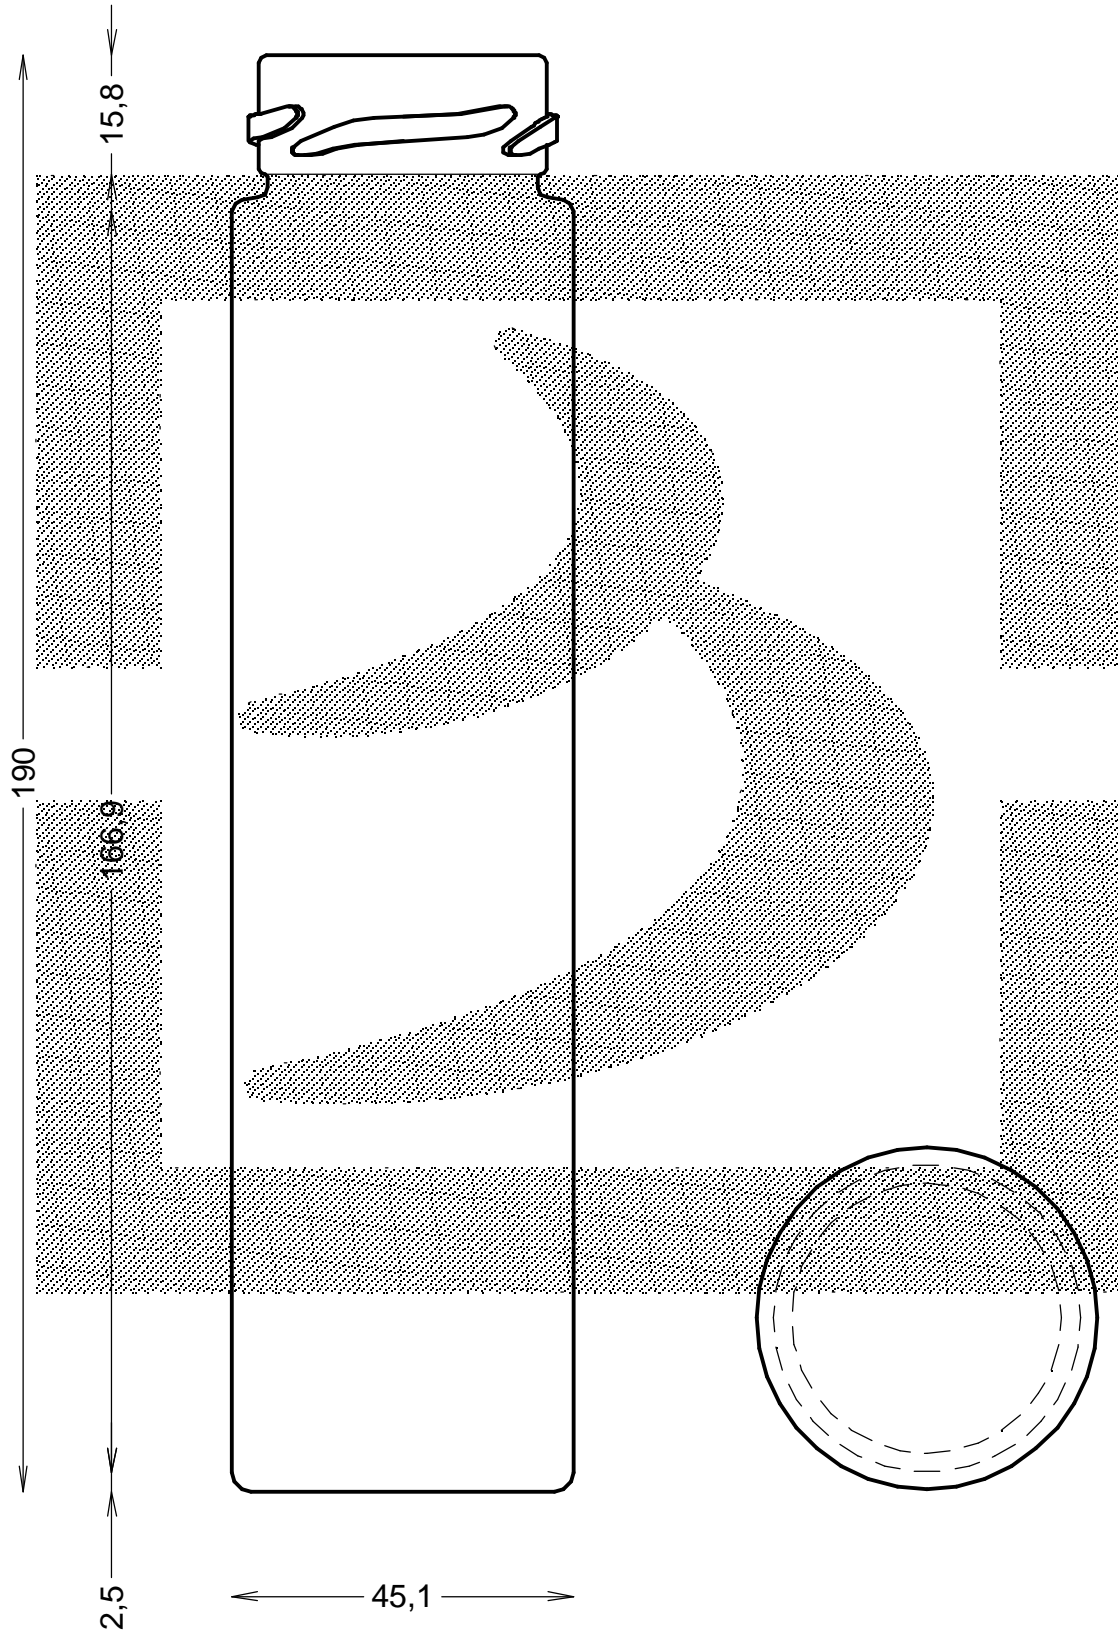

LE QUOTE SONO ESPRESSE IN mm-SOLO QUELLE CON INDICAZIONE DI TOLLERANZA SONO IMPEGNATIVE
 DIMENSIONS ARE EXPRESSED IN mm - ONLY DIMENSIONS WITH TOLERANCES ARE MANDATORY

bruni glass
 ITALY-Tel.+39-(02)484361
 USA/CDN-Tel.+1-(514)633-9247

ARTICOLO : VASO PLUS43 212 T 43 DEEP H14 # *
 ITEM :
 CAPACITA' R.B. (c.c.): 212
 BRIMFULL CAP. (c.c.):
 PESO VETRO (gr.): 160
 GLASS WEIGHT (gr.):
 BOCCA : TWIST-OFF
 FINISH :

SCALA : 1:1
 SCALE :
 M.T.B. : -
 M.T.B. :
 COLORE : BIANCO
 COLOUR :

ALTEZZA : 190
 HEIGHT :
 DIAMETRO : 45,1
 DIAMETER :
 COD. N. : 20119=
 COD. N. :