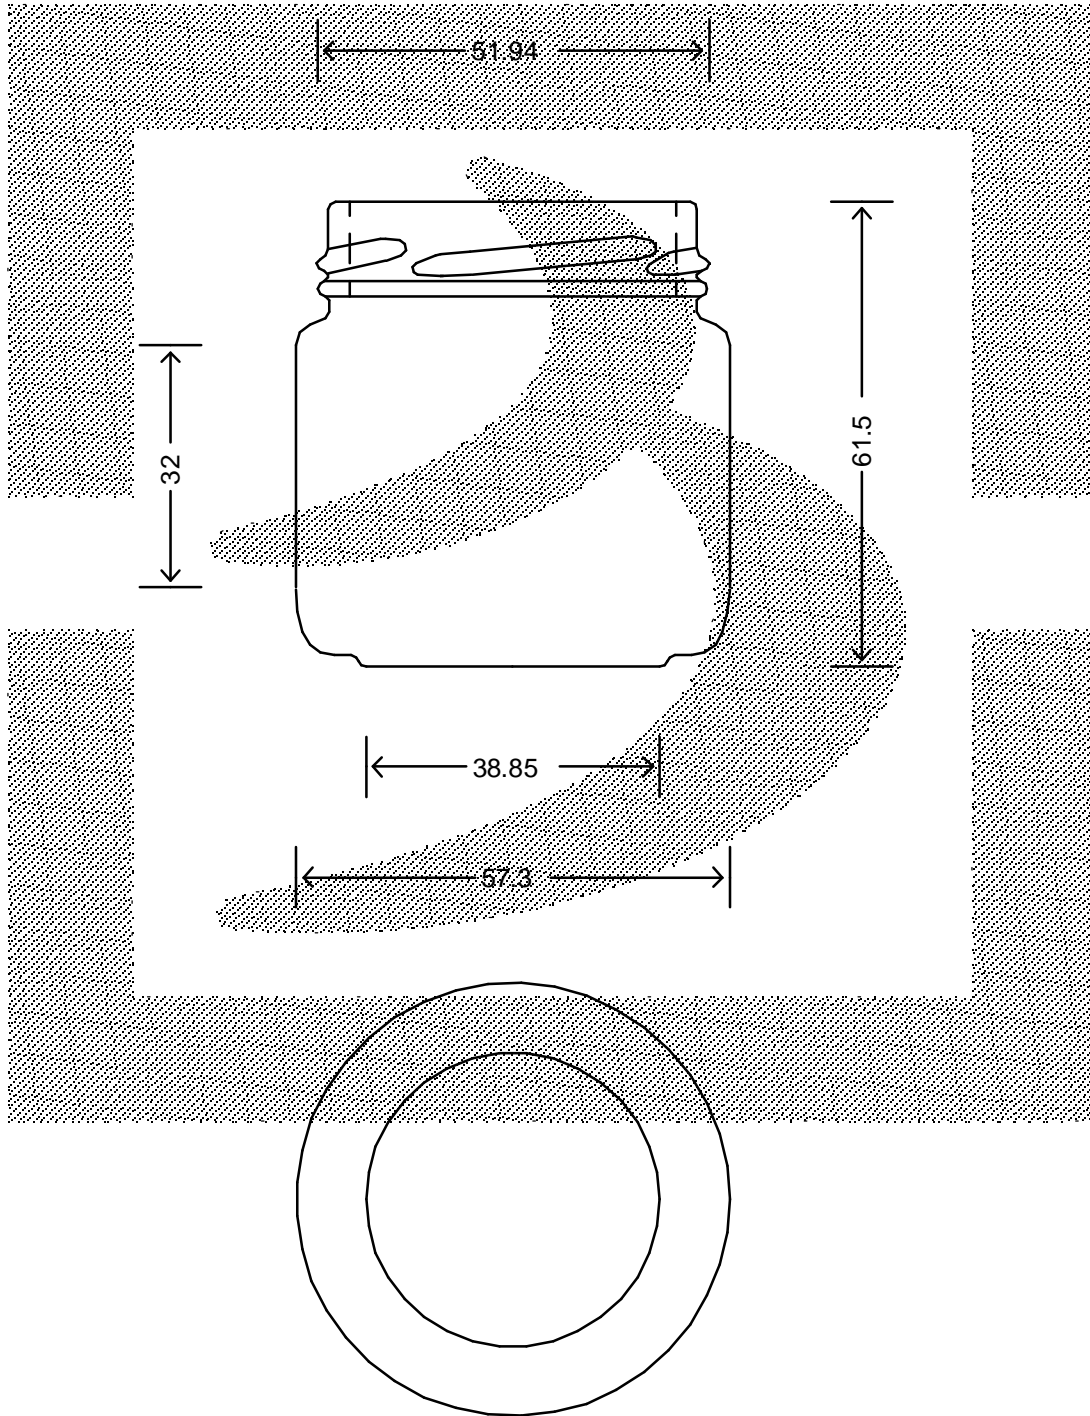

LE QUOTE SONO ESPRESSE IN mm-SOLO QUELLE CON INDICAZIONE DI TOLLERANZA SONO IMPEGNATIVE
 DIMENSIONS ARE EXPRESSED IN mm - ONLY DIMENSIONS WITH TOLERANCES ARE MANDATORY

bruni glass
 ITALY-Tel.+39-(02)484361
 USA/CAN-Tel.+1-(514)633-9247

ARTICOLO ITEM	VASO CEE STD 106 T 53 R	
CAPACITA' R.B. (c.c.): BRIMFULL CAP. (c.c.):	106	PESO VETRO (gr.): GLASS WEIGHT (gr.): 90
BOCCA FINISH	TWIST-OFF	

SCALA SCALE	1:1
M.T.B. M.T.B.	-
COLORE COLOUR	BIANCO

ALTEZZA HEIGHT	61,5
DIAMETRO: DIAMETER	57,3
COD. N. COD. N.	09295T1