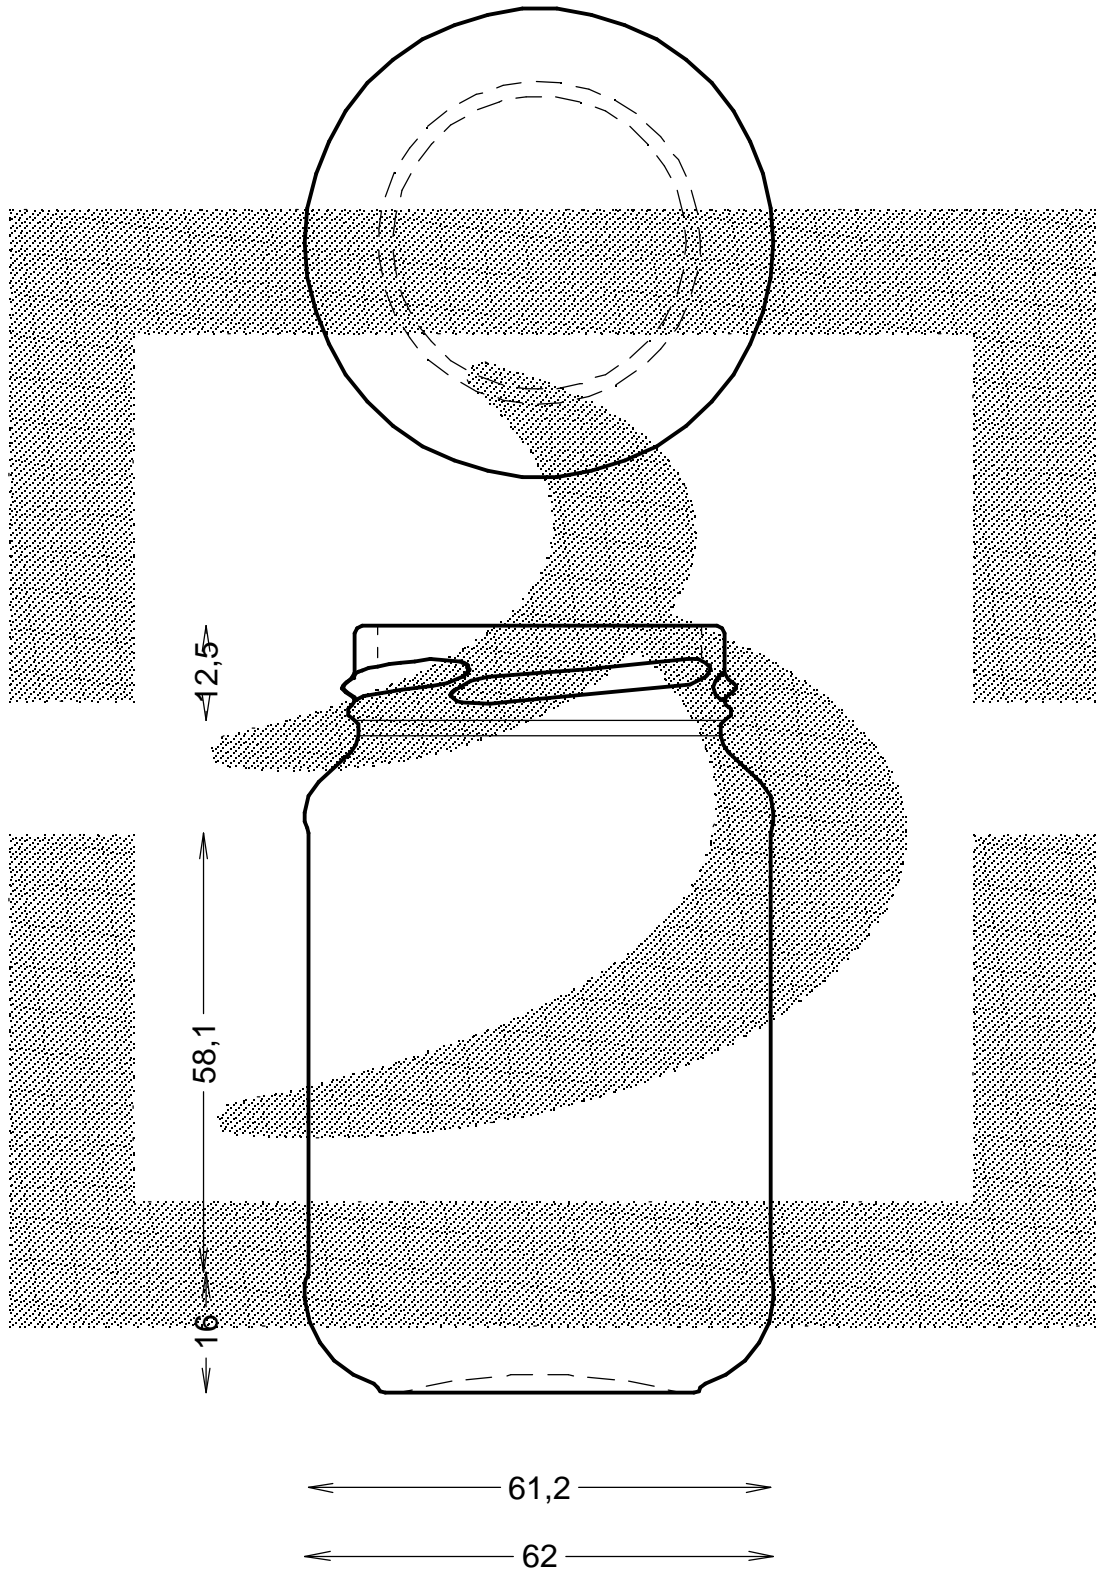

LE QUOTE SONO ESPRESSE IN mm-SOLO QUELLE CON INDICAZIONE DI TOLLERANZA SONO IMPEGNATIVE  
 DIMENSIONS ARE EXPRESSED IN mm - ONLY DIMENSIONS WITH TOLERANCES ARE MANDATORY

**bruni glass**  
 ITALY-Tel. +39-(02)484361  
 USA/CDN-Tel. +1-(514)633-9247

ARTICOLO : VASO CEE STD 215 T 53  
 ITEM :  
 CAPACITA' R.B. (c.c.): 215  
 BRIMFULL CAP. (c.c.):  
 PESO VETRO (gr.): 125  
 GLASS WEIGHT (gr.):  
 BOCCA : TWIST-OFF  
 FINISH :

SCALA : -  
 SCALE : -  
 M.T.B. : -  
 M.T.B. : -  
 COLORE : BIANCO  
 COLOUR :

ALTEZZA : 101,5  
 HEIGHT :  
 DIAMETRO : 62  
 DIAMETER :  
 COD. N. : 20067P3  
 COD. N. :