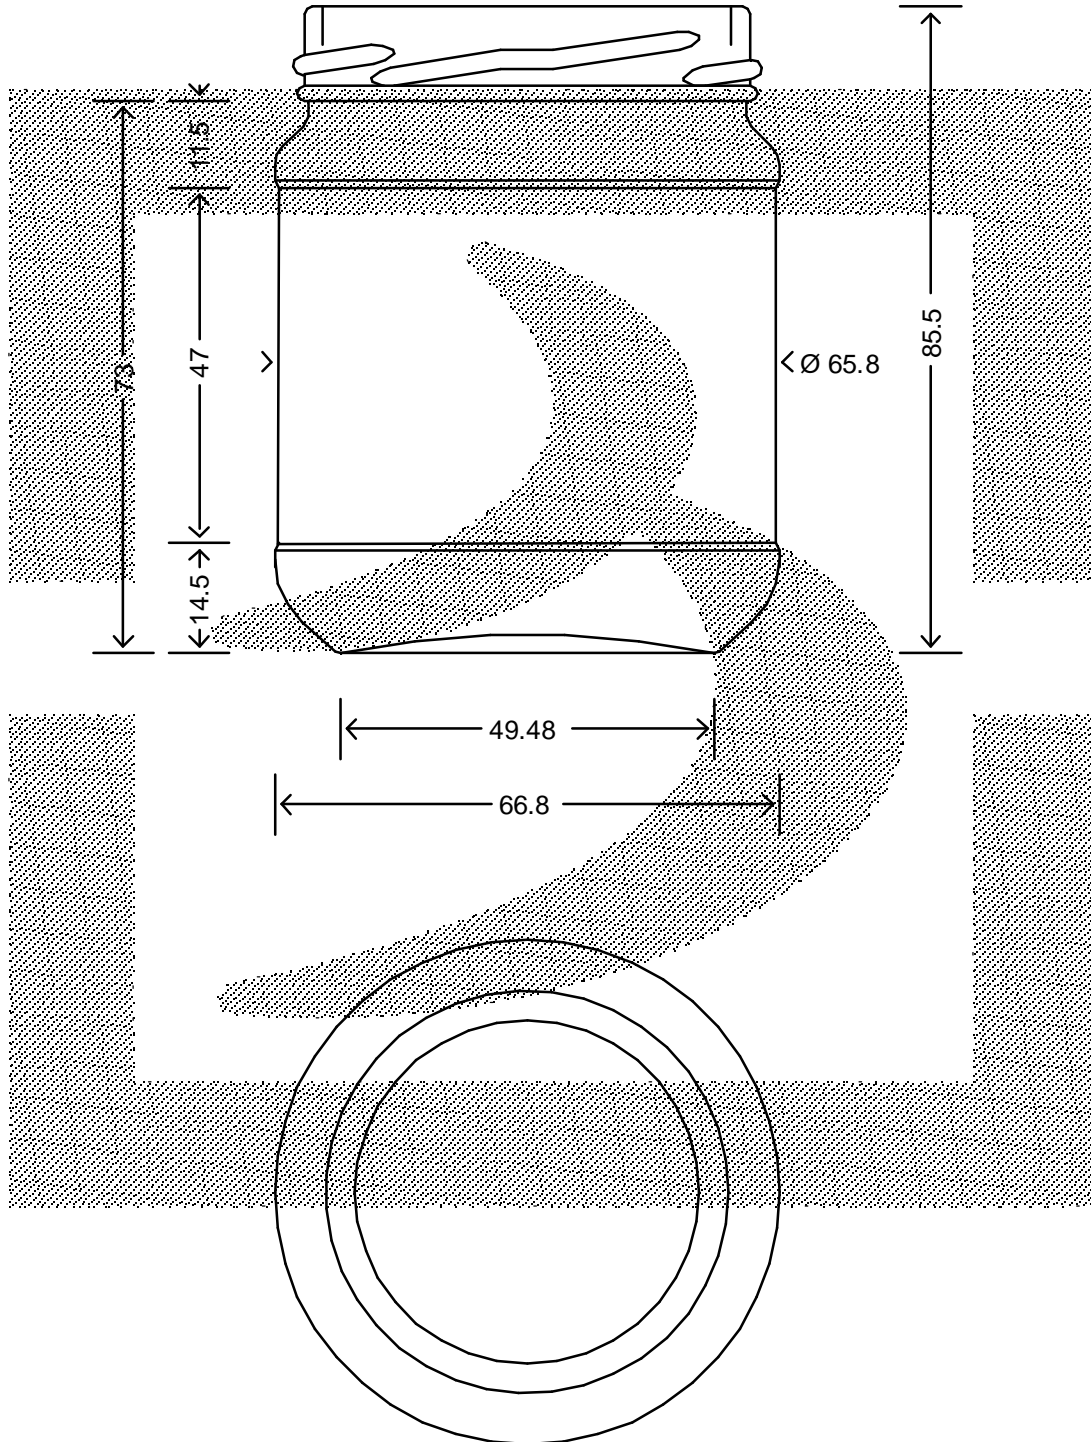

LE QUOTE SONO ESPRESSE IN mm-SOLO QUELLE CON INDICAZIONE DI TOLLERANZA SONO IMPEGNATIVE
 DIMENSIONS ARE EXPRESSED IN mm - ONLY DIMENSIONS WITH TOLERANCES ARE MANDATORY

bruni glass
 ITALY-Tel. +39-(02)484361
 USA/CDN-Tel. +1-(514)633-9247

ARTICOLO : VASO CEE STD 212 T 63 R
 ITEM :
 CAPACITA' R.B. (c.c.): 212
 BRIMFULL CAP. (c.c.):
 PESO VETRO (gr.): 145
 GLASS WEIGHT (gr.):
 BOCCA : TWIST-OFF
 FINISH :

SCALA : 1:1
 SCALE :
 M.T.B. : -
 M.T.B. :
 COLORE : BIANCO
 COLOUR :

ALTEZZA : 85,5
 HEIGHT :
 DIAMETRO : 66,8
 DIAMETER :
 COD. N. : 04000T1
 COD. N. :