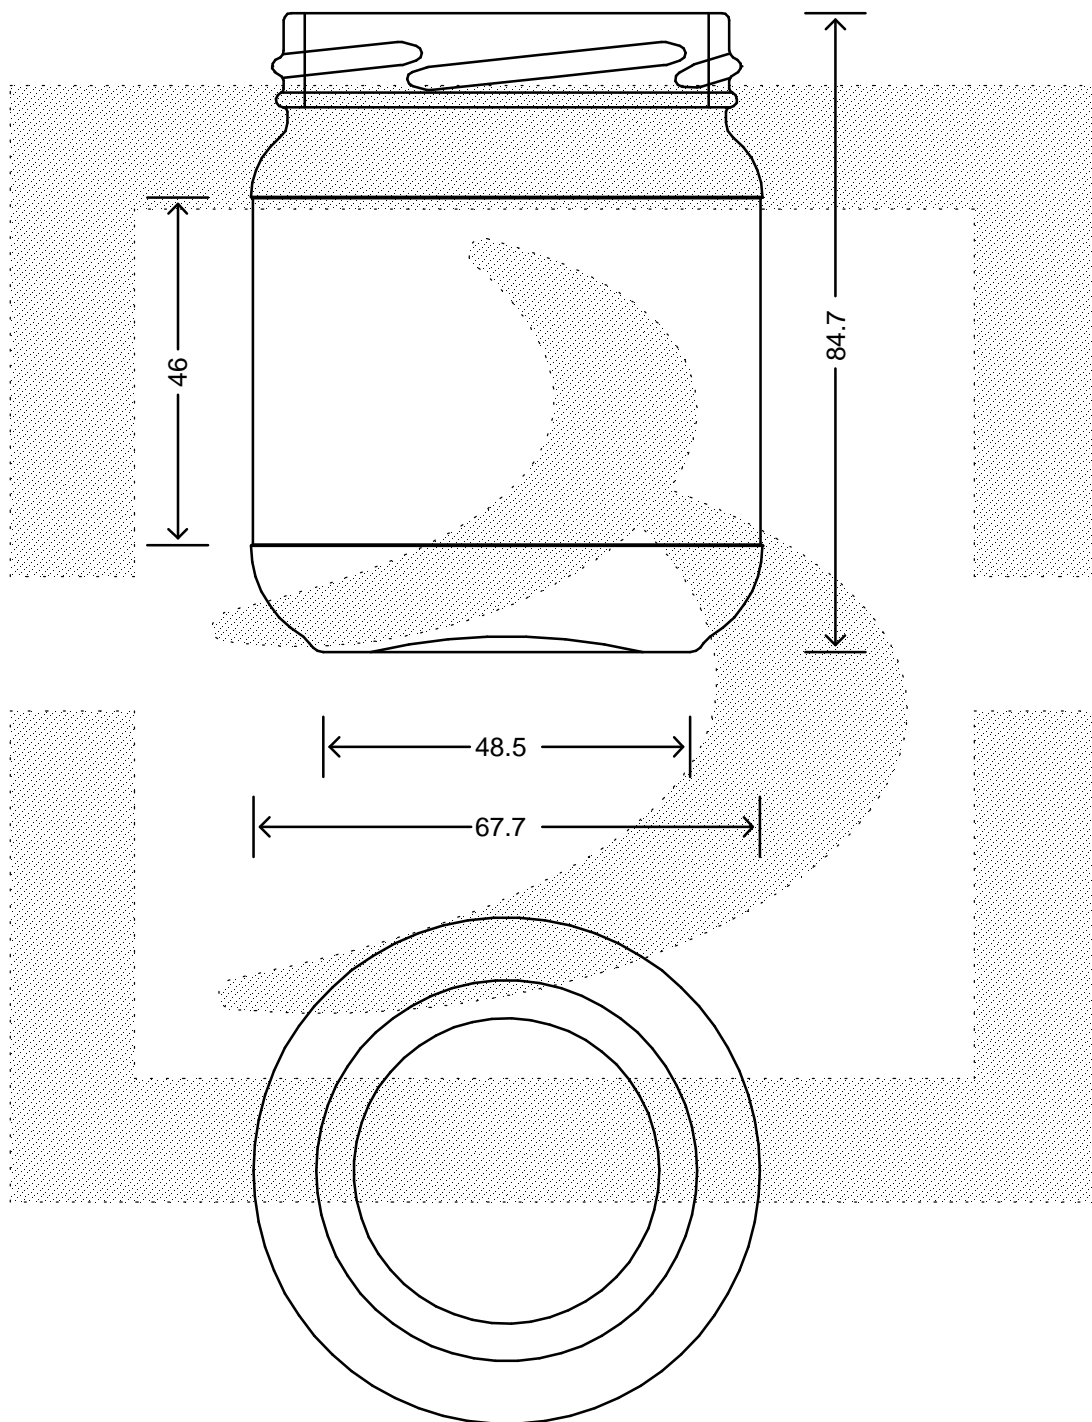

LE QUOTE SONO ESPRESSE IN mm-SOLO QUELLE CON INDICAZIONE DI TOLLERANZA SONO IMPEGNATIVE
 DIMENSIONS ARE EXPRESSED IN mm - ONLY DIMENSIONS WITH TOLERANCES ARE MANDATORY

Data ultimo aggiornamento: 30/04/2015
 Data della stampa: 30/04/2015

 bruni glass ITALY-Tel. +39-(02)484361 USA/CDN-Tel. +1-(514)633-9247	ARTICOLO : VASO CEE STD 228 T 63 AR	SCALA : 1:1	ALTEZZA : 84,7	
	ITEM :		HEIGHT :	
	CAPACITA' R.B. (c.c.): 228	PESO VETRO (gr): 120	M.T.B. : -	DIAMETRO: 67,7
	BRIMFULL CAP. (c.c.):	GLASS WEIGHT (gr.):	M.T.B. :	DIAMETER: 67,7
BOCCA : TWIST-OFF		COLORE: BIANCO	COD. N. : 19422T2	
FINISH :		COLOUR :	COD. N. :	