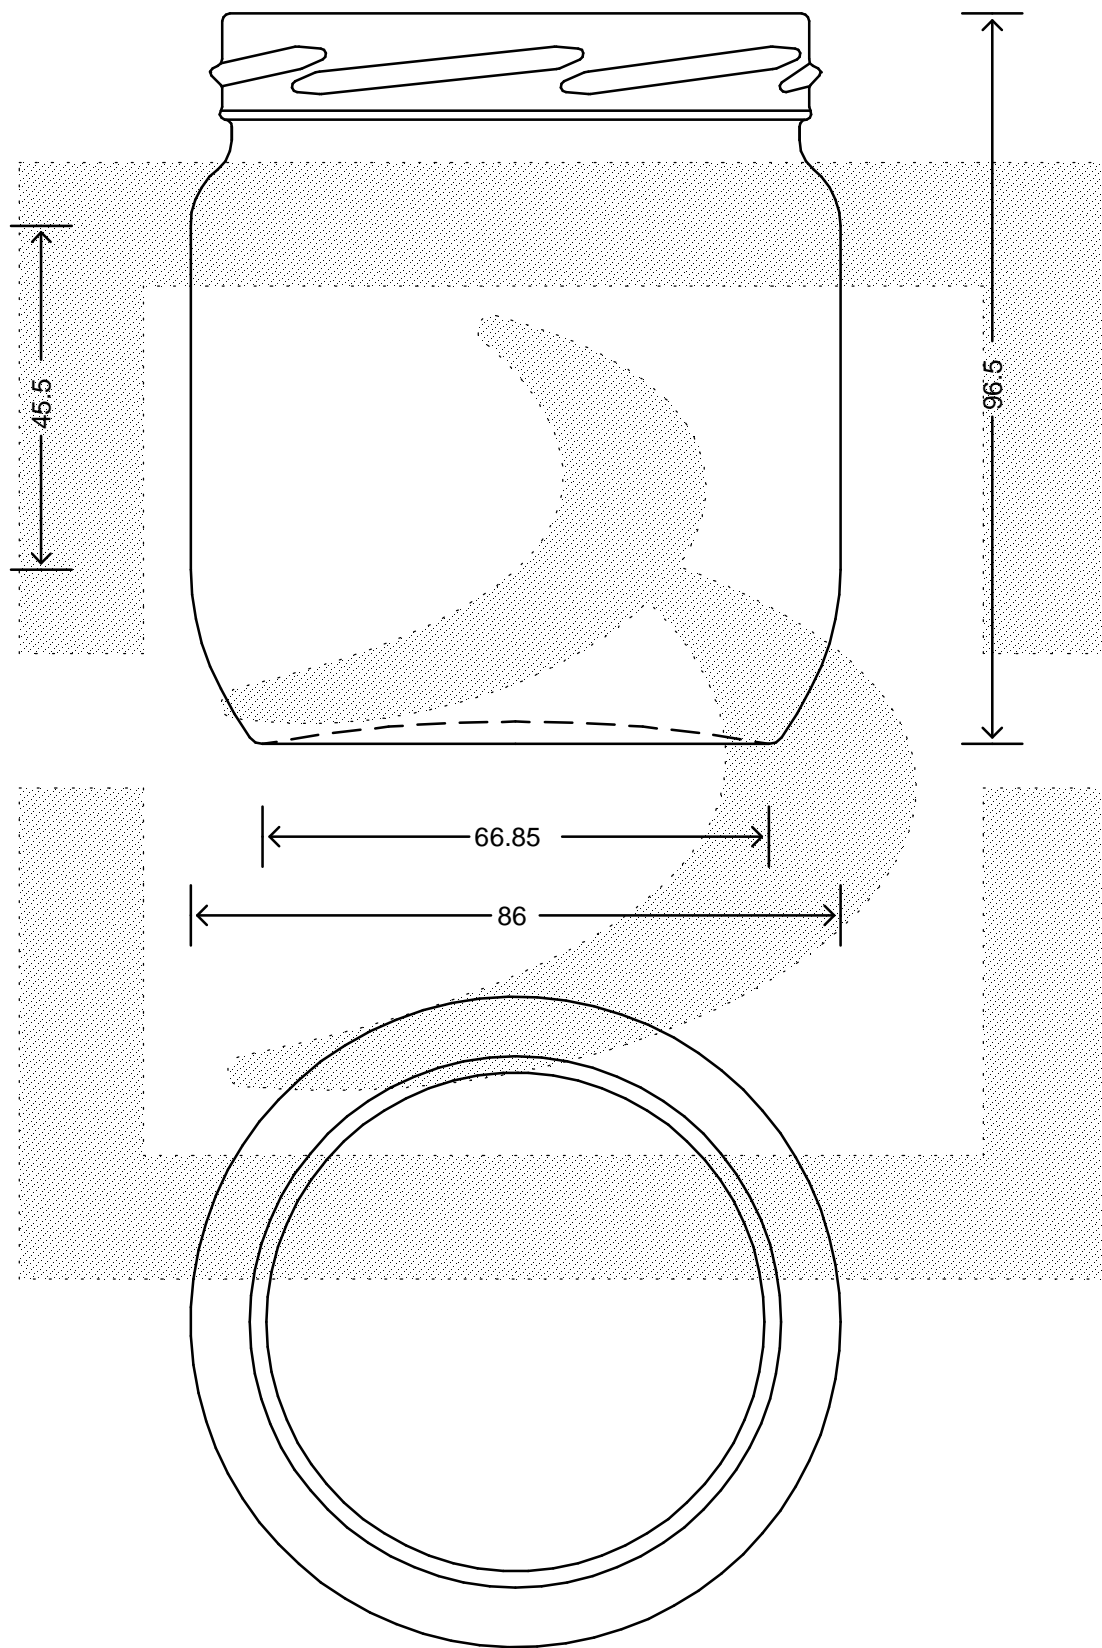

LE QUOTE SONO ESPRESSE IN mm-SOLO QUELLE CON INDICAZIONE DI TOLLERANZA SONO IMPEGNATIVE  
 DIMENSIONS ARE EXPRESSED IN mm - ONLY DIMENSIONS WITH TOLERANCES ARE MANDATORY

Data ultimo aggiornamento: 02/03/2015  
 Data della stampa: 02/03/2015

**bruni glass**  
 ITALY-Tel. +39-(02)484361  
 USA/CDN-Tel. +1-(514)633-9247

ARTICOLO : VASO CEE STD 425 T 82 VP  
 ITEM :  
 CAPACITA' R.B. (c.c.): 425,000  
 BRIMFULL CAP. (c.c.):  
 PESO VETRO (gr): 203,000  
 GLASS WEIGHT (gr):  
 BOCCA : TWIST-OFF  
 FINISH :

SCALA : 1:1  
 SCALE :  
 M.T.B. : -  
 M.T.B. :  
 COLORE : BIANCO  
 COLOUR :

ALTEZZA : 96,500  
 HEIGHT :  
 DIAMETRO : 86,000  
 DIAMETER :  
 COD. N. : 19572T2  
 COD. N. :