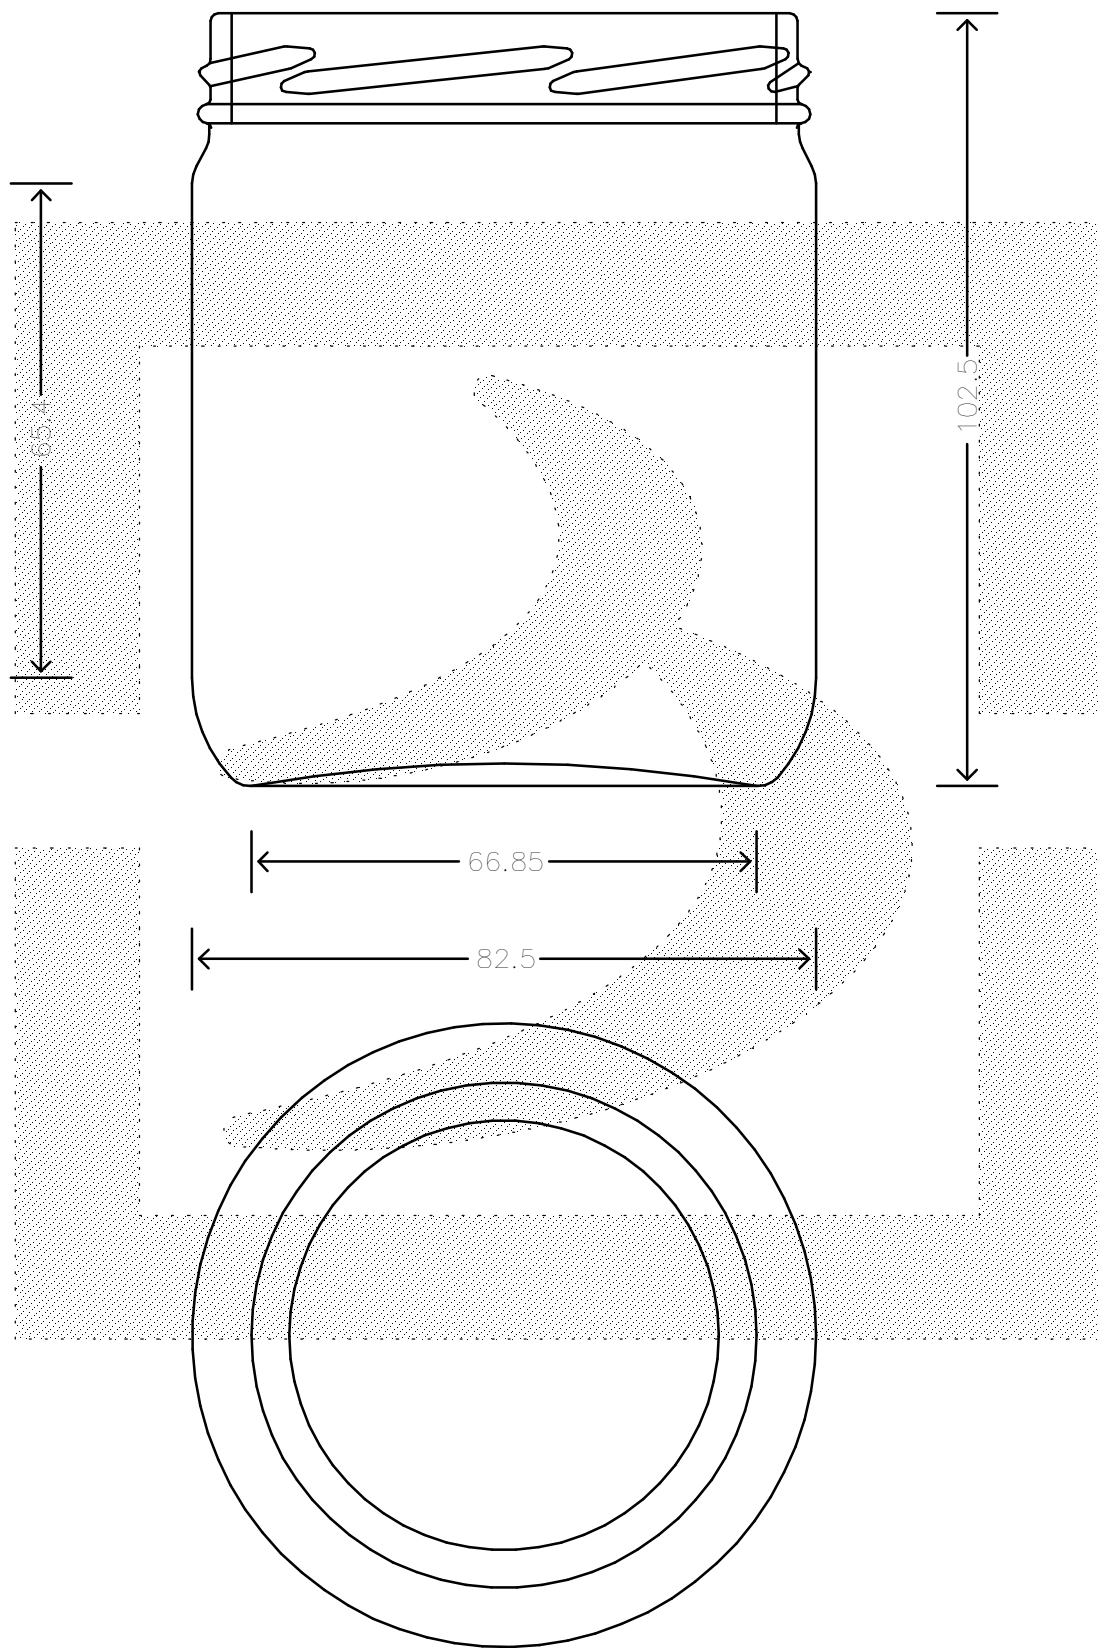

LE QUOTE SONO ESPRESSE IN mm-SOLO QUELLE CON INDICAZIONE DI TOLLERANZA SONO IMPEGNATIVE  
 DIMENSIONS ARE EXPRESSED IN mm - ONLY DIMENSIONS WITH TOLERANCES ARE MANDATORY

Data ultimo aggiornamento: 09/04/2015  
 Data della stampa: 09/04/2015

|   |   |                                 |                          |                         |
|---|---|---------------------------------|--------------------------|-------------------------|
| <br><b>bruni glass</b><br>ITALY-Tel.+39-(02)484361<br>USA/CDN-Tel.+1-(514)633-9247 | ARTICOLO : <b>VASO CEE STD 446 T 82</b> | SCALA : -                       | ALTEZZA : <b>102,500</b> |                         |
|   | ITEM :                                  | SCALE : -                       | HEIGHT : <b>102,500</b>  |                         |
|   | CAPACITA' R.B. (c.c.): <b>446,000</b>   | PESO VETRO (gr): <b>195,000</b> | M.T.B. : -               | DIAMETRO: <b>82,500</b> |
|   | BRIMFULL CAP. (c.c.):                   | GLASS WEIGHT (gr):              | M.T.B. : -               | DIAMETER: <b>82,500</b> |
| BOCCA : <b>TWIST-OFF</b>  | FINISH :                                | COLORE : <b>BIANCO</b>          | COD. N. : <b>00061T2</b> |                         |
|   |   | COLOUR :                        | COD. N. : <b>00061T2</b> |                         |