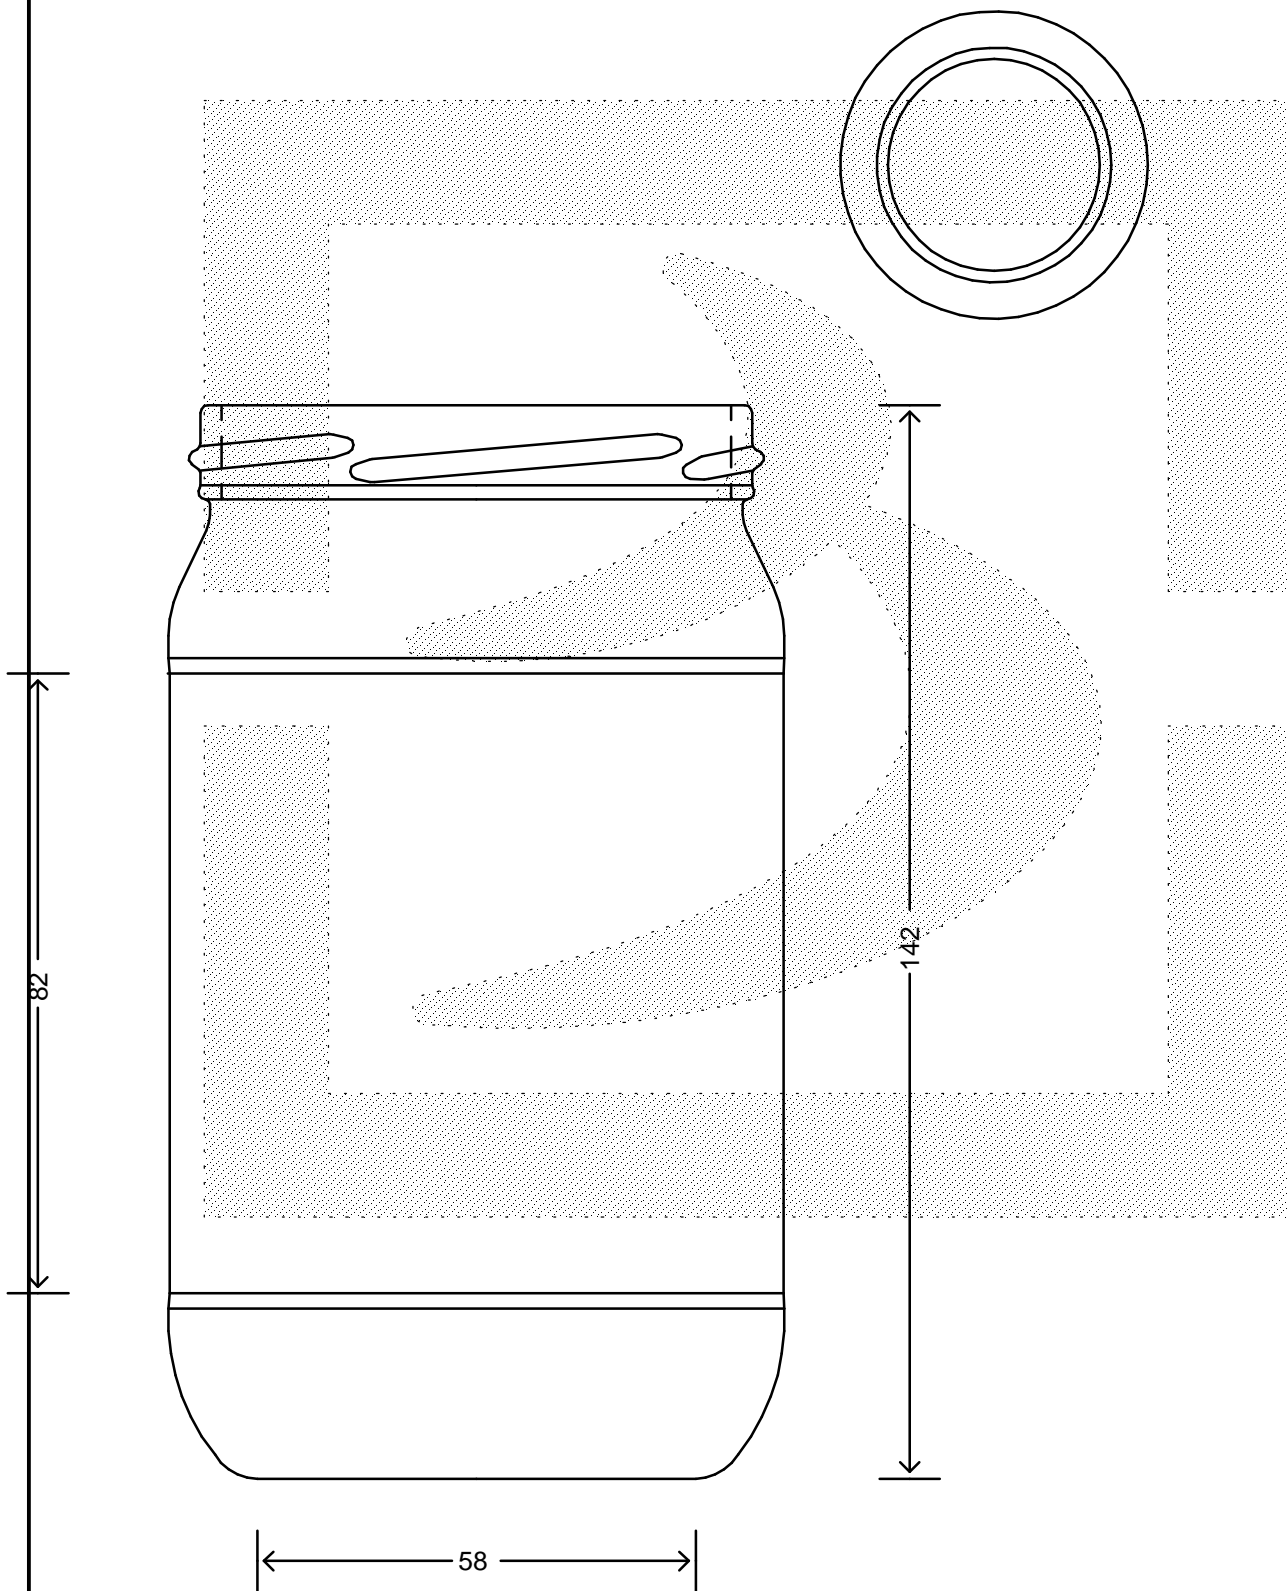

LE QUOTE SONO ESPRESSE IN mm-SOLO QUELLE CON INDICAZIONE DI TOLLERANZA SONO IMPEGNATIVE
 DIMENSIONS ARE EXPRESSED IN mm - ONLY DIMENSIONS WITH TOLERANCES ARE MANDATORY

Data ultimo aggiornamento: 23/02/2015
 Data della stampa: 23/02/2015

bruni glass
 ITALY-Tel.+39-(02)484361
 USA/CDN-Tel.+1-(514)633-9247

ARTICOLO ITEM	81,4 VASO CEE STD 580 T 77 AR *	
CAPACITA' R.B. (c.c.): BRIMFULL CAP. (c.c.):	580,000	PESO VETRO (gr): GLASS WEIGHT (gr.):
BOCCA FINISH	TWIST-OFF	

SCALA	: -
M.T.B.	: -
COLORE	: BIANCO

ALTEZZA HEIGHT	: 142,000
DIAMETRO DIAMETER	: 81,400
COD. N.	: 11532T1