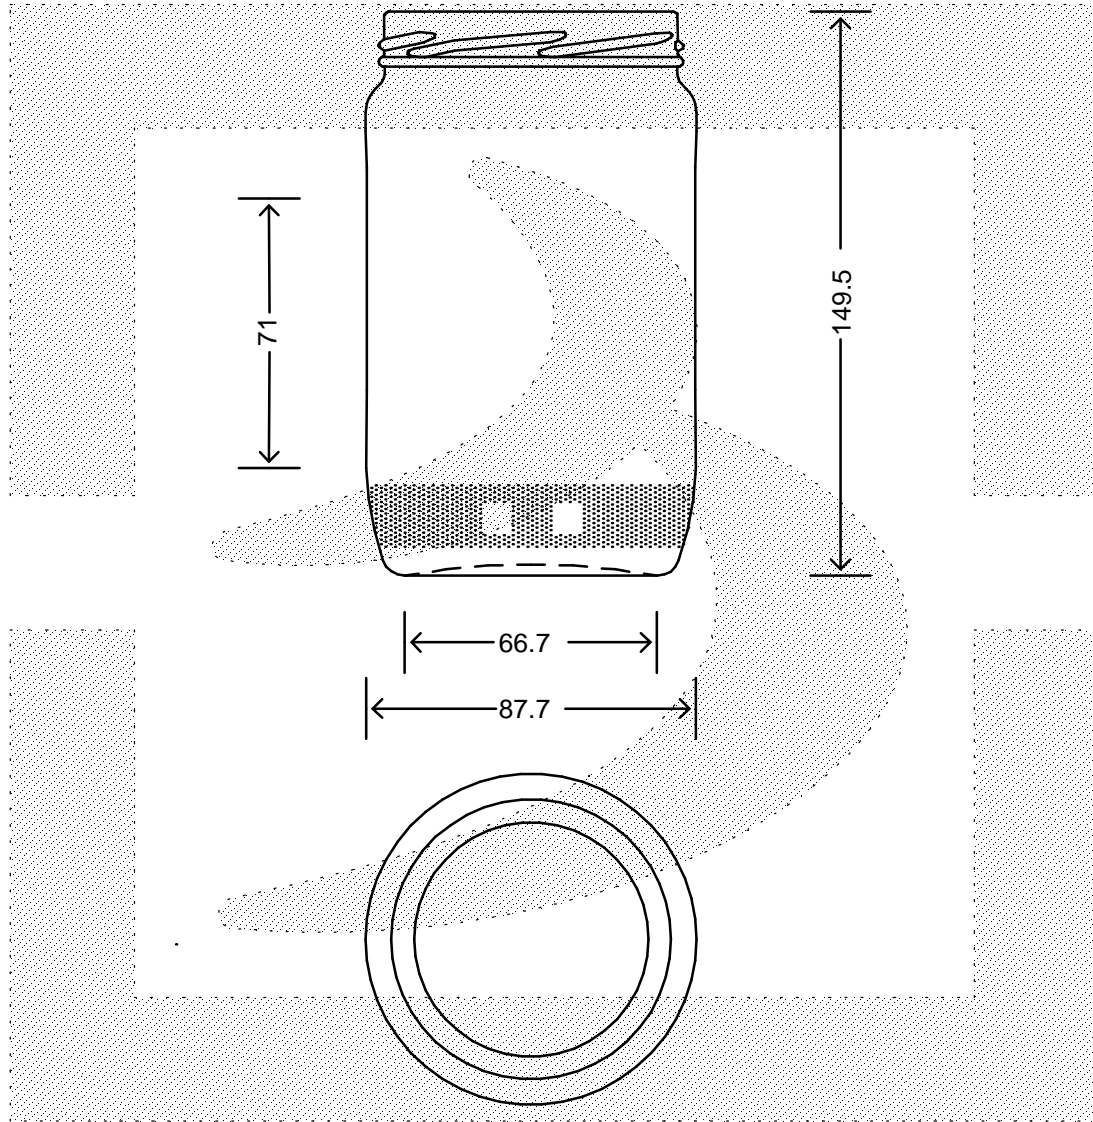

LE QUOTE SONO ESPRESSE IN mm-SOLO QUELLE CON INDICAZIONE DI TOLLERANZA SONO IMPEGNATIVE
 DIMENSIONS ARE EXPRESSED IN mm - ONLY DIMENSIONS WITH TOLERANCES ARE MANDATORY

 bruni glass ITALY-Tel. +39-(02)484361 USA/CND-Tel. +1-(514)633-9247	ARTICOLO : VASO CEE STD 720 T 82 ALTO PG	SCALA : 1:2	ALTEZZA : 149,5	
	ITEM :	SCALE :	HEIGHT :	
	CAPACITA' R.B. (c.c.): 720	PESO VETRO (gr): 280	MIN.FORO PASSANTE: -	DIAMETRO: 87,7
	BRIMFULL CAP. (c.c.):	GLASS WEIGHT (gr.):	MIN.THROUGH BORE:	DIAMETER:
BOCCA : TWIST-OFF	FINISH :	COLORE : BIANCO	COD. N. : 18054T1	
		COLOUR :	COD. N. :	