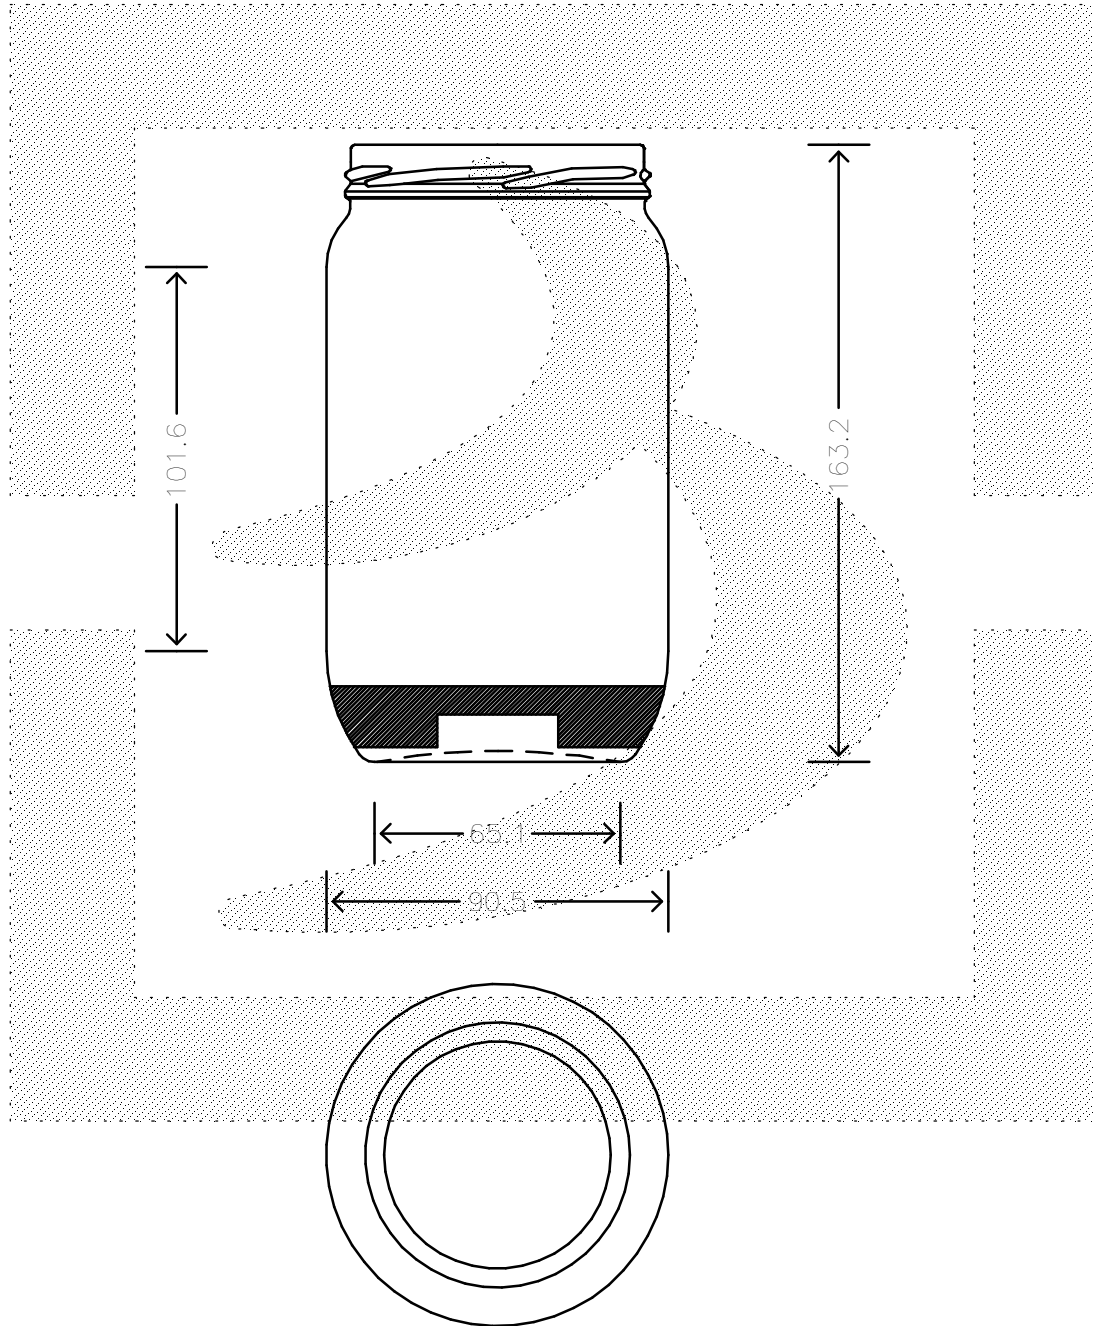

LE QUOTE SONO ESPRESSE IN mm-SOLO QUELLE CON INDICAZIONE DI TOLLERANZA SONO IMPEGNATIVE
 DIMENSIONS ARE EXPRESSED IN mm - ONLY DIMENSIONS WITH TOLERANCES ARE MANDATORY

Data ultimo aggiornamento: 15/07/2016
 Origine: 19286

 bruni glass ITALY-Tel. +39-(02)484361 USA/CDN-Tel. +1-(514)633-9247	ARTICOLO : VASO CEE STD 850 T 82	SCALA : 1:2	ALTEZZA : 163,2	
	ITEM : VASO CEE STD 850 T 82	SCALE : 1:2	HEIGHT : 163,2	
	CAPACITA' R.B. (c.c.): 850	PESO VETRO (gr.): 340	MIN.FORO PASSANTE: -	DIAMETRO: 90,5
	BRIMFULL CAP. (c.c.): 850	GLASS WEIGHT (gr.): 340	MIN.THROUGH BORE: -	DIAMETER: 90,5
BOCCA : TWIST-OFF	FINISH : TWIST-OFF	COLORE : BIANCO	COD. N. : 19286T1	
		COLOUR : BIANCO	COD. N. : 19286T1	