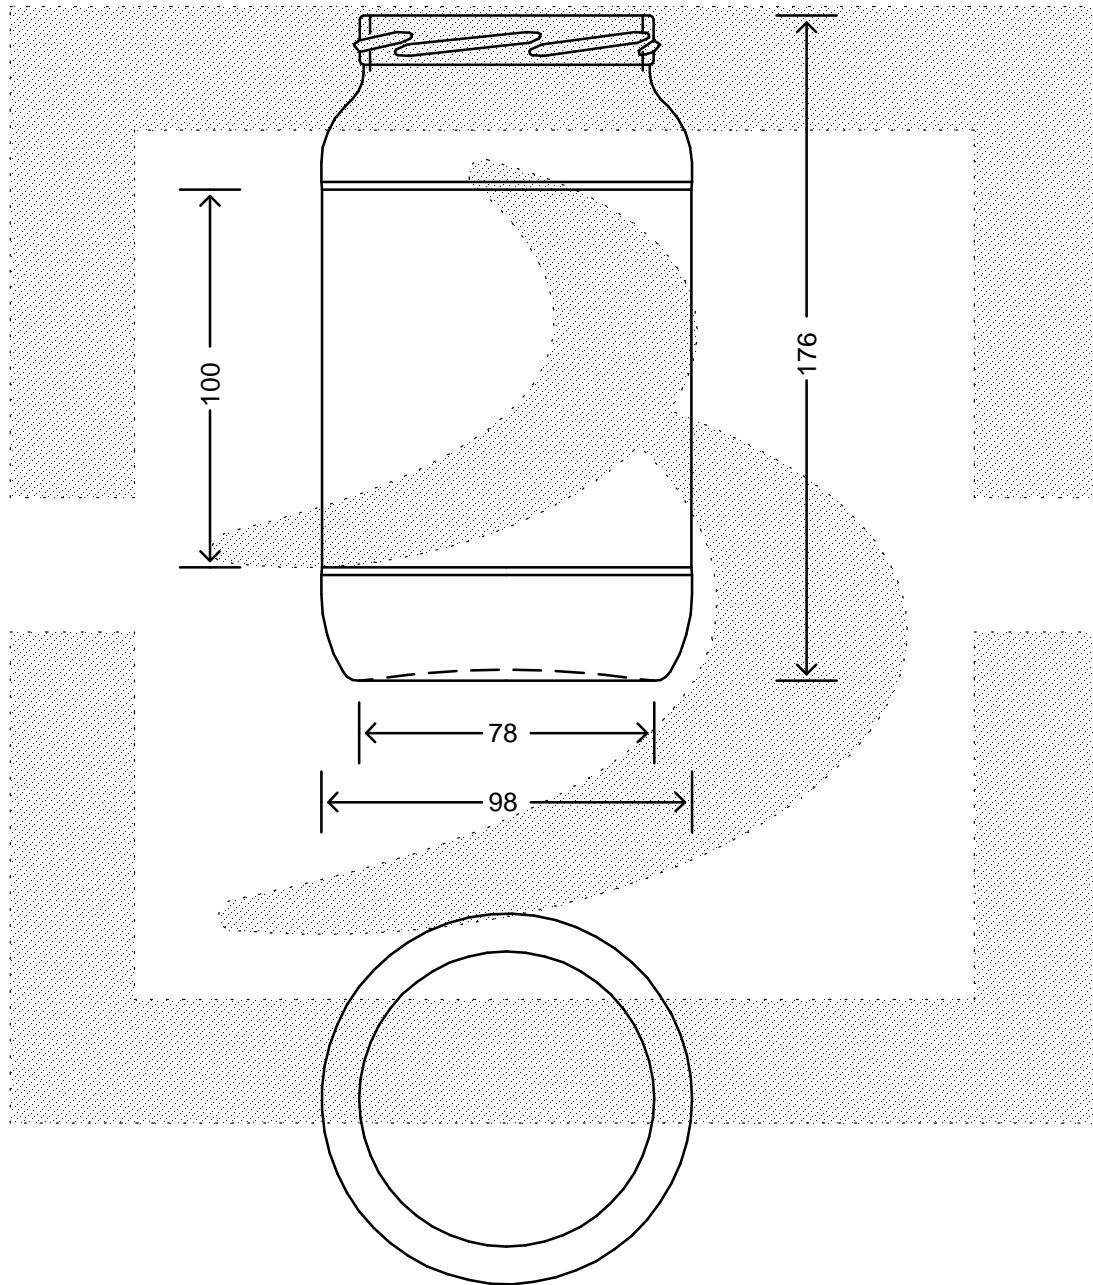

LE QUOTE SONO ESPRESSE IN mm-SOLO QUELLE CON INDICAZIONE DI TOLLERANZA SONO IMPEGNATIVE
 DIMENSIONS ARE EXPRESSED IN mm - ONLY DIMENSIONS WITH TOLERANCES ARE MANDATORY

Data ultimo aggiornamento: 23/02/2015
 Data della stampa: 23/02/2015

 bruni glass ITALY-Tel. +39-(02)484361 USA/CDN-Tel. +1-(514)633-9247	ARTICOLO : VASO CEE STD 1062 T 82 AR	SCALA : -	ALTEZZA : 176,000	
	ITEM : VASO CEE STD 1062 T 82 AR	SCALE : -	HEIGHT : 176,000	
	CAPACITA' R.B. (c.c.): 1062,000	PESO VETRO (gr): 370,000	M.T.B. : -	DIAMETRO: 98,000
	BRIMFULL CAP. (c.c.): 1062,000	GLASS WEIGHT (gr): 370,000	M.T.B. : -	DIAMETER: 98,000
BOCCA : TWIST-OFF	FINISH : TWIST-OFF	COLORE : BIANCO	COD. N. : 12391T1	
		COLOUR :	COD. N. :	