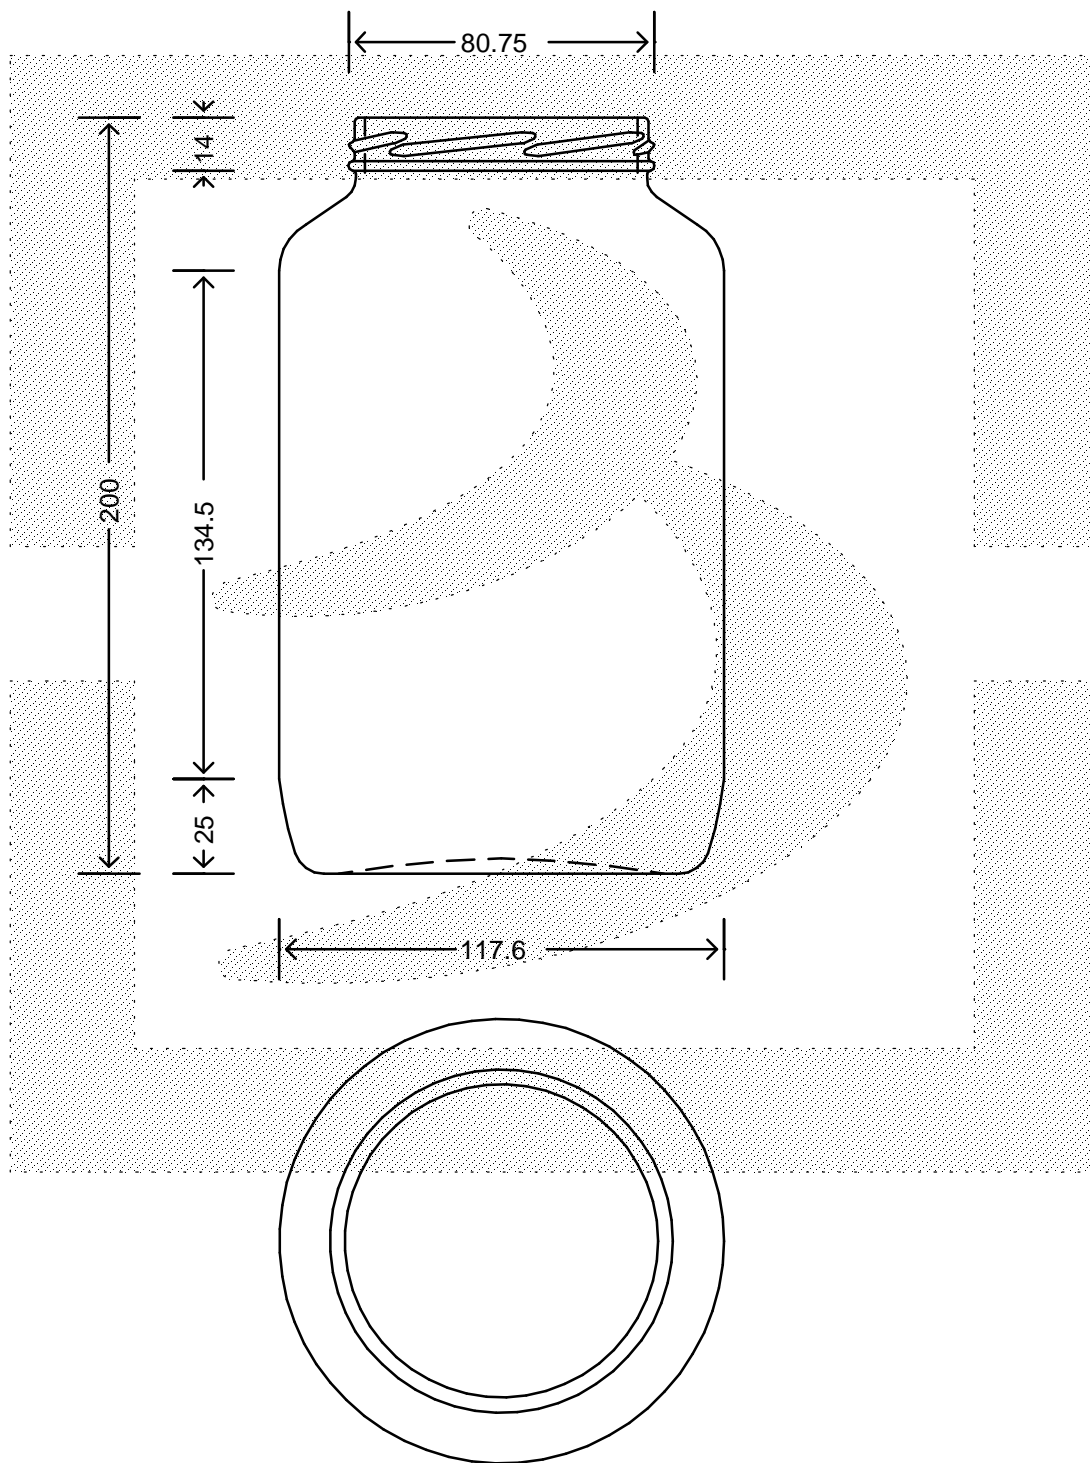

LE QUOTE SONO ESPRESSE IN mm-SOLO QUELLE CON INDICAZIONE DI TOLLERANZA SONO IMPEGNATIVE
 DIMENSIONS ARE EXPRESSED IN mm - ONLY DIMENSIONS WITH TOLERANCES ARE MANDATORY

bruni glass
 ITALY-Tel. +39-(02)484361
 USA/CND-Tel. +1-(514)633-9247

ARTICOLO : VASO CEE STD 1700 T 82 Z
 ITEM :
 CAPACITA' R.B. (c.c.): 1700,000
 BRIMFULL CAP. (c.c.):
 PESO VETRO (gr): 630,000
 GLASS WEIGHT (gr):
 BOCCA : TWIST-OFF
 FINISH :

SCALA : -
 SCALE : -
 M.T.B. : -
 M.T.B. : -
 COLORE : BIANCO
 COLOUR :

ALTEZZA : 200,000
 HEIGHT :
 DIAMETRO : 117,600
 DIAMETER :
 COD. N. : 09283P2
 COD. N. :