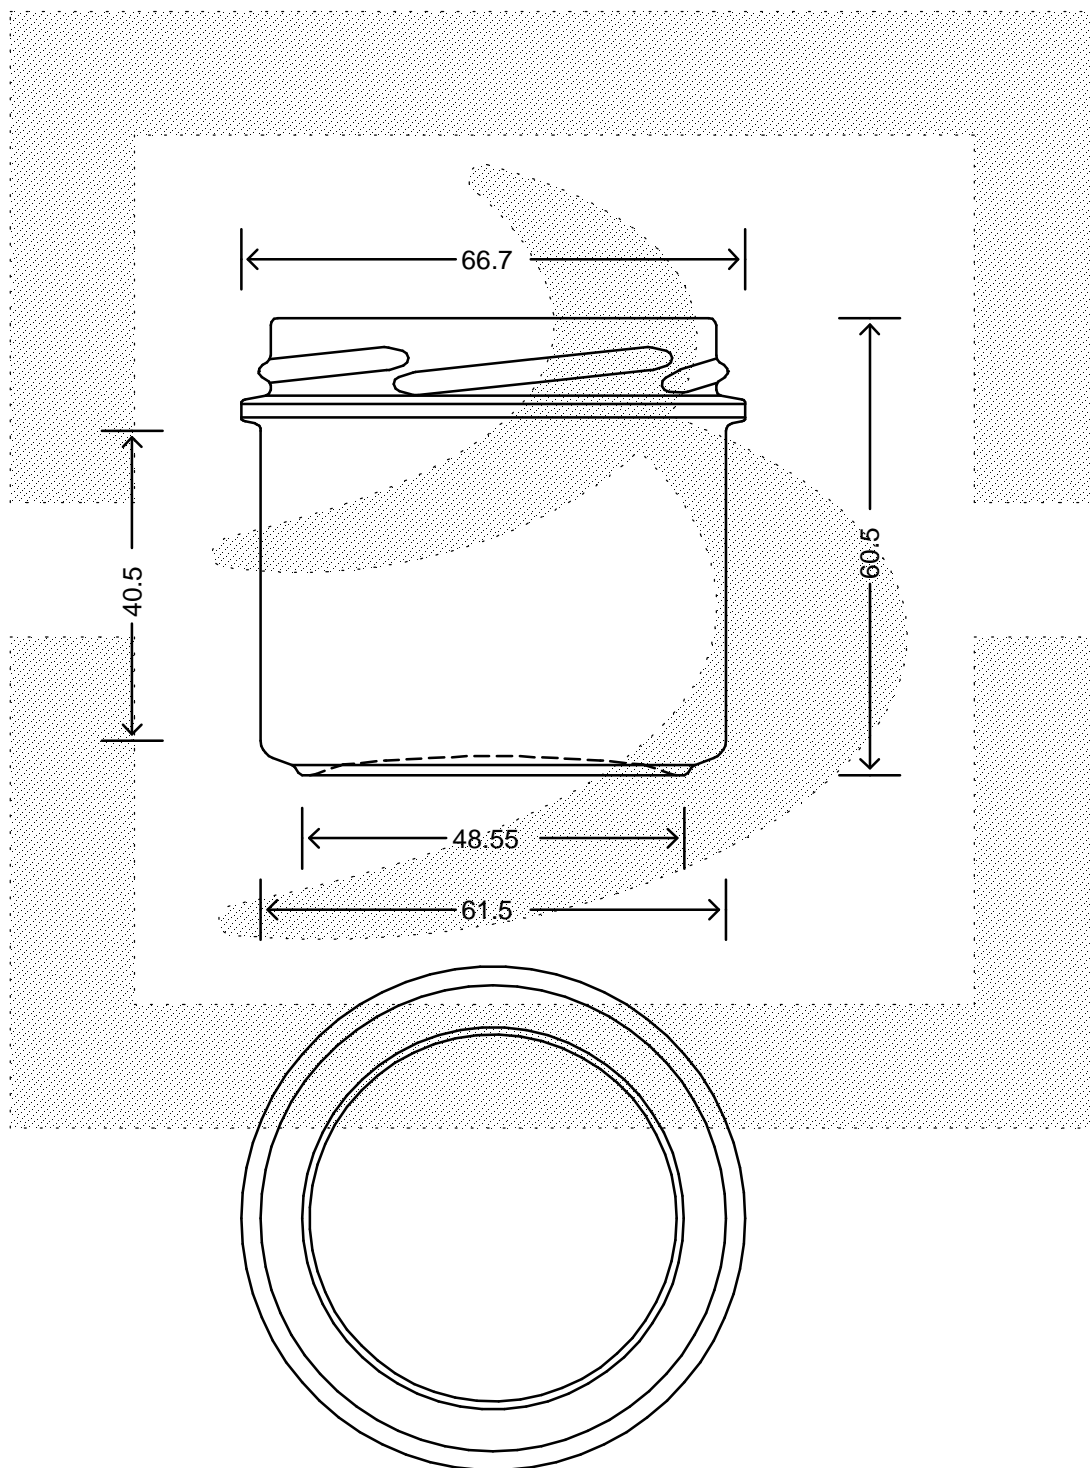

LE QUOTE SONO ESPRESSE IN mm-SOLO QUELLE CON INDICAZIONE DI TOLLERANZA SONO IMPEGNATIVE
 DIMENSIONS ARE EXPRESSED IN mm - ONLY DIMENSIONS WITH TOLERANCES ARE MANDATORY

Data ultimo aggiornamento: 26/02/2015
 Data della stampa: 26/02/2015

bruni glass
 ITALY-Tel.+39-(02)484361
 USA/CDN-Tel.+1-(514)633-9247

ARTICOLO ITEM	: VASO BONTA' BRUNI 130 T 63 *	SCALA SCALE	: 1:1	ALTEZZA HEIGHT	: 60,500
CAPACITA' R.B. (c.c.): BRIMFULL CAP. (c.c.):	130,000	PESO VETRO (gr): GLASS WEIGHT (gr.):	110,000	DIAMETRO: DIAMETER:	61,500
BOCCA FINISH	: TWIST-OFF	COLORE: COLOUR:	BIANCO	COD. N. : COD. N. :	17004T1