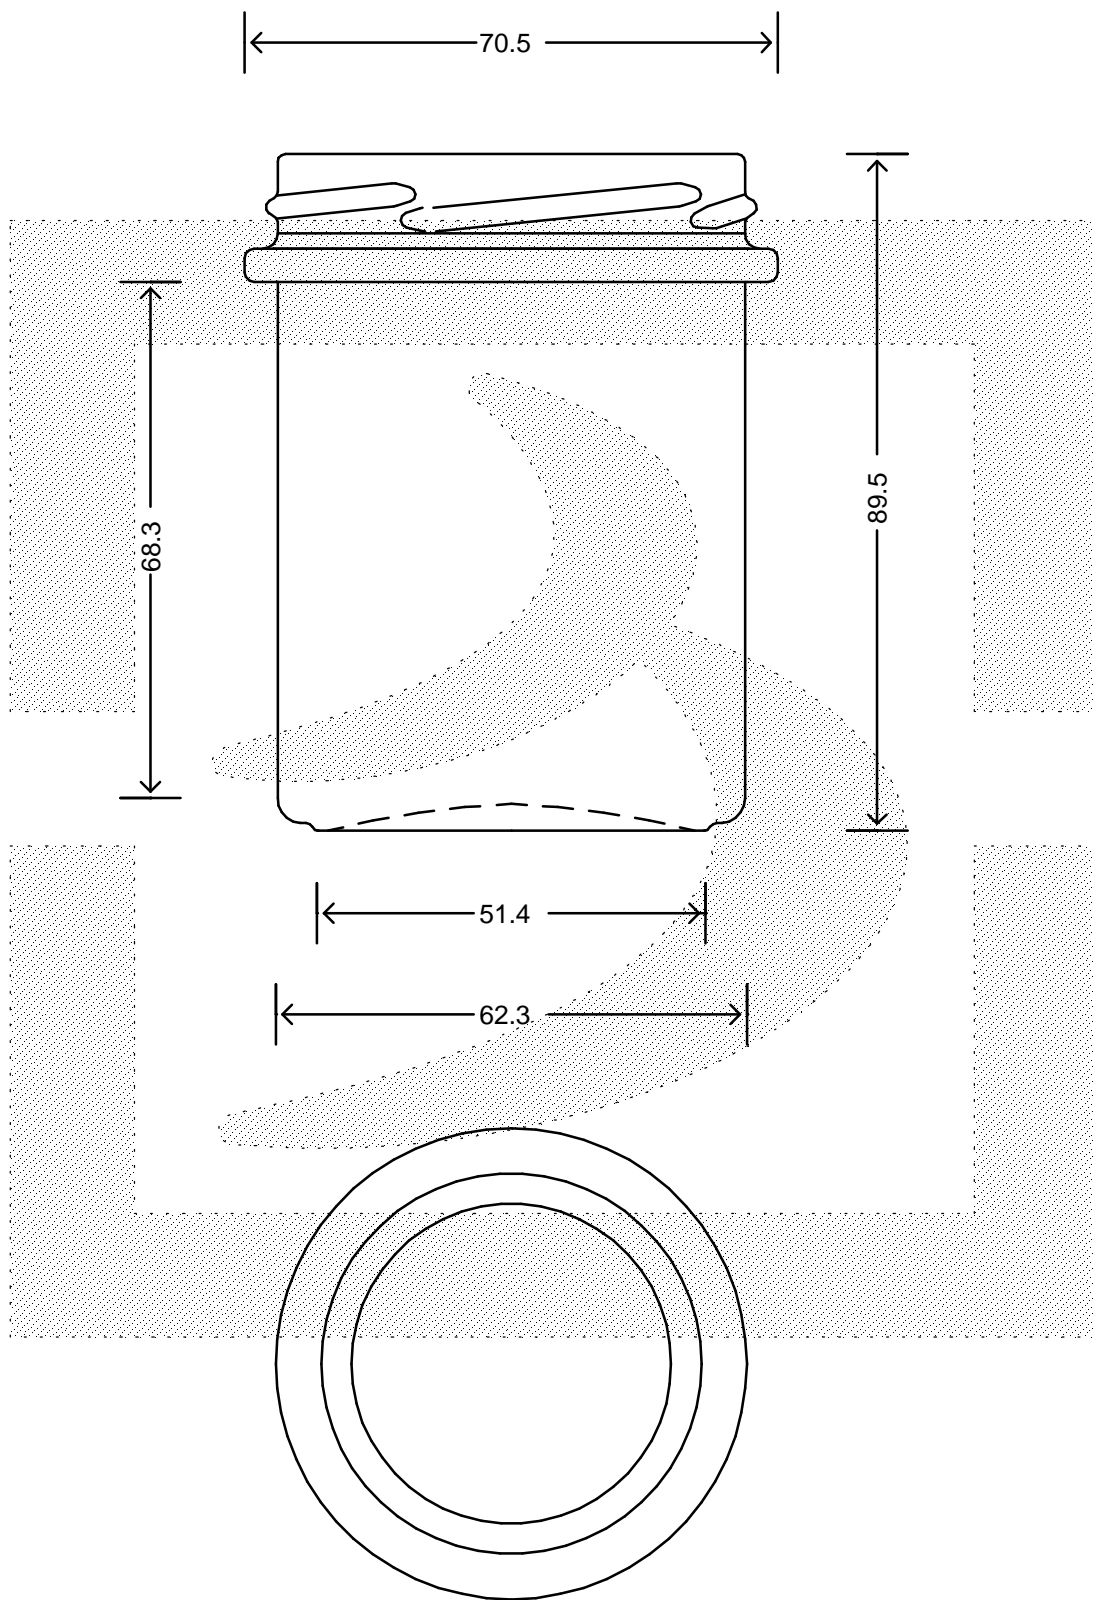

LE QUOTE SONO ESPRESSE IN mm-SOLO QUELLE CON INDICAZIONE DI TOLLERANZA SONO IMPEGNATIVE  
 DIMENSIONS ARE EXPRESSED IN mm - ONLY DIMENSIONS WITH TOLERANCES ARE MANDATORY

Data ultimo aggiornamento: 26/02/2015  
 Data della stampa: 26/02/2015

**bruni glass**  
 ITALY-Tel. +39-(02)484361  
 USA/CDN-Tel. +1-(514)633-9247

ARTICOLO : VASO BONTA' BRUNI 212 T 66 IP ÝI \*  
 ITEM :  
 CAPACITA' R.B. (c.c.): 212,000  
 BRIMFULL CAP. (c.c.):  
 PESO VETRO (gr): 140,000  
 GLASS WEIGHT (gr):  
 BOCCA : TWIST-OFF  
 FINISH :

SCALA : 1:1  
 SCALE :  
 M.T.B. : -  
 M.T.B. :  
 COLORE : BIANCO  
 COLOUR :

ALTEZZA : 89,500  
 HEIGHT :  
 DIAMETRO : 61,800  
 DIAMETER :  
 COD. N. : 16910P1  
 COD. N. :