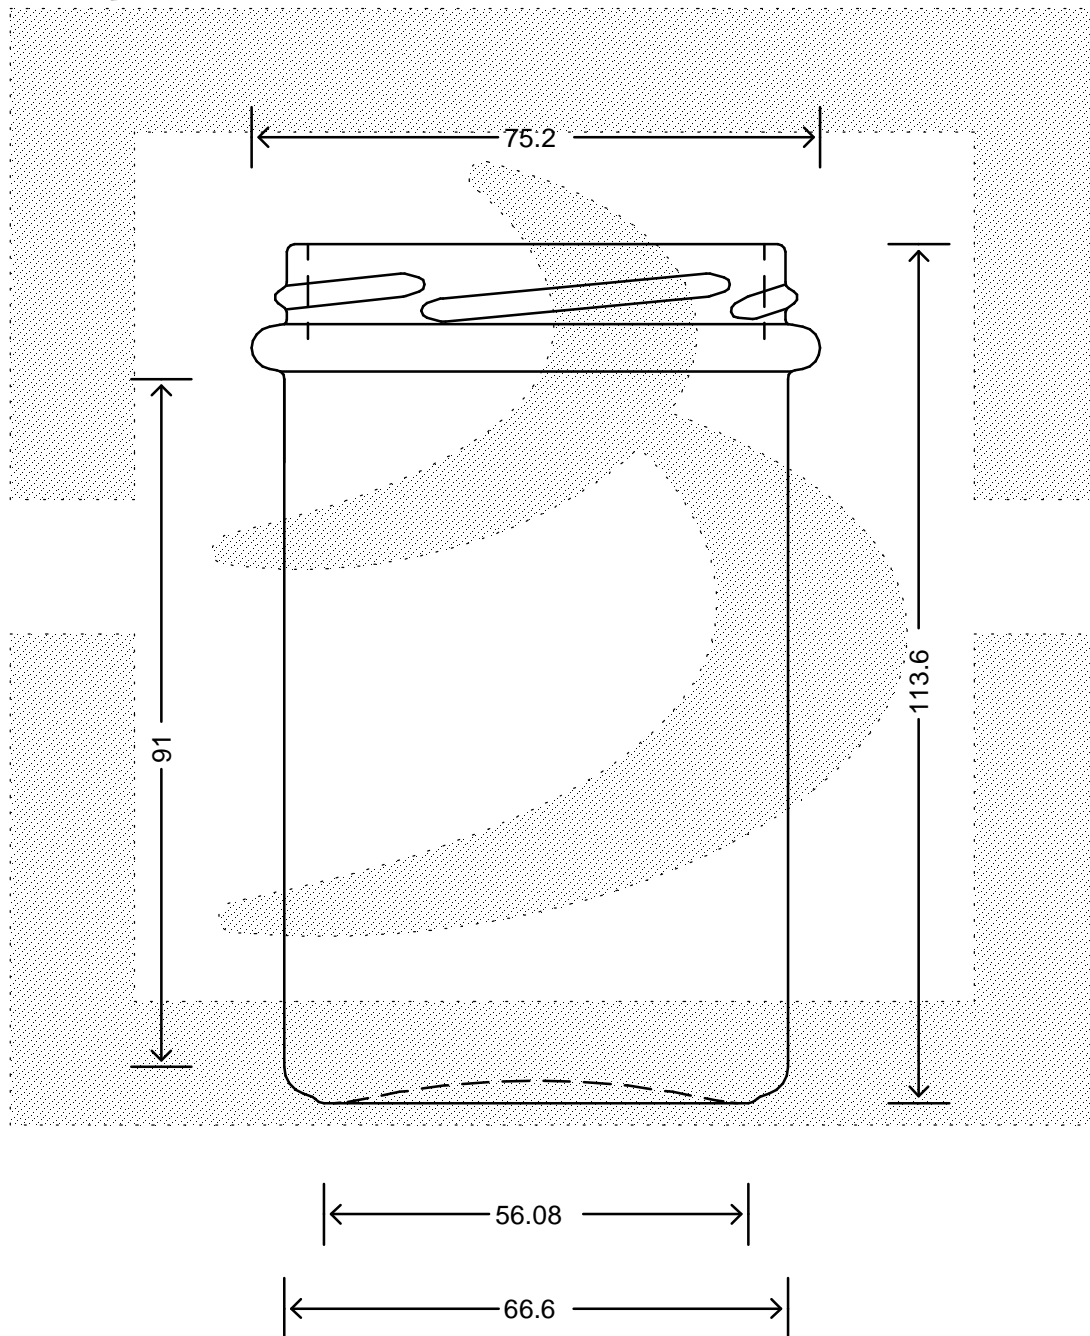

LE QUOTE SONO ESPRESSE IN mm-SOLO QUELLE CON INDICAZIONE DI TOLLERANZA SONO IMPEGNATIVE  
 DIMENSIONS ARE EXPRESSED IN mm - ONLY DIMENSIONS WITH TOLERANCES ARE MANDATORY

**bruni glass**  
 ITALY-Tel.+39-(02)484361  
 USA/CND-Tel.+1-(514)633-9247

ARTICOLO : VASO BONTA' BRUNI 314 T 70 \*  
 ITEM :  
 CAPACITA' R.B. (c.c.): 314,000  
 BRIMFULL CAP. (c.c.):  
 PESO VETRO (gr): 200,000  
 GLASS WEIGHT (gr):  
 BOCCA : TWIST-OFF  
 FINISH :

SCALA : -  
 SCALE : -  
 M.T.B. : -  
 M.T.B. : -  
 COLORE : BIANCO  
 COLOUR :

ALTEZZA : 113,600  
 HEIGHT :  
 DIAMETRO : 66,600  
 DIAMETER :  
 COD. N. : 11247T1  
 COD. N. :