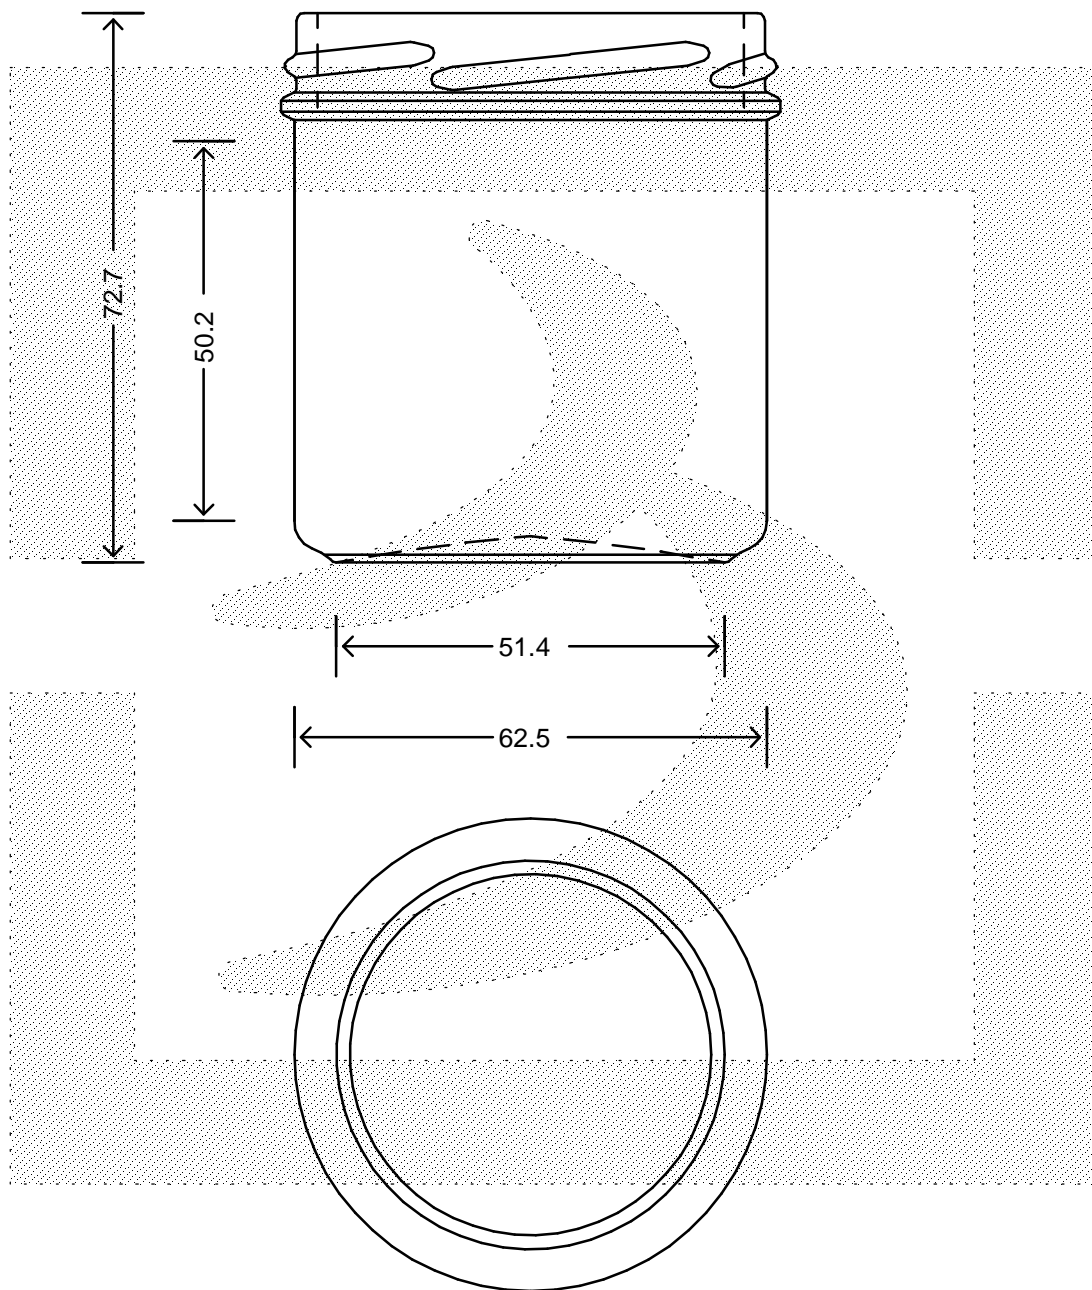

LE QUOTE SONO ESPRESSE IN mm-SOLO QUELLE CON INDICAZIONE DI TOLLERANZA SONO IMPEGNATIVE  
 DIMENSIONS ARE EXPRESSED IN mm - ONLY DIMENSIONS WITH TOLERANCES ARE MANDATORY

Data ultimo aggiornamento: 25/02/2015  
 Data della stampa: 25/02/2015

**bruni glass**  
 ITALY-Tel.+39-(02)484361  
 USA/CDN-Tel.+1-(514)633-9247

ARTICOLO : VASO BONTA' 167 T 66 NVC IC  
 ITEM :  
 CAPACITA' R.B. (c.c.): 167,000  
 BRIMFULL CAP. (c.c.): 167,000  
 PESO VETRO (gr): 120,000  
 GLASS WEIGHT (gr): 120,000  
 BOCCA : TWIST-OFF  
 FINISH :

SCALA : 1:1  
 SCALE :  
 M.T.B. : -  
 M.T.B. :  
 COLORE : BIANCO  
 COLOUR :

ALTEZZA : 72,700  
 HEIGHT :  
 DIAMETRO : 62,500  
 DIAMETER :  
 COD. N. : 14952T2  
 COD. N. :